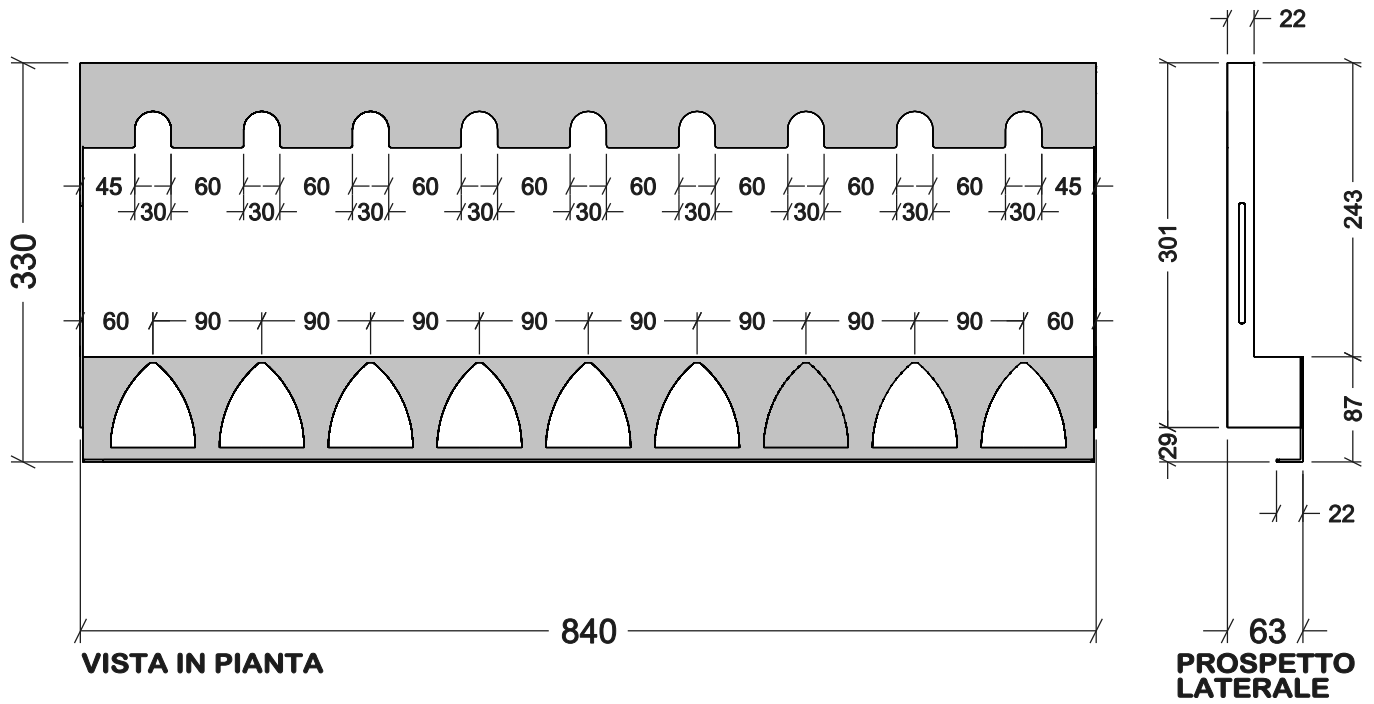

# UTILITY RIPIANO IN METALLO 840 PORTA BOTTIGLIE

## ESEMPIO SISTEMA DI FISSAGGIO SU MONTANTI UTILITY