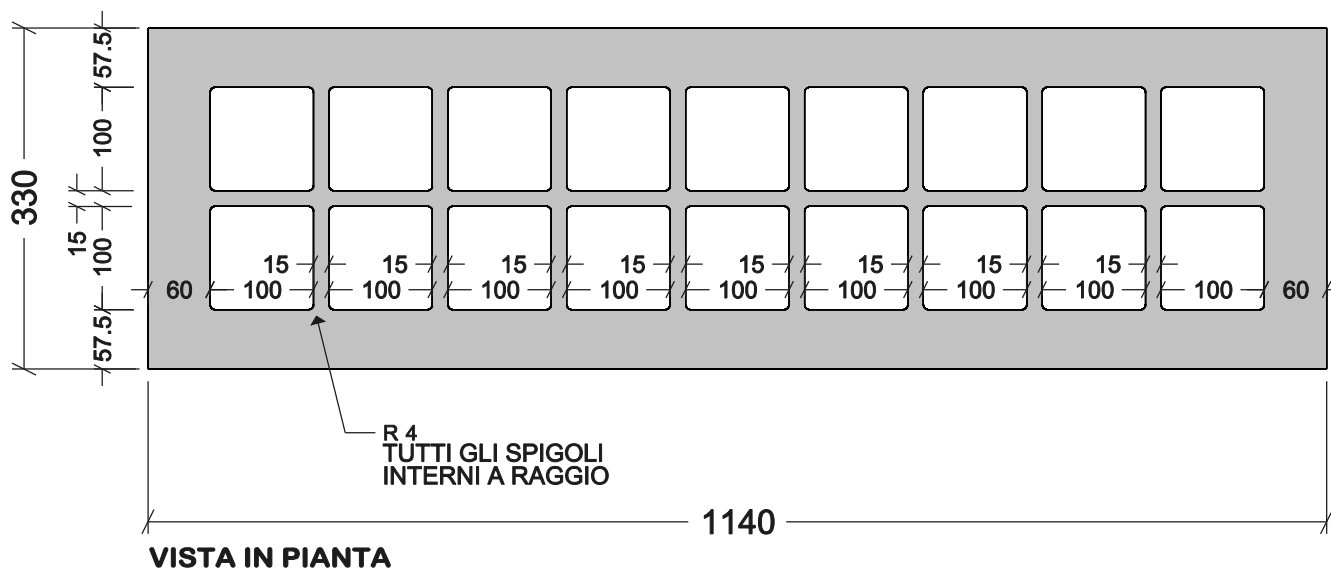

UTILITY RIPIANO IN METALLO 1140 PORTA BIBITE

ESEMPIO SISTEMA DI FISSAGGIO SU MONTANTI UTILITY