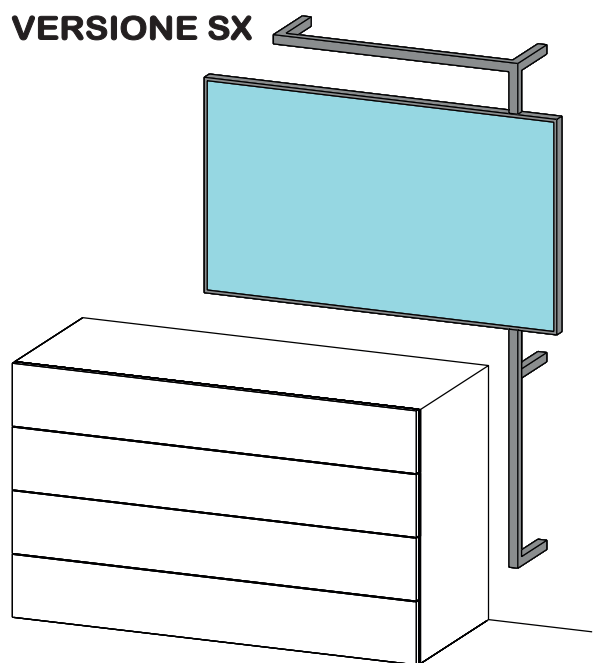

SPECCHIO PORTA TV

SPECCHIO PORTA TV - SCHEMA DI MONTAGGIO

VERSIONE SX

VERSIONE DX

SPECCHIO PORTA TV - COMPONENTI

PROSPETTO FRONTALE

SEZIONE

TUBOLARE
dim. 30x30 mm.

PROSPETTO FRONTALE

SEZIONE

PIATTO
dim. 40x10 mm.

TUBOLARE d.25 mm.

PROSPETTO FRONTALE

SEZIONE