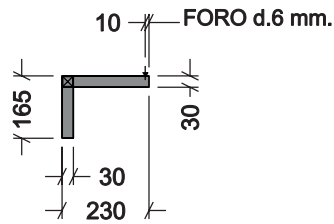

SPECCHIO PORTA TV

SPECCHIO PORTA TV - SCHEMA DI MONTAGGIO

VERSIONE SX

VERSIONE DX

SPECCHIO PORTA TV - COMPONENTI

PROSPETTO FRONTALE

SEZIONE

TUBOLARE
dim. 30x30 mm.

PROSPETTO FRONTALE

SEZIONE

PIATTO
dim. 40x10 mm.

TUBOLARE d.25 mm.

PROSPETTO FRONTALE

SEZIONE