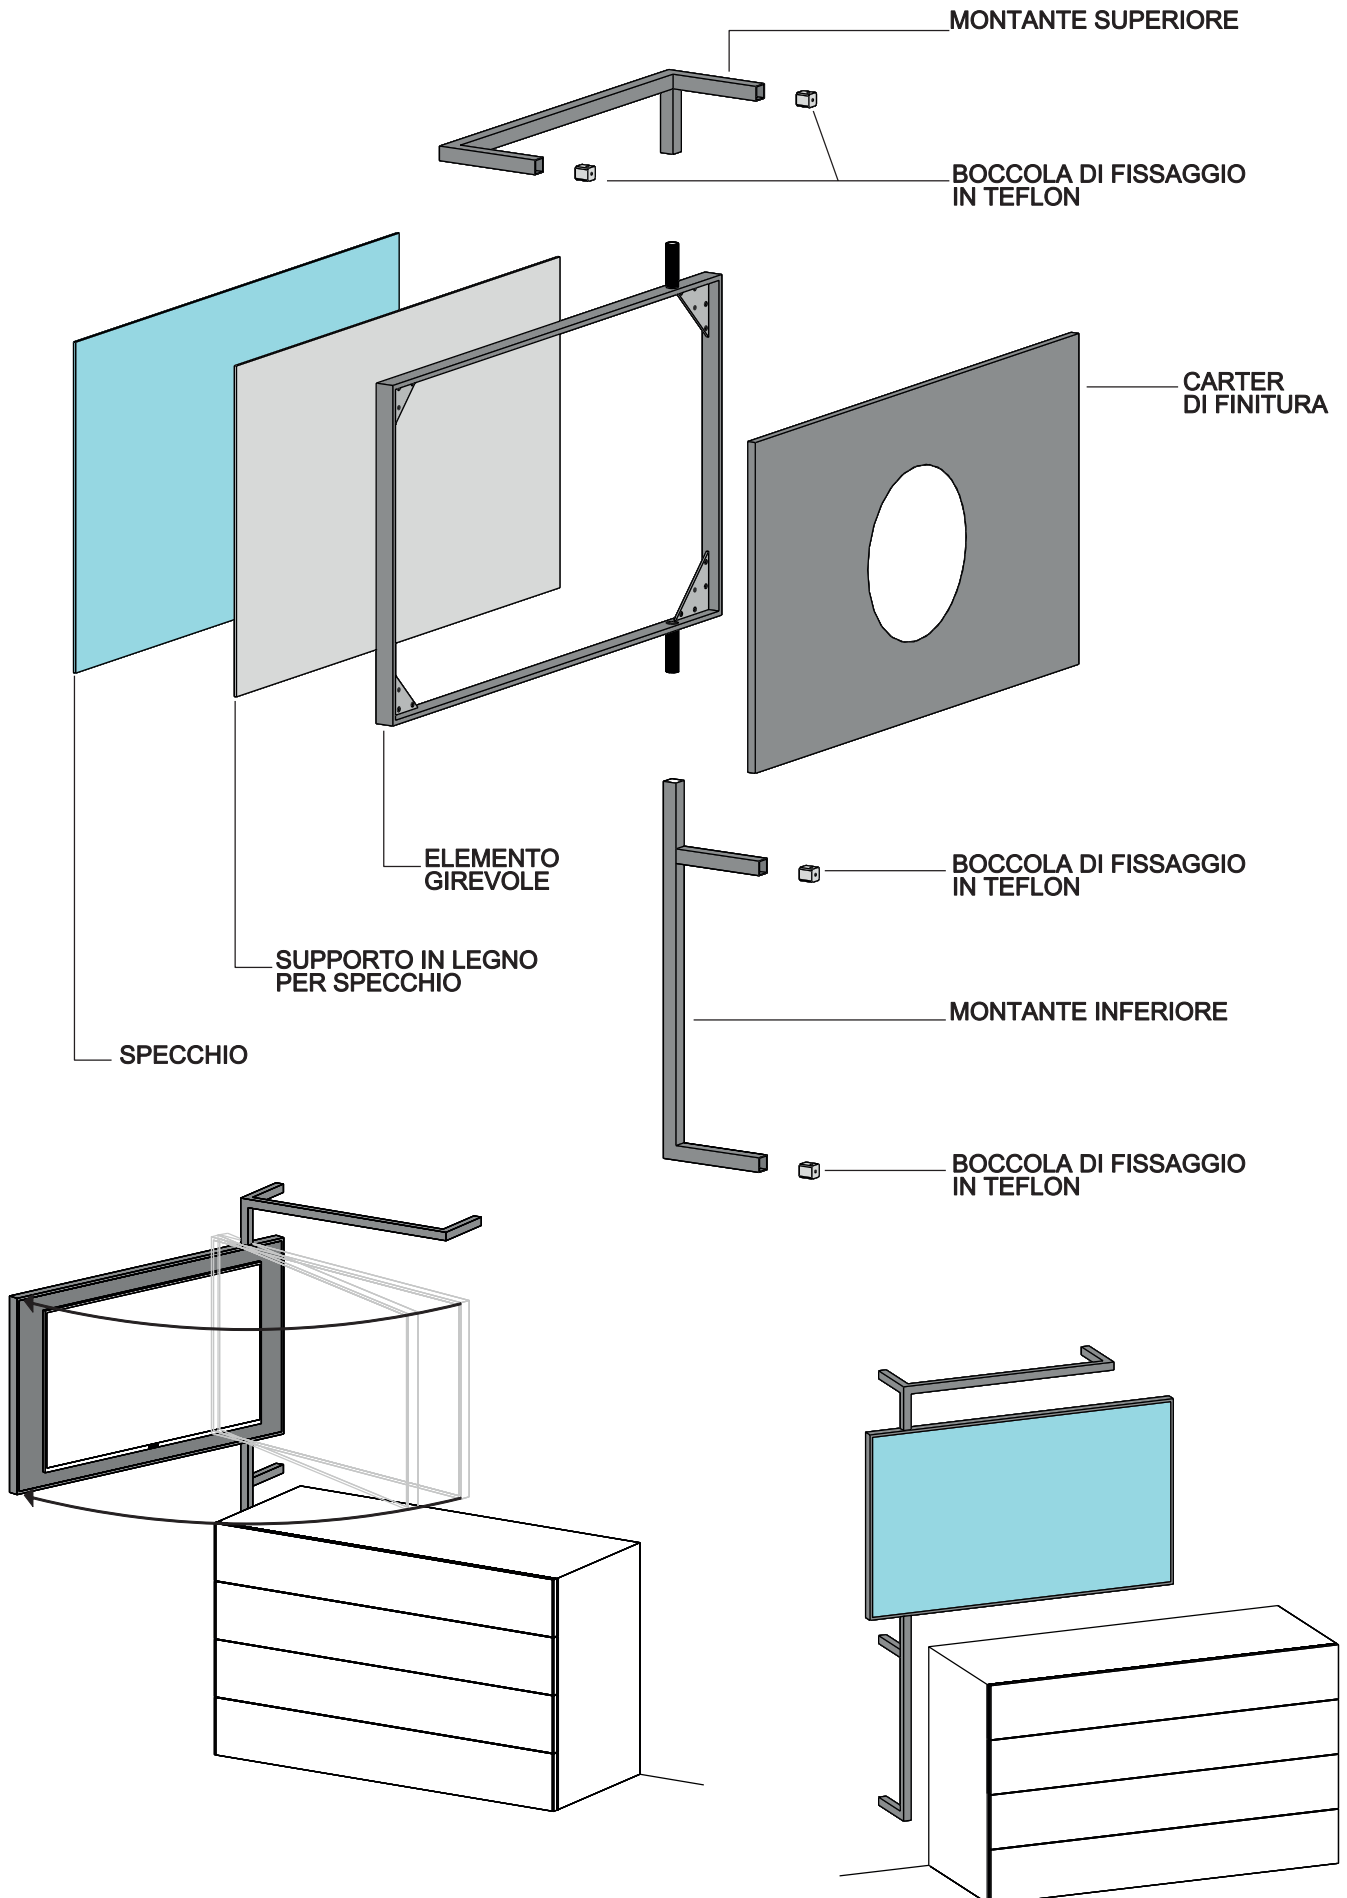

SPECCHIO PORTA TV

SPECCHIO PORTA TV - SCHEMA DI MONTAGGIO

VERSIONE SX

VERSIONE DX

SPECCHIO PORTA TV - COMPONENTI

PROSPETTO FRONTALE

SEZIONE

TUBOLARE
dim. 30x30 mm.

PROSPETTO FRONTALE

SEZIONE

PIATTO
dim. 40x10 mm.

TUBOLARE d.25 mm.

PROSPETTO FRONTALE

SEZIONE