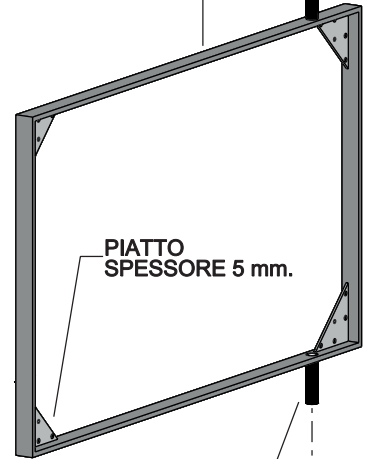

SPECCHIO PORTA TV

SPECCHIO PORTA TV - SCHEMA DI MONTAGGIO

VERSIONE SX

VERSIONE DX

SPECCHIO PORTA TV - COMPONENTI

PROSPETTO FRONTALE

SEZIONE

TUBOLARE
dim. 30x30 mm.

PROSPETTO FRONTALE

SEZIONE

PIATTO
dim. 40x10 mm.

TUBOLARE d.25 mm.

PROSPETTO FRONTALE

SEZIONE