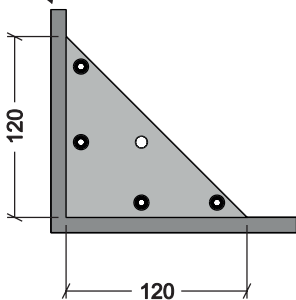

SPECCHIO PORTA TV

SPECCHIO PORTA TV - SCHEMA DI MONTAGGIO

VERSIONE SX

VERSIONE DX

SPECCHIO PORTA TV - COMPONENTI

PROSPETTO FRONTALE

SEZIONE

TUBOLARE
dim. 30x30 mm.

PROSPETTO FRONTALE

SEZIONE

PIATTO
dim. 40x10 mm.

TUBOLARE d.25 mm.

PROSPETTO FRONTALE

SEZIONE