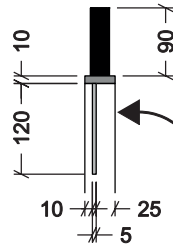

SPECCHIO PORTA TV

SPECCHIO PORTA TV - SCHEMA DI MONTAGGIO

VERSIONE SX

VERSIONE DX

SPECCHIO PORTA TV - COMPONENTI

PROSPETTO FRONTALE

SEZIONE

TUBOLARE
dim. 30x30 mm.

PROSPETTO FRONTALE

SEZIONE

PIATTO
dim. 40x10 mm.

TUBOLARE d.25 mm.

PROSPETTO FRONTALE

SEZIONE