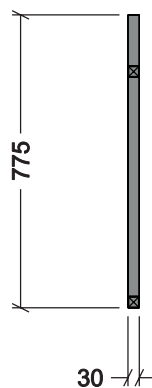

SPECCHIO PORTA TV

SPECCHIO PORTA TV - SCHEMA DI MONTAGGIO

VERSIONE SX

VERSIONE DX

SPECCHIO PORTA TV - COMPONENTI

PROSPETTO FRONTALE

SEZIONE

TUBOLARE
dim. 30x30 mm.

PROSPETTO FRONTALE

SEZIONE

PIATTO
dim. 40x10 mm.

TUBOLARE d.25 mm.

PROSPETTO FRONTALE

SEZIONE