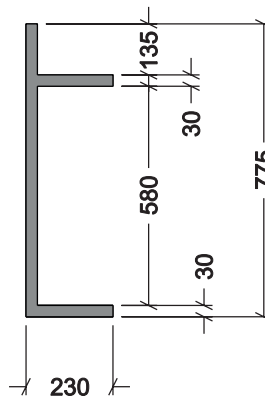

SPECCHIO PORTA TV

SPECCHIO PORTA TV - SCHEMA DI MONTAGGIO

VERSIONE SX

VERSIONE DX

SPECCHIO PORTA TV - COMPONENTI

PROSPETTO FRONTALE

SEZIONE

TUBOLARE
dim. 30x30 mm.

PROSPETTO FRONTALE

SEZIONE

PIATTO
dim. 40x10 mm.

TUBOLARE d.25 mm.

PROSPETTO FRONTALE

SEZIONE