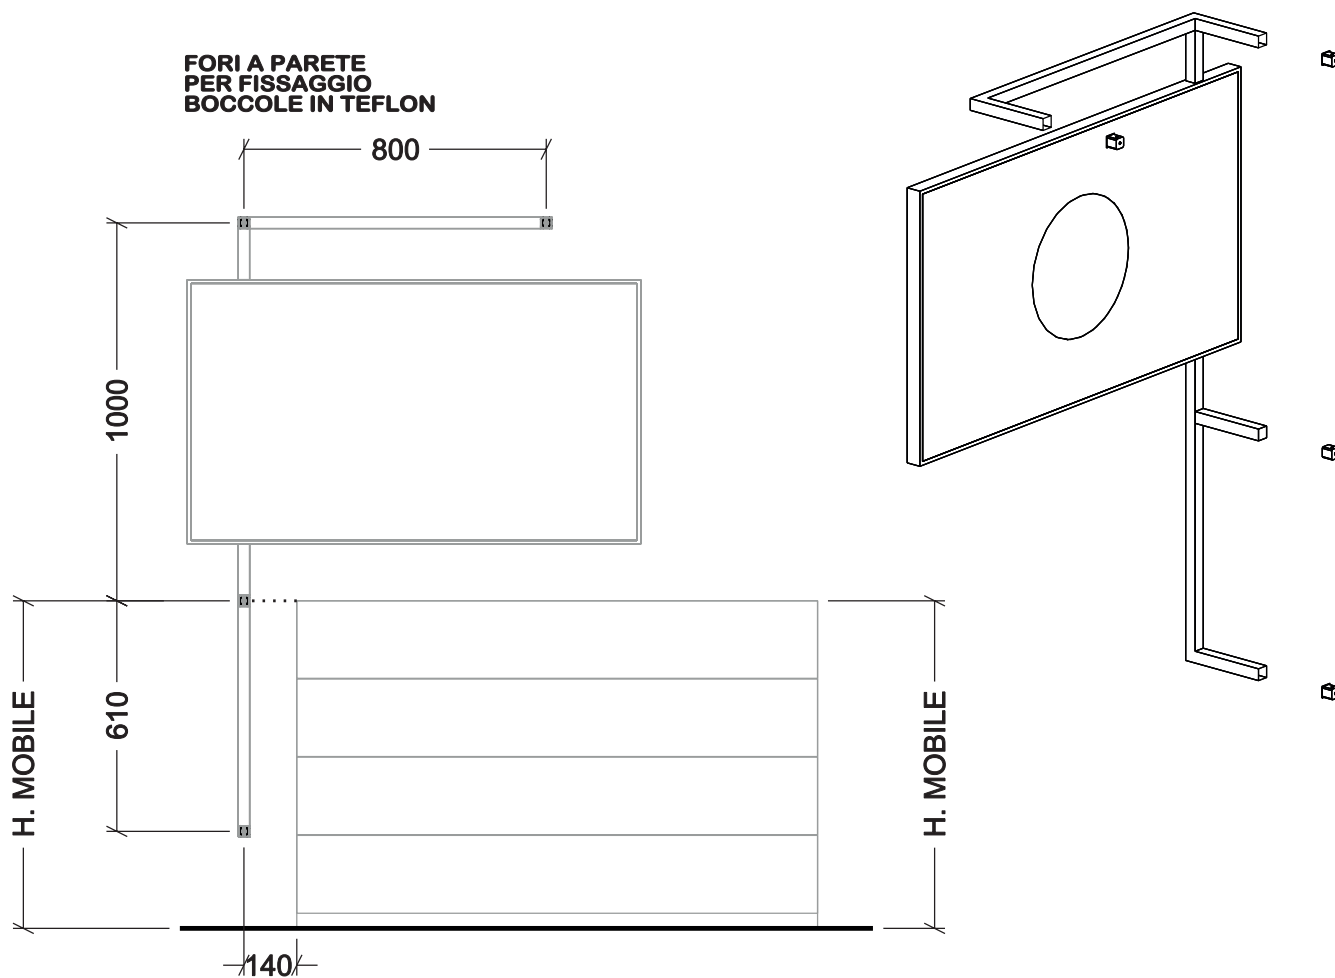

SPECCHIO PORTA TV

SPECCHIO PORTA TV - SCHEMA DI MONTAGGIO

VERSIONE SX

VERSIONE DX

SPECCHIO PORTA TV - COMPONENTI

PROSPETTO FRONTALE

SEZIONE

TUBOLARE
dim. 30x30 mm.

PROSPETTO FRONTALE

SEZIONE

PIATTO
dim. 40x10 mm.

TUBOLARE d.25 mm.

PROSPETTO FRONTALE

SEZIONE