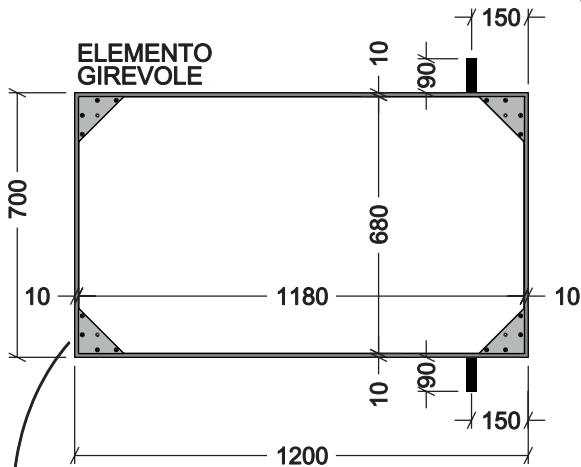

SPECCHIO PORTA TV

SPECCHIO PORTA TV - SCHEMA DI MONTAGGIO

VERSIONE SX

VERSIONE DX

SPECCHIO PORTA TV - COMPONENTI

PROSPETTO FRONTALE

SEZIONE

TUBOLARE
dim. 30x30 mm.

PROSPETTO FRONTALE

SEZIONE

PIATTO
dim. 40x10 mm.

TUBOLARE d.25 mm.

PROSPETTO FRONTALE

SEZIONE