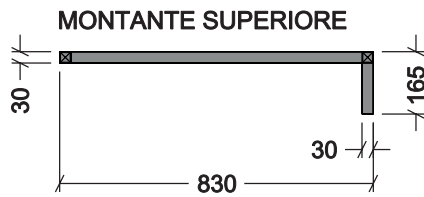

SPECCHIO PORTA TV

SPECCHIO PORTA TV - SCHEMA DI MONTAGGIO

VERSIONE SX

VERSIONE DX

SPECCHIO PORTA TV - COMPONENTI

PROSPETTO FRONTALE

SEZIONE

TUBOLARE
dim. 30x30 mm.

PROSPETTO FRONTALE

SEZIONE

PIATTO
dim. 40x10 mm.

TUBOLARE d.25 mm.

PROSPETTO FRONTALE

SEZIONE