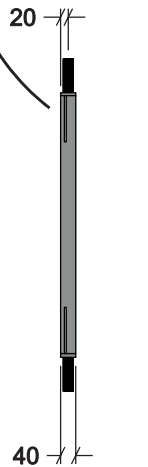

SPECCHIO PORTA TV

SPECCHIO PORTA TV - SCHEMA DI MONTAGGIO

VERSIONE SX

VERSIONE DX

SPECCHIO PORTA TV - COMPONENTI

PROSPETTO FRONTALE

SEZIONE

TUBOLARE
dim. 30x30 mm.

PROSPETTO FRONTALE

SEZIONE

PIATTO
dim. 40x10 mm.

TUBOLARE d.25 mm.

PROSPETTO FRONTALE

SEZIONE