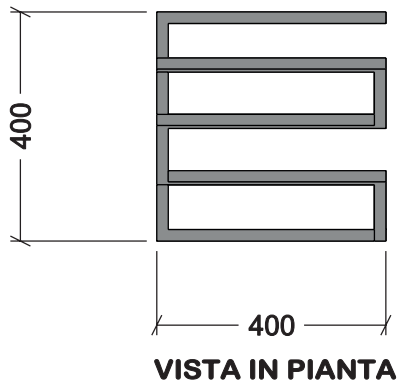

SERVOMUTO 01

REALIZZATO
CON TUBOLARE
DIM. 20x20 mm.