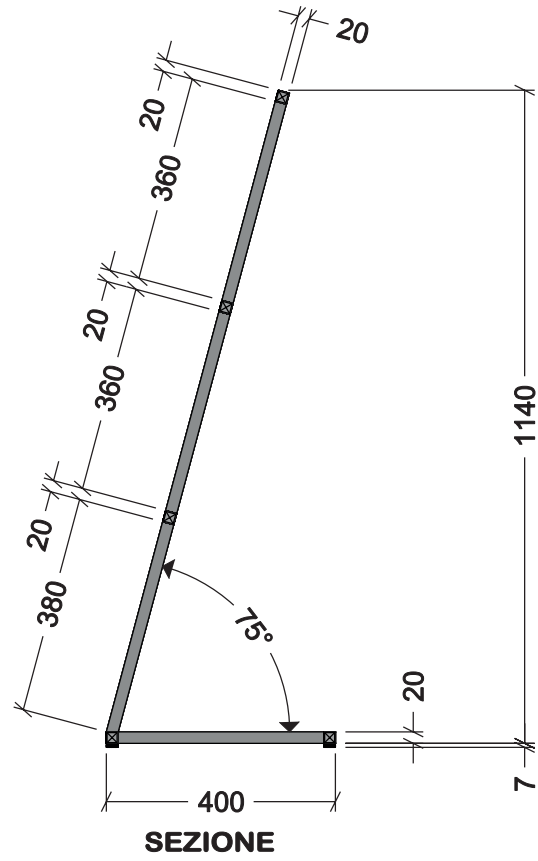

SERVOMUTO 01

REALIZZATO
CON TUBOLARE
DIM. 20x20 mm.