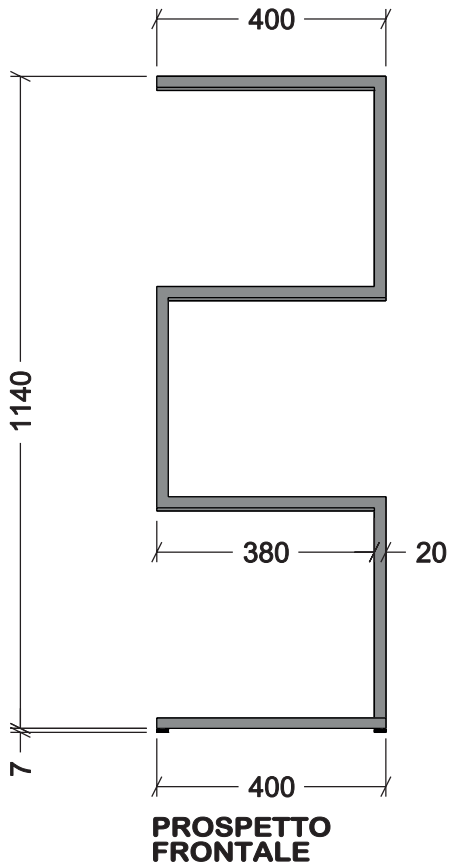

SERVOMUTO 01

REALIZZATO
CON TUBOLARE
DIM. 20x20 mm.