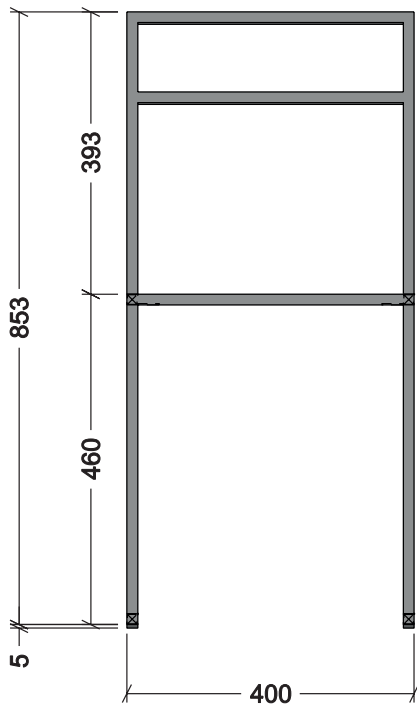

# SEDIA

PROSPETTO FRONTALE

PROSPETTO LATERALE

VISTA IN PIANTA

SEDUTA  
IN LEGNO  
TAPPEZZATO

REALIZZATA  
CON TUBOLARE  
DIM. 15x15 mm.

PARTICOLARE  
PIASTRINO SALDATO  
AL TELAIO

PARTICOLARE  
FISSAGGIO  
SEDUTA