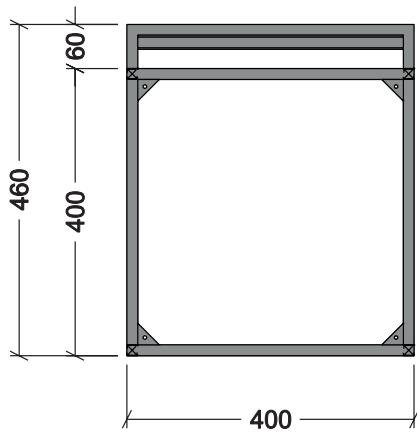

# SEDIA

PROSPETTO FRONTALE

PROSPETTO LATERALE

VISTA IN PIANTA

SEDUTA  
IN LEGNO  
TAPPEZZATO

REALIZZATA  
CON TUBOLARE  
DIM. 15x15 mm.

PARTICOLARE  
PIASTRINO SALDATO  
AL TELAIO

PARTICOLARE  
FISSAGGIO  
SEDUTA