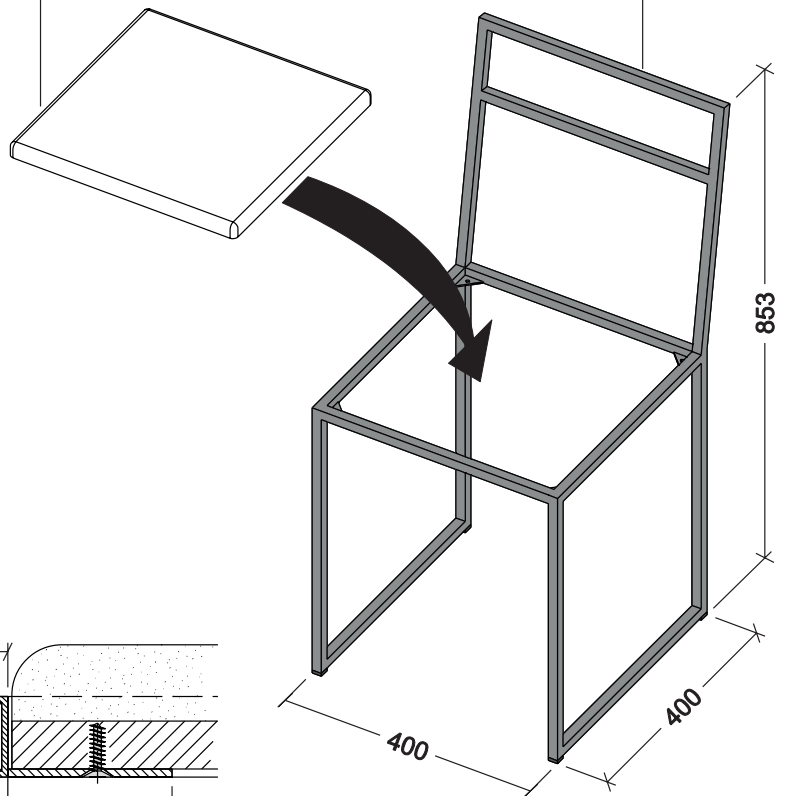

# SEDIA

PROSPETTO FRONTALE

PROSPETTO LATERALE

VISTA IN PIANTA

SEDUTA  
IN LEGNO  
TAPPEZZATO

REALIZZATA  
CON TUBOLARE  
DIM. 15x15 mm.

PARTICOLARE  
PIASTRINO SALDATO  
AL TELAIO

PARTICOLARE  
FISSAGGIO  
SEDUTA