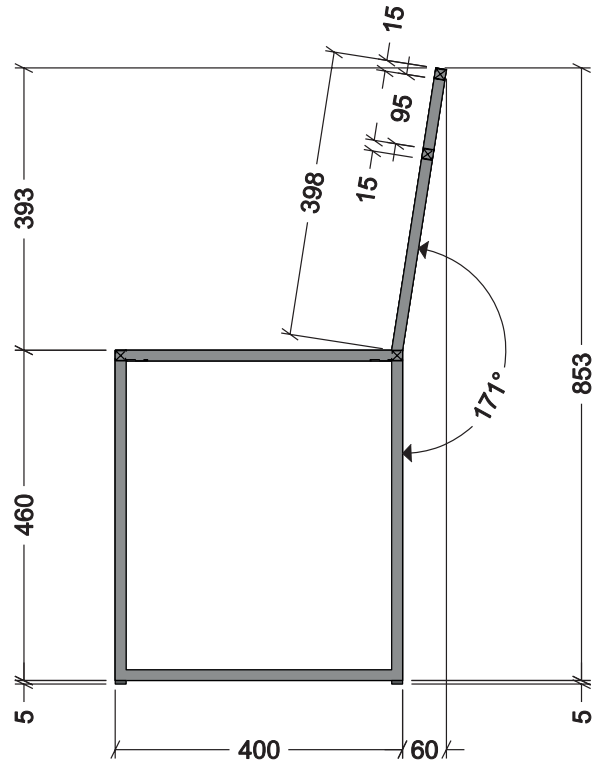

# SEDIA

PROSPETTO FRONTALE

PROSPETTO LATERALE

VISTA IN PIANTA

SEDUTA  
IN LEGNO  
TAPPEZZATO

REALIZZATA  
CON TUBOLARE  
DIM. 15x15 mm.

PARTICOLARE  
PIASTRINO SALDATO  
AL TELAIO

PARTICOLARE  
FISSAGGIO  
SEDUTA