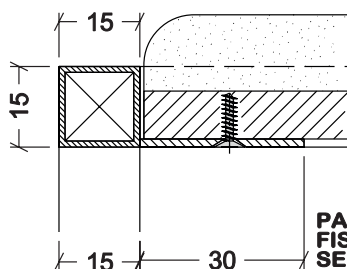

# SEDIA

PROSPETTO FRONTALE

PROSPETTO LATERALE

VISTA IN PIANTA

SEDUTA  
IN LEGNO  
TAPPEZZATO

REALIZZATA  
CON TUBOLARE  
DIM. 15x15 mm.

PARTICOLARE  
PIASTRINO SALDATO  
AL TELAIO

PARTICOLARE  
FISSAGGIO  
SEDUTA