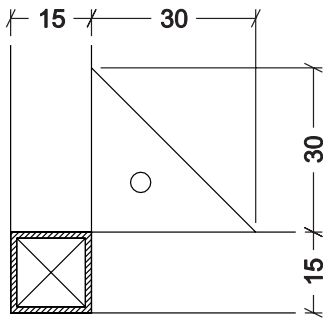

# SEDIA

PROSPETTO FRONTALE

PROSPETTO LATERALE

VISTA IN PIANTA

SEDUTA  
IN LEGNO  
TAPPEZZATO

REALIZZATA  
CON TUBOLARE  
DIM. 15x15 mm.

PARTICOLARE  
PIASTRINO SALDATO  
AL TELAIO

PARTICOLARE  
FISSAGGIO  
SEDUTA