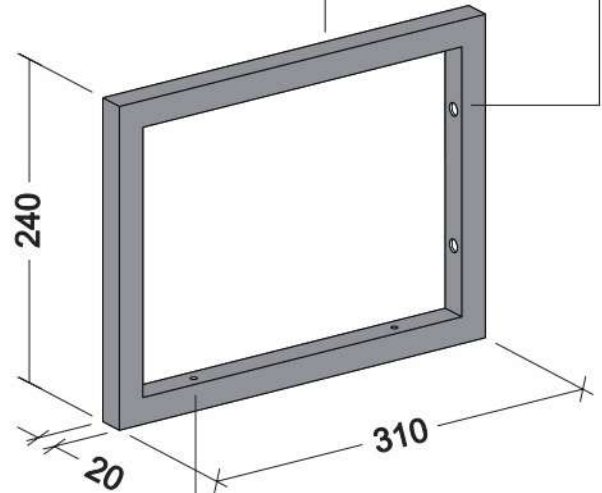

REGGIMENSOLA H240

PROSPETTO FRONTALE

PARTICOLARE FISSAGGIO A PARETE

REALIZZATO
CON TUBOLARE
dim. 20x20 mm.

VISTA IN PIANTA

PARTICOLARE FISSAGGIO RIPIANI