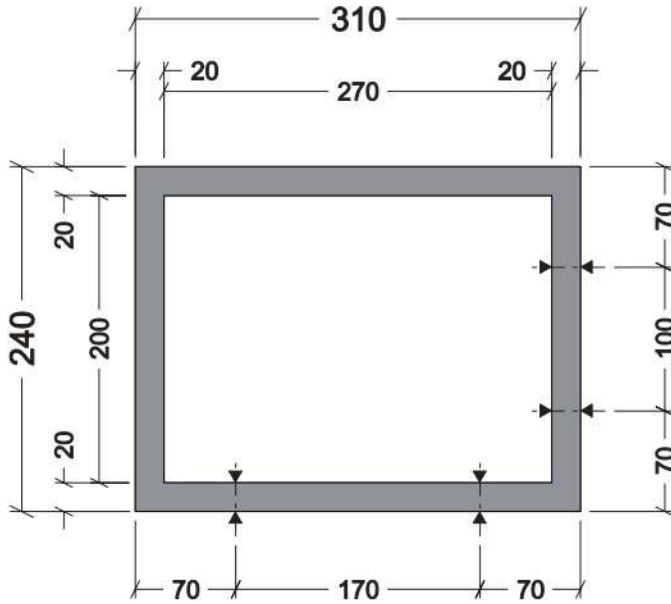

REGGIMENSOLA H240

PROSPETTO FRONTALE

PARTICOLARE FISSAGGIO A PARETE

REALIZZATO
CON TUBOLARE
dim. 20x20 mm.

VISTA IN PIANTA

PARTICOLARE FISSAGGIO RIPIANI