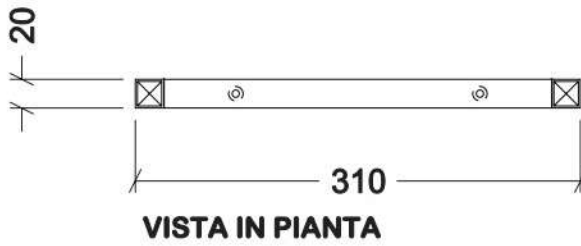

REGGIMENSOLA H240

PROSPETTO FRONTALE

PARTICOLARE FISSAGGIO A PARETE

REALIZZATO
CON TUBOLARE
dim. 20x20 mm.

VISTA IN PIANTA

PARTICOLARE FISSAGGIO RIPIANI