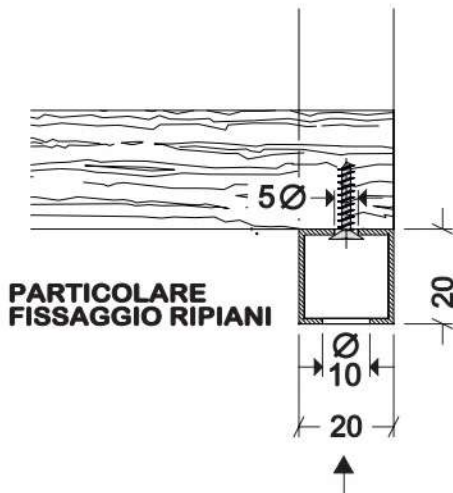

REGGIMENSOLA H240

PROSPETTO FRONTALE

PARTICOLARE FISSAGGIO A PARETE

REALIZZATO
CON TUBOLARE
dim. 20x20 mm.

VISTA IN PIANTA

PARTICOLARE FISSAGGIO RIPIANI