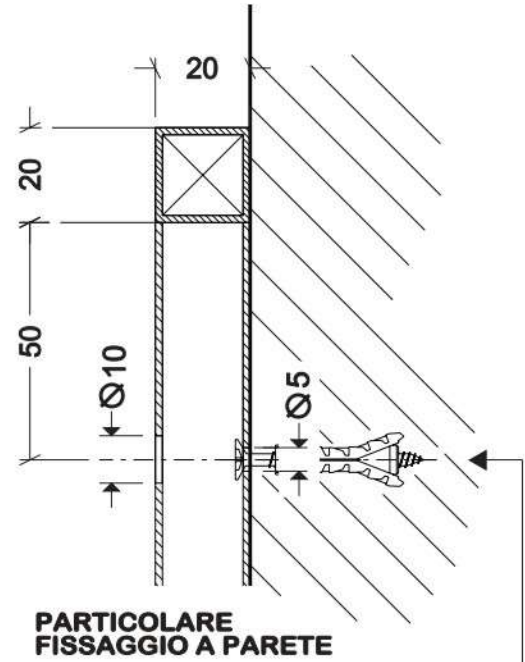

REGGIMENSOLA H240

PROSPETTO FRONTALE

PARTICOLARE FISSAGGIO A PARETE

REALIZZATO
CON TUBOLARE
dim. 20x20 mm.

VISTA IN PIANTA

PARTICOLARE FISSAGGIO RIPIANI