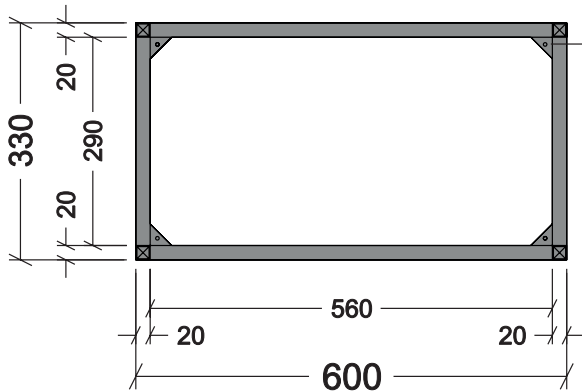

PENSILE CUBICO 600Lx360H

FISSAGGIO A PARETE
VEDI PARTICOLARE

REALIZZATO
CON TUBOLARE
dim. 20x20 mm.

VISTA IN PIANTA

**PARTICOLARE
FISSAGGIO RIPIANI**

**PARTICOLARE
FISSAGGIO A PARETE**