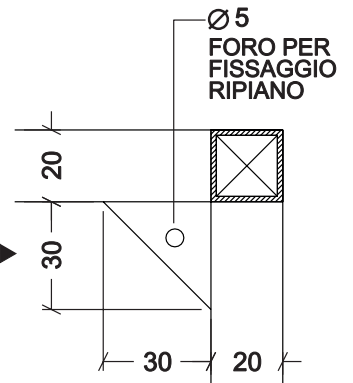

PENSILE CUBICO 600Lx360H

FISSAGGIO A PARETE
VEDI PARTICOLARE

REALIZZATO
CON TUBOLARE
dim. 20x20 mm.

VISTA IN PIANTA

**PARTICOLARE
FISSAGGIO RIPIANI**

**PARTICOLARE
FISSAGGIO A PARETE**