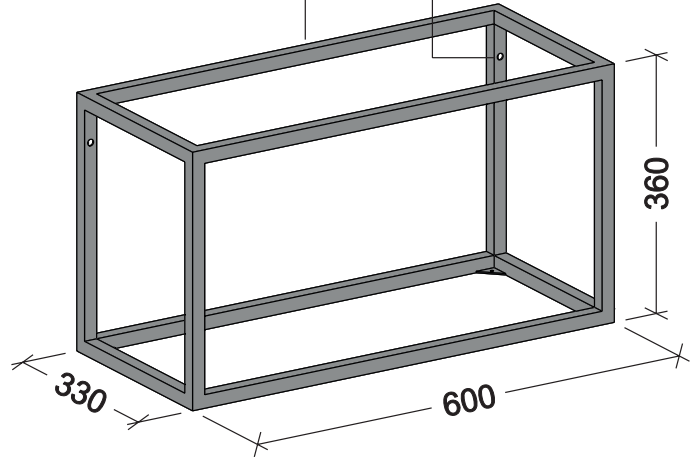

PENSILE CUBICO 600Lx360H

FISSAGGIO A PARETE
VEDI PARTICOLARE

REALIZZATO
CON TUBOLARE
dim. 20x20 mm.

VISTA IN PIANTA

**PARTICOLARE
FISSAGGIO RIPIANI**

**PARTICOLARE
FISSAGGIO A PARETE**