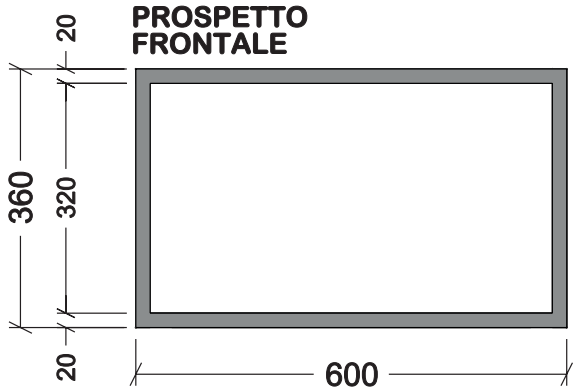

PENSILE CUBICO 600Lx360H

FISSAGGIO A PARETE
VEDI PARTICOLARE

REALIZZATO
CON TUBOLARE
dim. 20x20 mm.

VISTA IN PIANTA

**PARTICOLARE
FISSAGGIO RIPIANI**

**PARTICOLARE
FISSAGGIO A PARETE**