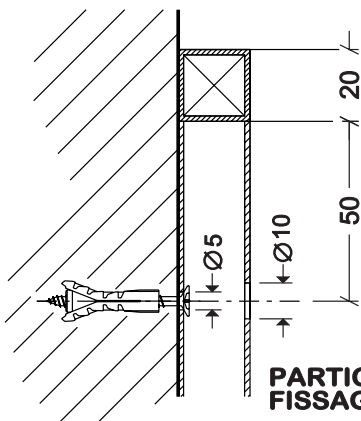

PENSILE CUBICO 600Lx360H

FISSAGGIO A PARETE
VEDI PARTICOLARE

REALIZZATO
CON TUBOLARE
dim. 20x20 mm.

VISTA IN PIANTA

**PARTICOLARE
FISSAGGIO RIPIANI**

**PARTICOLARE
FISSAGGIO A PARETE**