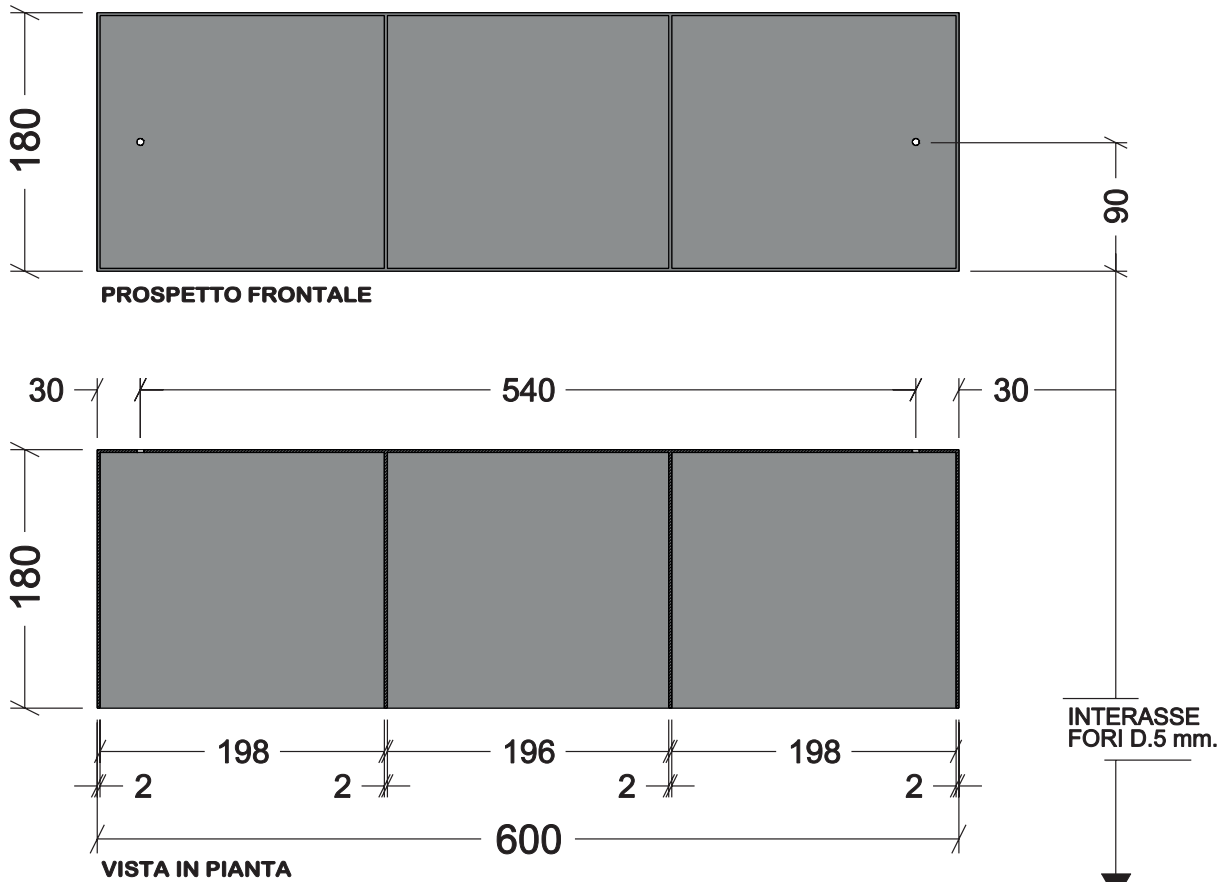

VANO GIORNO LAMINA 600x180H

REALIZZATO IN LAMIERA
SPESSORE 2 mm.