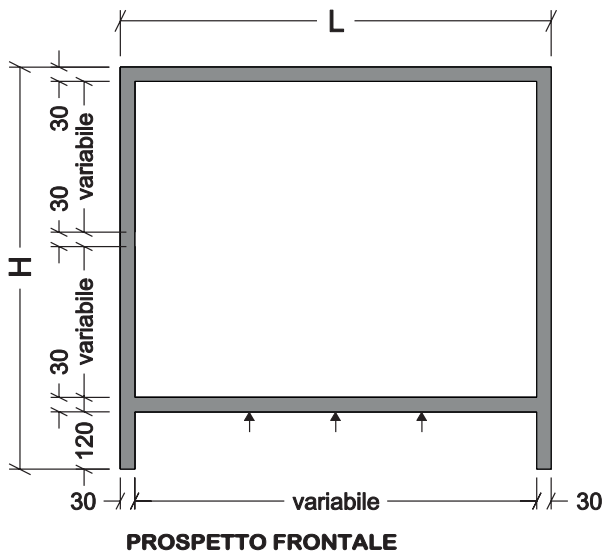

FIANCO BASE ANTA P600

DESCRIZIONE	L	H
FIANCO CUCINA	600	840