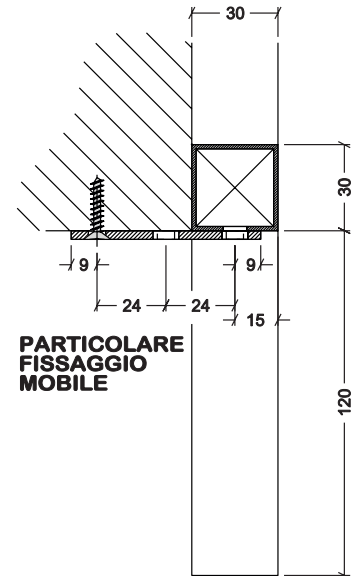

FIANCO BASE ANTA P600

DESCRIZIONE	L	H
FIANCO CUCINA	600	840