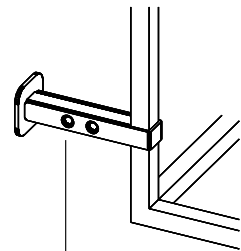

# ELEMENTO AUREA - B

REALIZZATO  
CON TUBOLARE  
DIM. 15x15 mm.

STAFFA AD  
ABBRACCIARE  
TELAIO

TELAIO  
AUREA

ELEMENTO  
FISSATO  
A PARETE

SERRARE  
CON VITI

RIPIANI IN COMPACT  
dim. 410x340 mm.

PARTICOLARE  
INCASSO RIPIANO  
IN COMPACT

# SOSTEGNI TELAI AUREA

ELEMENTO  
FISSATO A PARETE

TELAIO AUREA

SERRARE  
CON VITI

STAFFA AD  
ABBRACCIARE TELAI