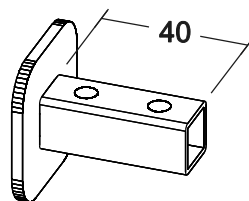

# ELEMENTO AUREA - B

REALIZZATO  
CON TUBOLARE  
DIM. 15x15 mm.

STAFFA AD  
ABBRACCIARE  
TELAIO

TELAIO  
AUREA

ELEMENTO  
FISSATO  
A PARETE

SERRARE  
CON VITI

RIPIANI IN COMPACT  
dim. 410x340 mm.

PARTICOLARE  
INCASSO RIPIANO  
IN COMPACT

# SOSTEGNI TELAI AUREA

ELEMENTO  
FISSATO A PARETE

TELAIO AUREA

SERRARE  
CON VITI

STAFFA AD  
ABBRACCIARE TELAI