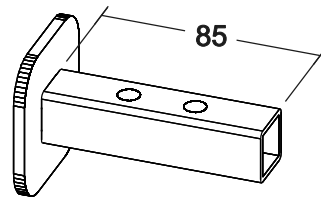

# ELEMENTO AUREA - B

REALIZZATO  
CON TUBOLARE  
DIM. 15x15 mm.

STAFFA AD  
ABBRACCIARE  
TELAIO

TELAIO  
AUREA

ELEMENTO  
FISSATO  
A PARETE

SERRARE  
CON VITI

RIPIANI IN COMPACT  
dim. 410x340 mm.

PARTICOLARE  
INCASSO RIPIANO  
IN COMPACT

# SOSTEGNI TELAI AUREA

ELEMENTO  
FISSATO A PARETE

TELAIO AUREA

SERRARE  
CON VITI

STAFFA AD  
ABBRACCIARE TELAI