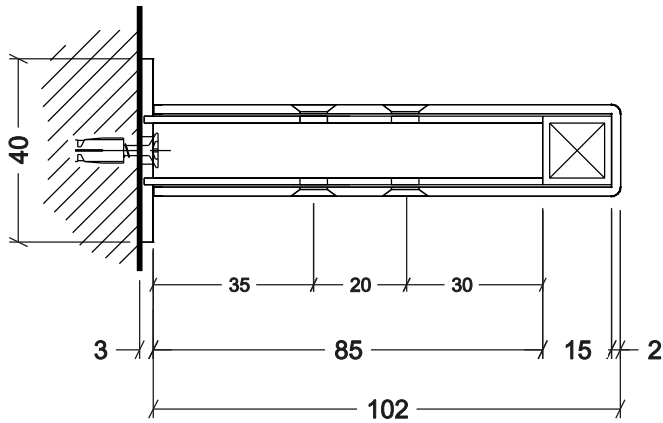

# ELEMENTO AUREA - B

REALIZZATO  
CON TUBOLARE  
DIM. 15x15 mm.

STAFFA AD  
ABBRACCIARE  
TELAIO

TELAIO  
AUREA

ELEMENTO  
FISSATO  
A PARETE

SERRARE  
CON VITI

RIPIANI IN COMPACT  
dim. 410x340 mm.

PARTICOLARE  
INCASSO RIPIANO  
IN COMPACT

# SOSTEGNI TELAI AUREA

ELEMENTO  
FISSATO A PARETE

TELAIO AUREA

SERRARE  
CON VITI

STAFFA AD  
ABBRACCIARE TELAI