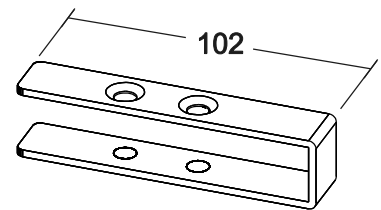

# ELEMENTO AUREA - B

REALIZZATO  
CON TUBOLARE  
DIM. 15x15 mm.

STAFFA AD  
ABBRACCIARE  
TELAIO

TELAIO  
AUREA

ELEMENTO  
FISSATO  
A PARETE

SERRARE  
CON VITI

RIPIANI IN COMPACT  
dim. 410x340 mm.

PARTICOLARE  
INCASSO RIPIANO  
IN COMPACT

# SOSTEGNI TELAI AUREA

ELEMENTO  
FISSATO A PARETE

TELAIO AUREA

SERRARE  
CON VITI

STAFFA AD  
ABBRACCIARE TELAI