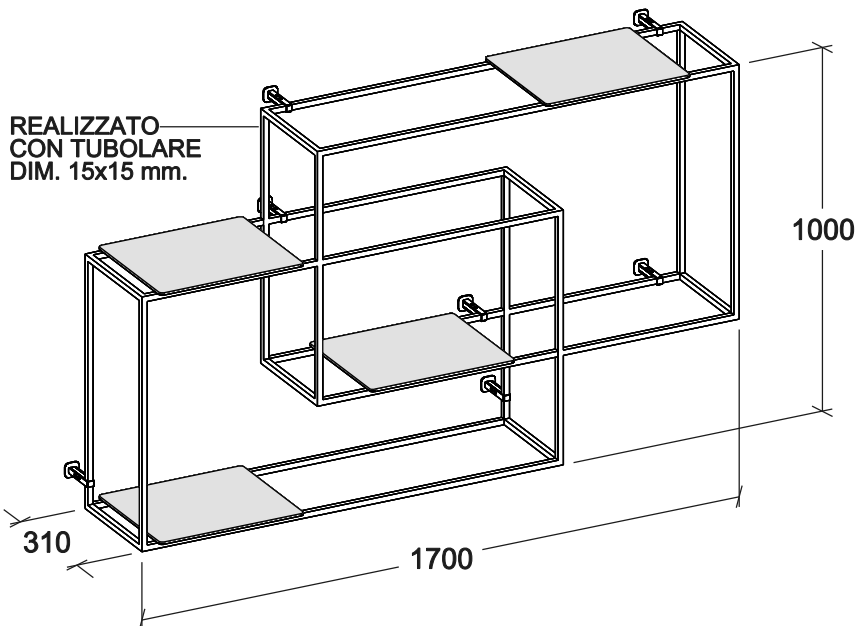

# ELEMENTO AUREA - B

REALIZZATO  
CON TUBOLARE  
DIM. 15x15 mm.

STAFFA AD  
ABBRACCIARE  
TELAIO

TELAIO  
AUREA

ELEMENTO  
FISSATO  
A PARETE

SERRARE  
CON VITI

RIPIANI IN COMPACT  
dim. 410x340 mm.

PARTICOLARE  
INCASSO RIPIANO  
IN COMPACT

# SOSTEGNI TELAI AUREA

ELEMENTO  
FISSATO A PARETE

TELAIO AUREA

SERRARE  
CON VITI

STAFFA AD  
ABBRACCIARE TELAI