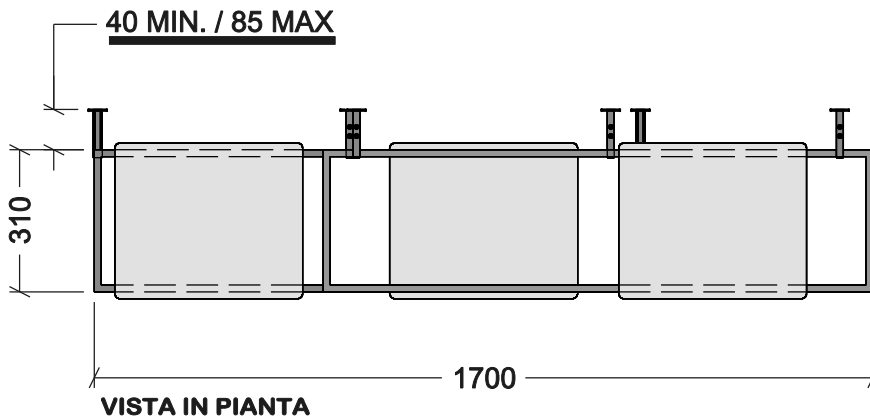

# ELEMENTO AUREA - B

REALIZZATO  
CON TUBOLARE  
DIM. 15x15 mm.

STAFFA AD  
ABBRACCIARE  
TELAIO

TELAIO  
AUREA

ELEMENTO  
FISSATO  
A PARETE

SERRARE  
CON VITI

RIPIANI IN COMPACT  
dim. 410x340 mm.

PARTICOLARE  
INCASSO RIPIANO  
IN COMPACT

# SOSTEGNI TELAI AUREA

ELEMENTO  
FISSATO A PARETE

TELAIO AUREA

SERRARE  
CON VITI

STAFFA AD  
ABBRACCIARE TELAI