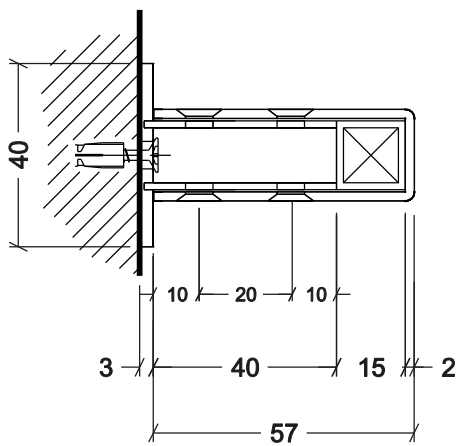

# ELEMENTO AUREA - B

REALIZZATO  
CON TUBOLARE  
DIM. 15x15 mm.

STAFFA AD  
ABBRACCIARE  
TELAIO

TELAIO  
AUREA

ELEMENTO  
FISSATO  
A PARETE

SERRARE  
CON VITI

RIPIANI IN COMPACT  
dim. 410x340 mm.

PARTICOLARE  
INCASSO RIPIANO  
IN COMPACT

# SOSTEGNI TELAI AUREA

ELEMENTO  
FISSATO A PARETE

TELAIO AUREA

SERRARE  
CON VITI

STAFFA AD  
ABBRACCIARE TELAI