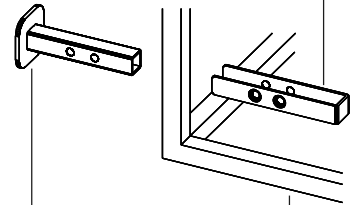

# ELEMENTO AUREA - B

REALIZZATO  
CON TUBOLARE  
DIM. 15x15 mm.

STAFFA AD  
ABBRACCIARE  
TELAIO

TELAIO  
AUREA

ELEMENTO  
FISSATO  
A PARETE

SERRARE  
CON VITI

RIPIANI IN COMPACT  
dim. 410x340 mm.

PARTICOLARE  
INCASSO RIPIANO  
IN COMPACT

# SOSTEGNI TELAI AUREA

ELEMENTO  
FISSATO A PARETE

TELAIO AUREA

SERRARE  
CON VITI

STAFFA AD  
ABBRACCIARE TELAI