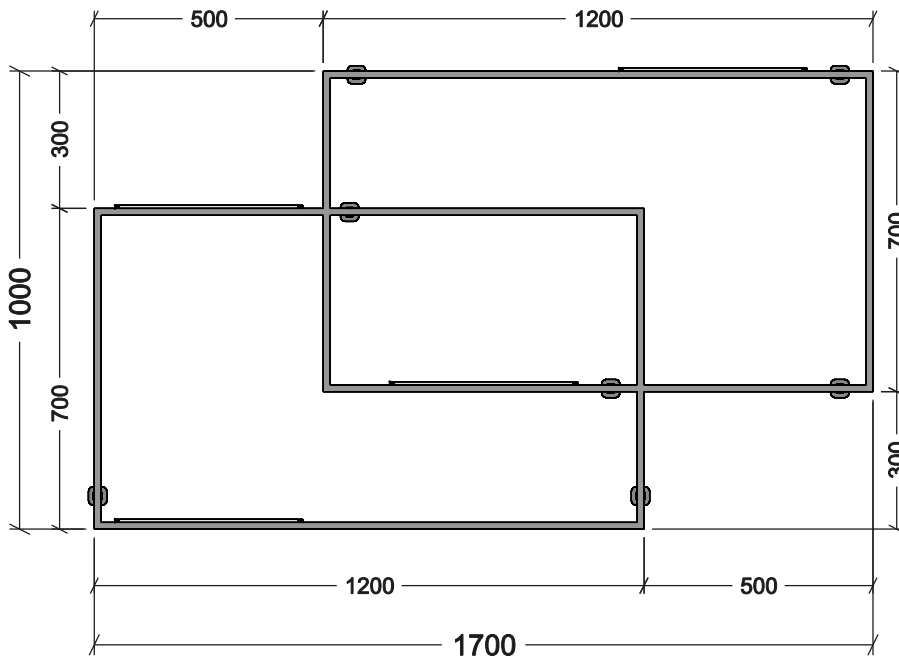

# ELEMENTO AUREA - B

REALIZZATO  
CON TUBOLARE  
DIM. 15x15 mm.

STAFFA AD  
ABBRACCIARE  
TELAIO

TELAIO  
AUREA

ELEMENTO  
FISSATO  
A PARETE

SERRARE  
CON VITI

RIPIANI IN COMPACT  
dim. 410x340 mm.

PARTICOLARE  
INCASSO RIPIANO  
IN COMPACT

# SOSTEGNI TELAI AUREA

ELEMENTO  
FISSATO A PARETE

TELAIO AUREA

SERRARE  
CON VITI

STAFFA AD  
ABBRACCIARE TELAI