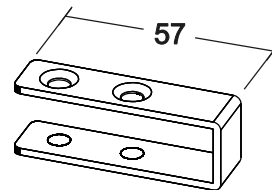

# ELEMENTO AUREA - B

REALIZZATO  
CON TUBOLARE  
DIM. 15x15 mm.

STAFFA AD  
ABBRACCIARE  
TELAIO

TELAIO  
AUREA

ELEMENTO  
FISSATO  
A PARETE

SERRARE  
CON VITI

RIPIANI IN COMPACT  
dim. 410x340 mm.

PARTICOLARE  
INCASSO RIPIANO  
IN COMPACT

# SOSTEGNI TELAI AUREA

ELEMENTO  
FISSATO A PARETE

TELAIO AUREA

SERRARE  
CON VITI

STAFFA AD  
ABBRACCIARE TELAI