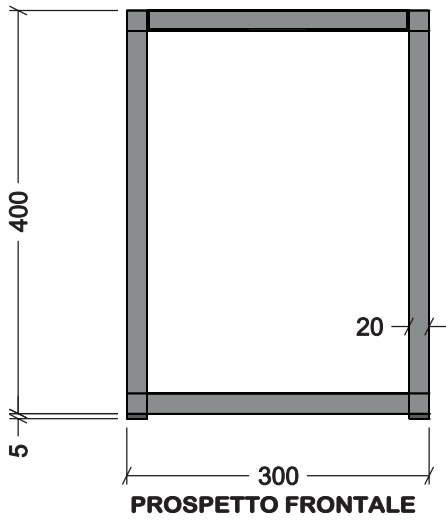

COMODINO 01

REALIZZATO
CON TUBOLARE
DIM. 20x20 mm.