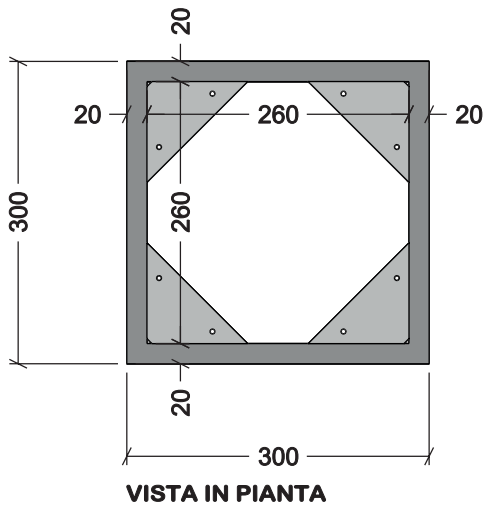

COMODINO 01

REALIZZATO
CON TUBOLARE
DIM. 20x20 mm.