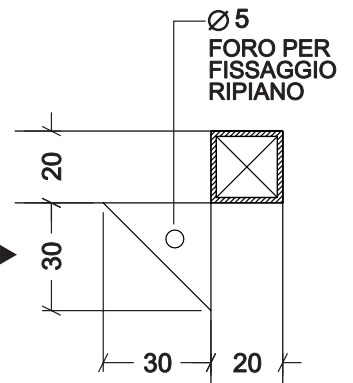

COLONNA CUBICA H900

PROSPETTO FRONTALE

REALIZZATO CON TUBOLARE dim. 20x20 mm.

FISSAGGIO A PARETE VEDI PARTICOLARE

VISTA IN PIANTA

PARTICOLARE FISSAGGIO RIPIANI

PARTICOLARE FISSAGGIO A PARETE