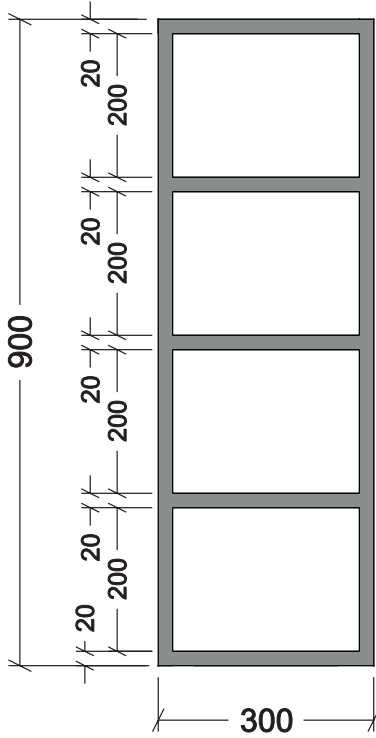

COLONNA CUBICA H900

PROSPETTO FRONTALE

REALIZZATO CON TUBOLARE dim. 20x20 mm.

FISSAGGIO A PARETE VEDI PARTICOLARE

VISTA IN PIANTA

PARTICOLARE FISSAGGIO RIPIANI

PARTICOLARE FISSAGGIO A PARETE