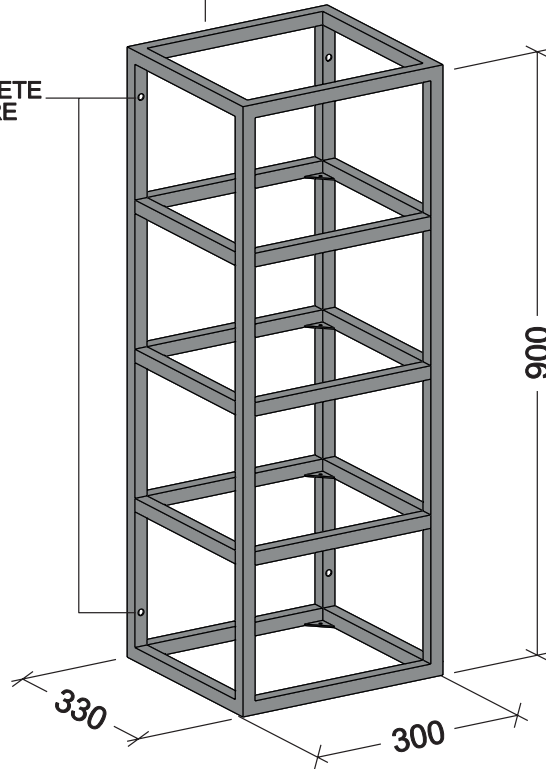

COLONNA CUBICA H900

PROSPETTO FRONTALE

REALIZZATO CON TUBOLARE dim. 20x20 mm.

FISSAGGIO A PARETE VEDI PARTICOLARE

VISTA IN PIANTA

PARTICOLARE FISSAGGIO RIPIANI

PARTICOLARE FISSAGGIO A PARETE