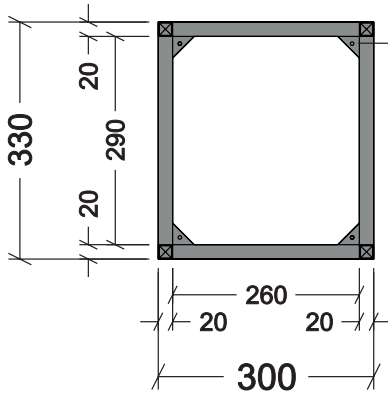

COLONNA CUBICA H900

PROSPETTO FRONTALE

REALIZZATO CON TUBOLARE dim. 20x20 mm.

FISSAGGIO A PARETE VEDI PARTICOLARE

VISTA IN PIANTA

PARTICOLARE FISSAGGIO RIPIANI

PARTICOLARE FISSAGGIO A PARETE