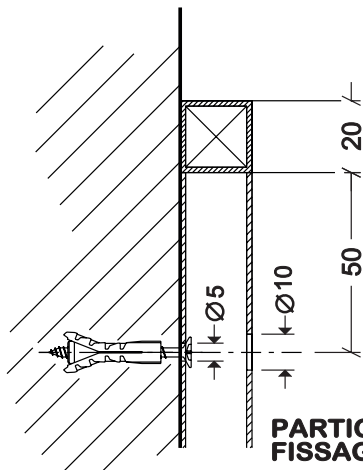

COLONNA CUBICA H900

PROSPETTO FRONTALE

REALIZZATO CON TUBOLARE dim. 20x20 mm.

FISSAGGIO A PARETE VEDI PARTICOLARE

VISTA IN PIANTA

PARTICOLARE FISSAGGIO RIPIANI

PARTICOLARE FISSAGGIO A PARETE