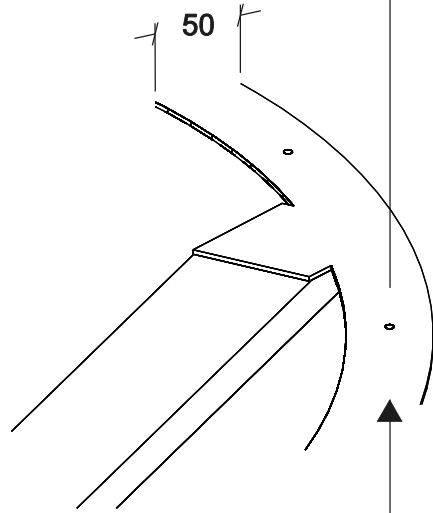

BASAMENTO TAVOLO 12

SISTEMA DI FISSAGGIO TOP TAVOLO

VISTA IN PIANTA

REALIZZATA CON TUBOLARE DIM. 60x60 mm.