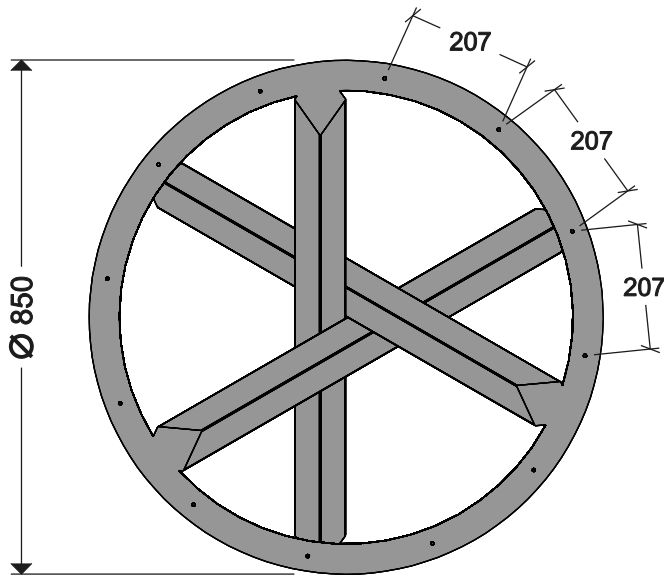

BASAMENTO TAVOLO 12

SISTEMA DI FISSAGGIO TOP TAVOLO

VISTA IN PIANTA

REALIZZATA CON TUBOLARE DIM. 60x60 mm.