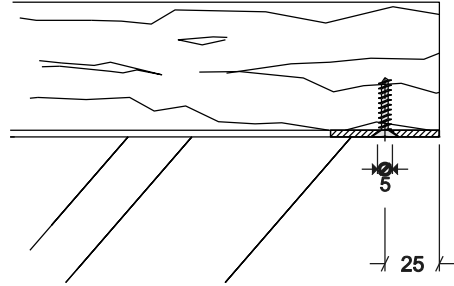

BASAMENTO TAVOLO 12

SISTEMA DI FISSAGGIO TOP TAVOLO

VISTA IN PIANTA

REALIZZATA CON TUBOLARE DIM. 60x60 mm.