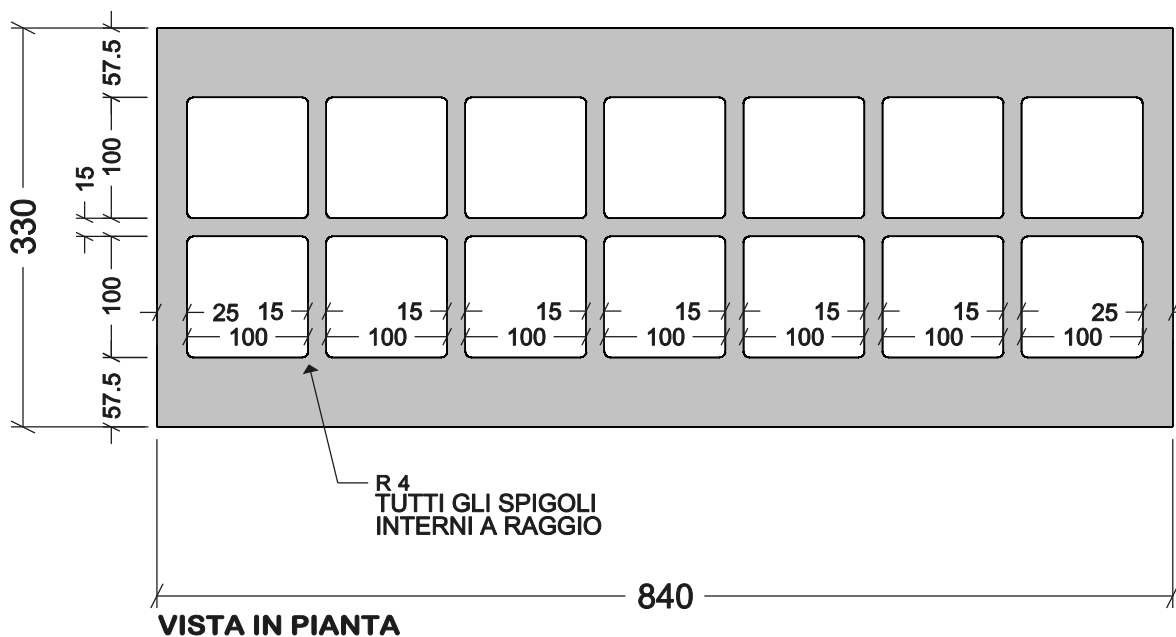

UTILITY RIPIANO IN METALLO 840 PORTA BIBITE

ESEMPIO SISTEMA DI FISSAGGIO SU MONTANTI UTILITY