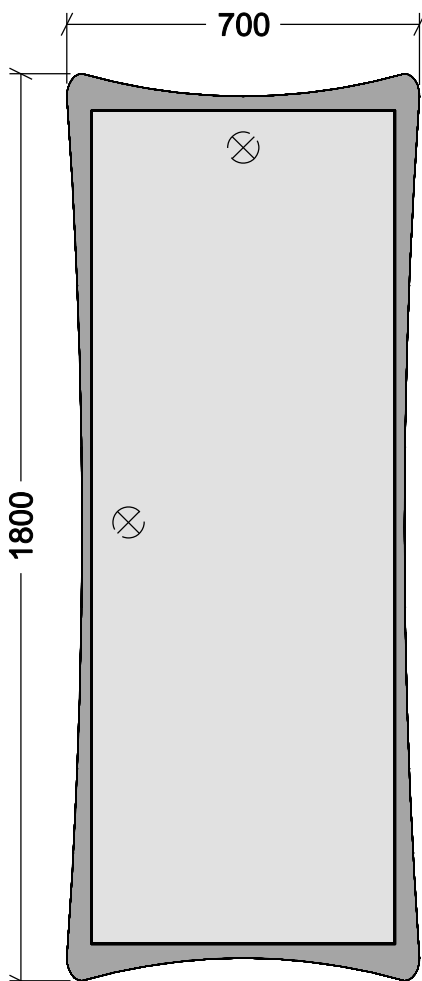

# SPECCHIO LAMINA 180

PROSPETTO FRONTALE

MONTAGGIO  
A PARETE  
ORIZZONTALE

**A** ELEMENTO  
DI FISSAGGIO  
A PARETE

SUPPORTO  
IN LEGNO

SPECCHIO

CORNICE IN LAMIERA  
VERNICIATA

MONTAGGIO  
A PARETE  
VERTICALE