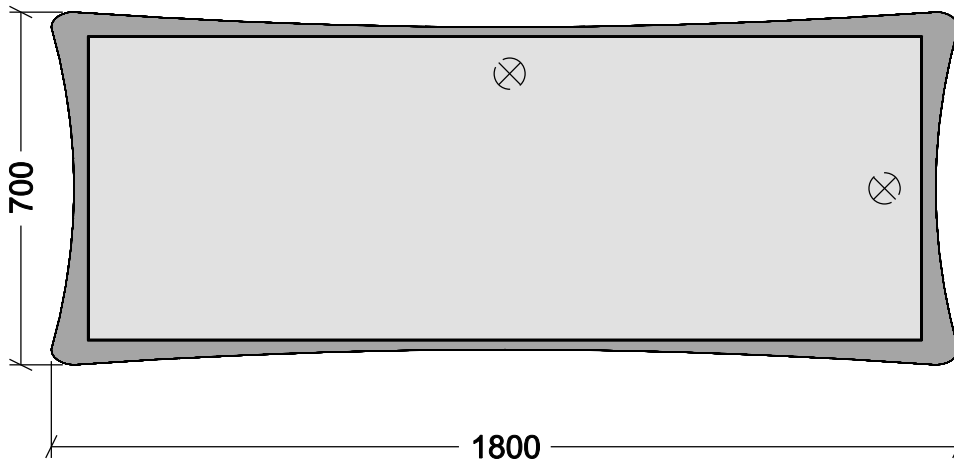

# SPECCHIO LAMINA 180

PROSPETTO FRONTALE

MONTAGGIO  
A PARETE  
ORIZZONTALE

**A** ELEMENTO  
DI FISSAGGIO  
A PARETE

SUPPORTO  
IN LEGNO

SPECCHIO

CORNICE IN LAMIERA  
VERNICIATA

MONTAGGIO  
A PARETE  
VERTICALE