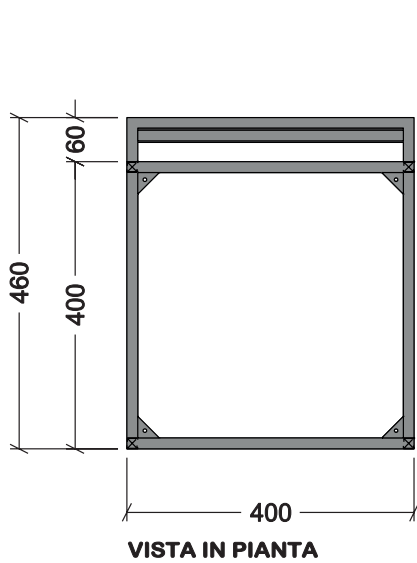

SGABELLO

SEDUTA
IN LEGNO
TAPPEZZATO

REALIZZATA
CON TUBOLARE
DIM. 15x15 mm.