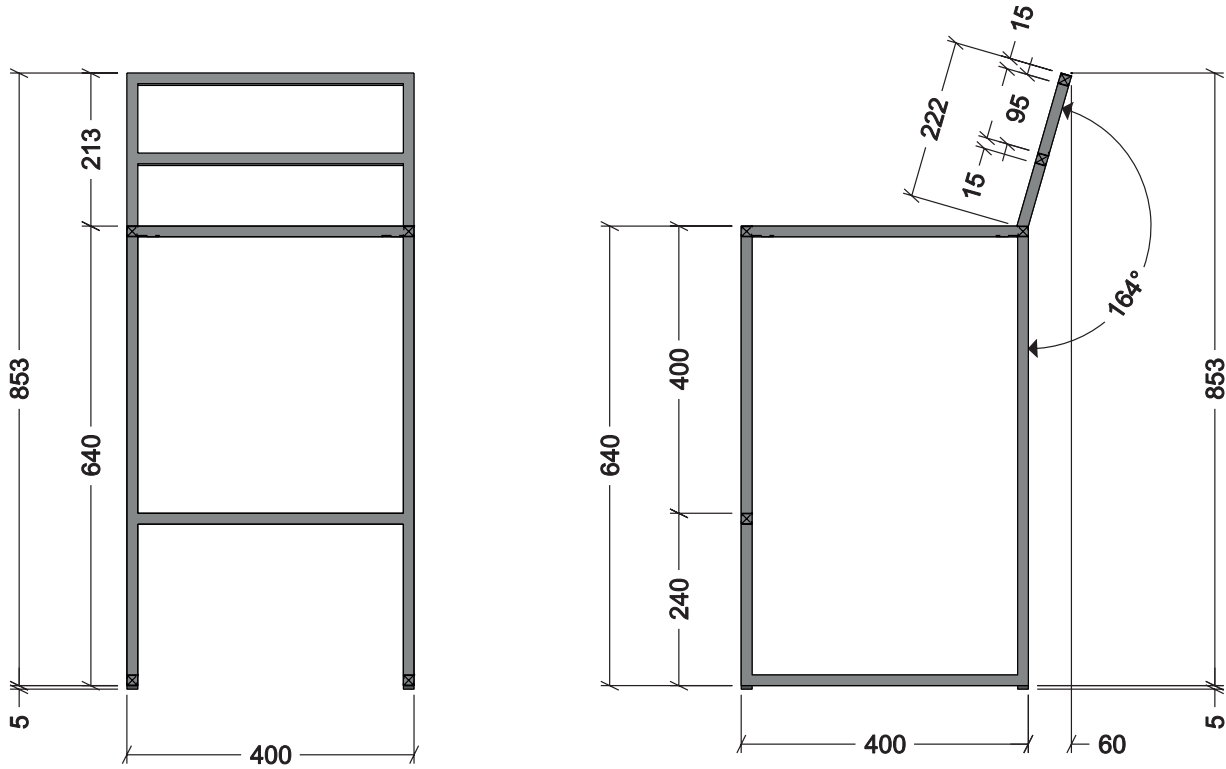

SGABELLO

SEDUTA
IN LEGNO
TAPPEZZATO

REALIZZATA
CON TUBOLARE
DIM. 15x15 mm.