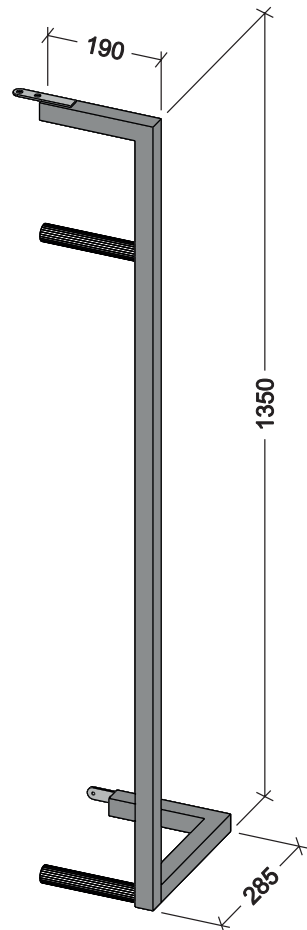

SERVOMUTO 03

PROSPETTO FRONTALE

PROSPETTO LATERALE

POSIZIONAMENTO SU FIANCO ARMADIO

VISTA IN PIANTA

REALIZZATO
CON TUBOLARE
DIM. 30x30 mm.

TUBOLARE
d.28 mm.