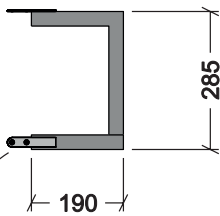

SERVOMUTO 03

PROSPETTO FRONTALE

PROSPETTO LATERALE

POSIZIONAMENTO SU FIANCO ARMADIO

VISTA IN PIANTA

REALIZZATO
CON TUBOLARE
DIM. 30x30 mm.

TUBOLARE
d.28 mm.