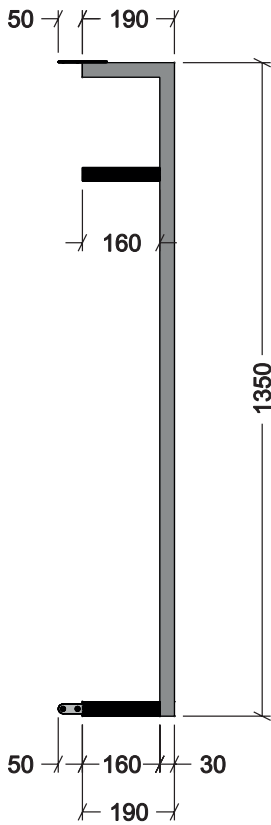

SERVOMUTO 03

PROSPETTO FRONTALE

PROSPETTO LATERALE

POSIZIONAMENTO SU FIANCO ARMADIO

VISTA IN PIANTA

REALIZZATO
CON TUBOLARE
DIM. 30x30 mm.

TUBOLARE
d.28 mm.