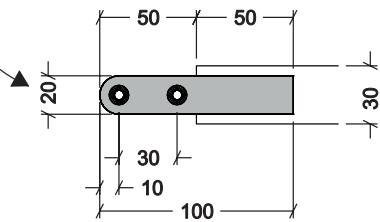

SERVOMUTO 03

PROSPETTO FRONTALE

PROSPETTO LATERALE

POSIZIONAMENTO SU FIANCO ARMADIO

VISTA IN PIANTA

REALIZZATO
CON TUBOLARE
DIM. 30x30 mm.

TUBOLARE
d.28 mm.