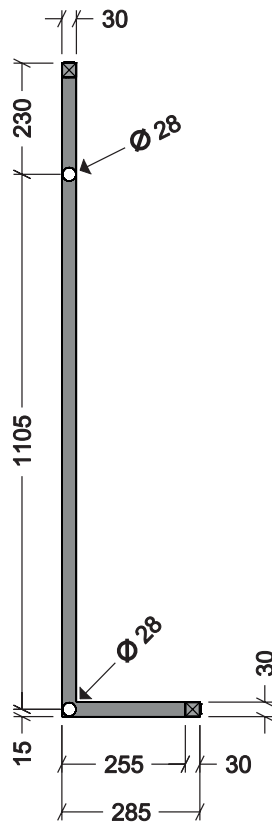

SERVOMUTO 03

PROSPETTO FRONTALE

PROSPETTO LATERALE

POSIZIONAMENTO SU FIANCO ARMADIO

VISTA IN PIANTA

REALIZZATO
CON TUBOLARE
DIM. 30x30 mm.

TUBOLARE
d.28 mm.