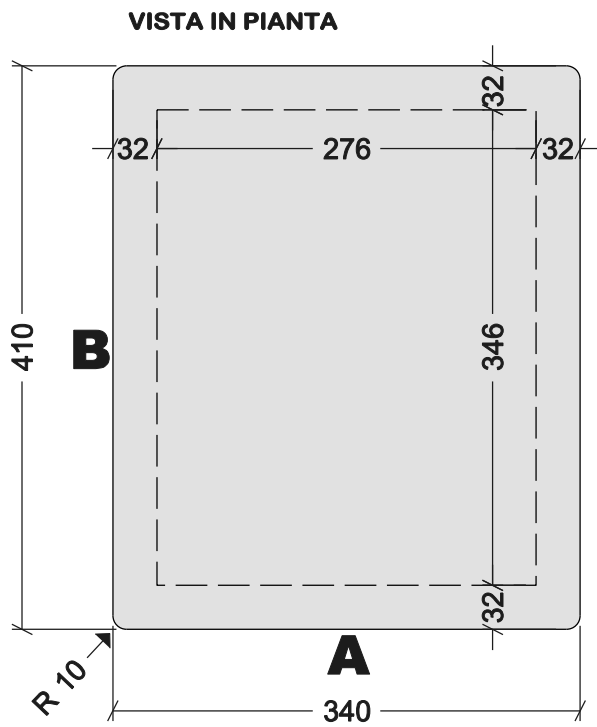

# RIPIANO AUREA

RIPIANI IN COMPACT  
dim.410x340 mm.