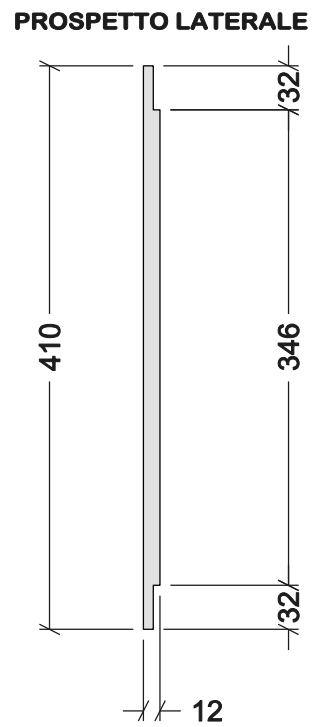

# RIPIANO AUREA

RIPIANI IN COMPACT  
dim.410x340 mm.