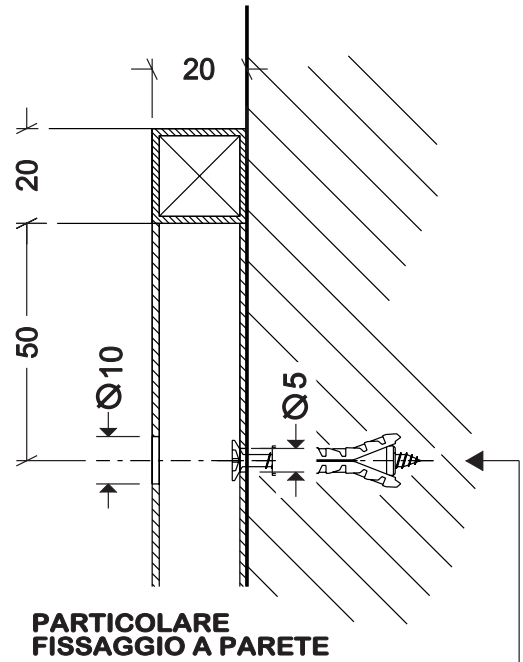

REGGIMENSOLA H360-240

PROSPETTO FRONTALE

REALIZZATO
CON TUBOLARE
dim. 20x20 mm.