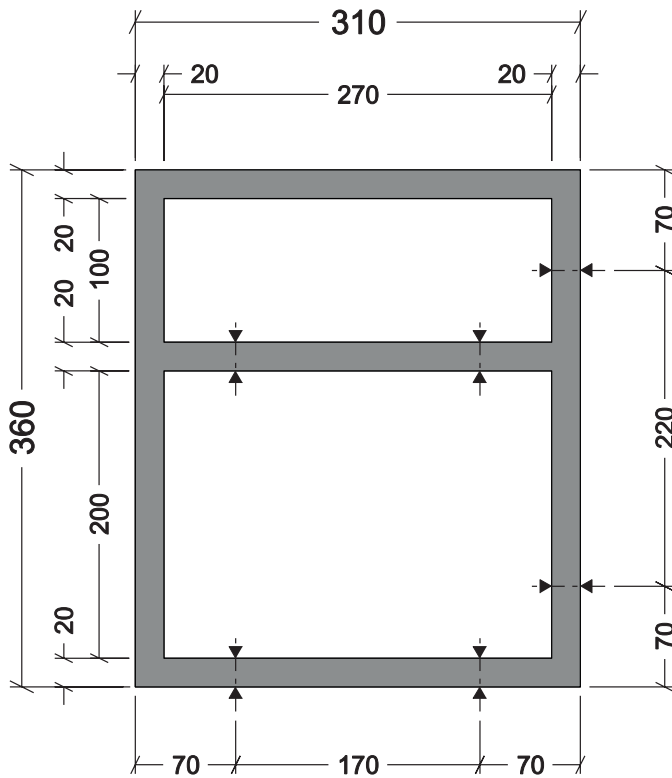

REGGIMENSOLA H360-240

PROSPETTO FRONTALE

REALIZZATO
CON TUBOLARE
dim. 20x20 mm.