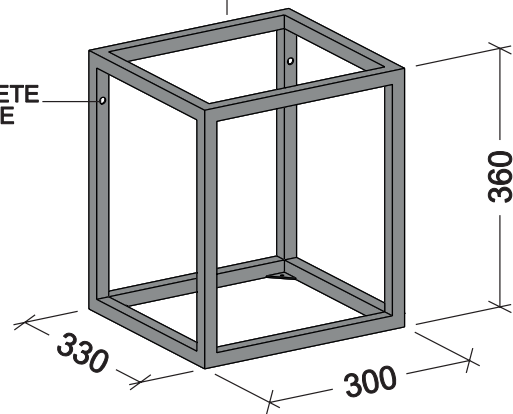

# PENSILE CUBICO 300Lx360H

FISSAGGIO A PARETE  
VEDI PARTICOLARE

REALIZZATO  
CON TUBOLARE  
dim. 20x20 mm.

**PARTICOLARE  
FISSAGGIO RIPIANI**