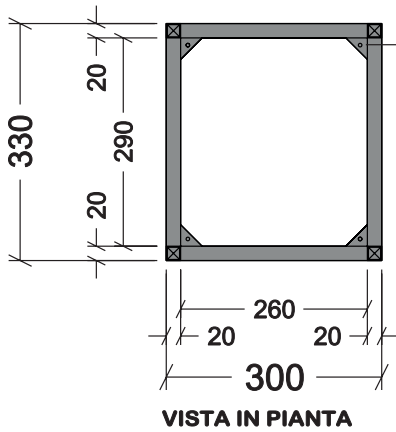

# PENSILE CUBICO 300Lx360H

FISSAGGIO A PARETE  
VEDI PARTICOLARE

REALIZZATO  
CON TUBOLARE  
dim. 20x20 mm.

**PARTICOLARE  
FISSAGGIO RIPIANI**