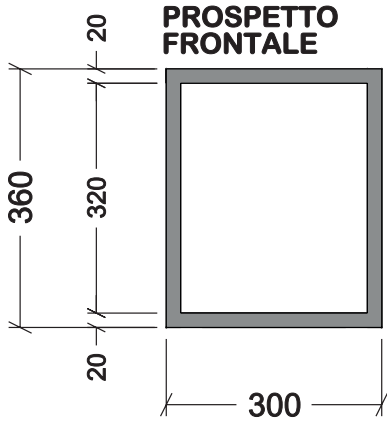

# PENSILE CUBICO 300Lx360H

FISSAGGIO A PARETE  
VEDI PARTICOLARE

REALIZZATO  
CON TUBOLARE  
dim. 20x20 mm.

**PARTICOLARE  
FISSAGGIO RIPIANI**