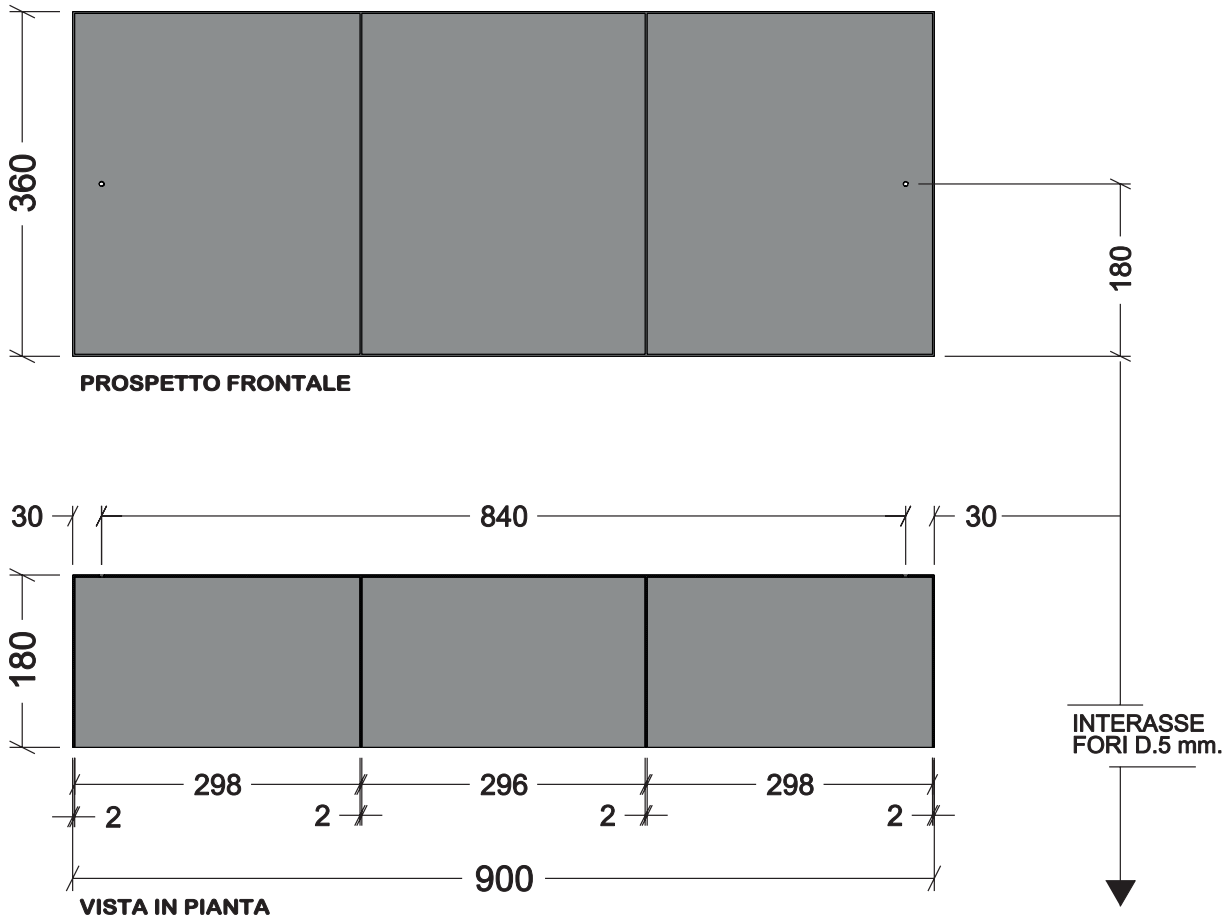

VANO GIORNO LAMINA 900x360H

REALIZZATO IN LAMIERA
SPESSORE 2 mm.