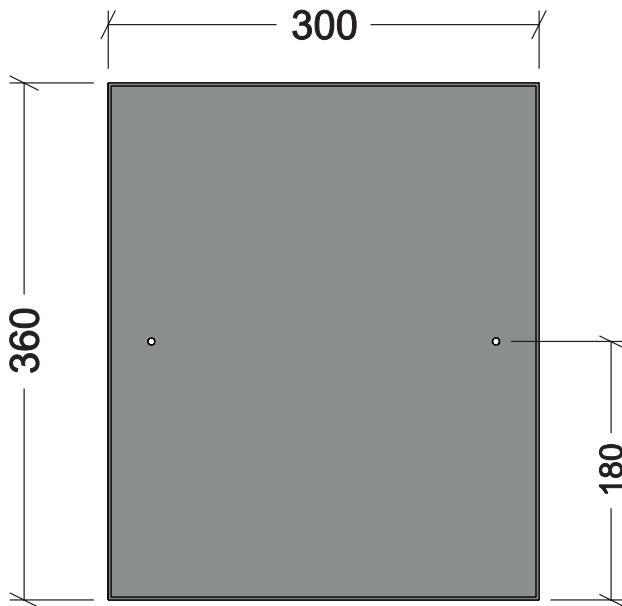

# VANO GIORNO LAMINA 300x360H

PROSPETTO FRONTALE

SEZIONE VERTICALE

VISTA IN PIANTA

INTERASSE  
FORI D.5 mm.

PARTICOLARE  
FISSAGGIO  
A PARETE

REALIZZATO IN LAMIERA  
SPESSORE 2 mm.