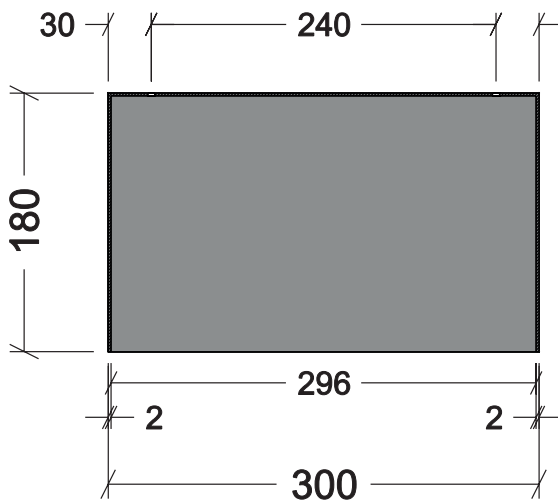

# VANO GIORNO LAMINA 300x360H

PROSPETTO FRONTALE

SEZIONE VERTICALE

VISTA IN PIANTA

INTERASSE  
FORI D.5 mm.

PARTICOLARE  
FISSAGGIO  
A PARETE

REALIZZATO IN LAMIERA  
SPESSORE 2 mm.