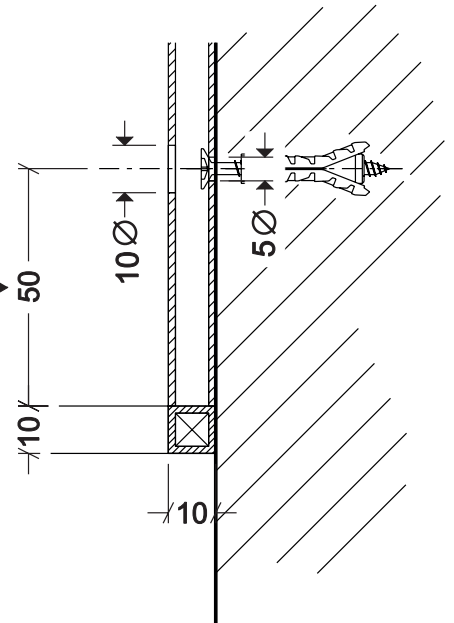

FIANCO PENSILE H480

PROSPETTO FRONTALE

REALIZZATO CON TUBOLARE dim. 30x10 mm.

PARTICOLARE FISSAGGIO RIPIANI

PARTICOLARE FISSAGGIO A PARETE

VISTA IN PIANTA