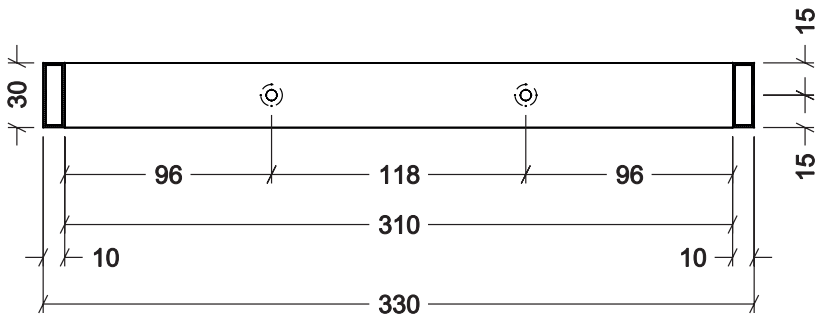

FIANCO PENSILE H480

PROSPETTO FRONTALE

REALIZZATO CON TUBOLARE dim. 30x10 mm.

PARTICOLARE FISSAGGIO RIPIANI

PARTICOLARE FISSAGGIO A PARETE

VISTA IN PIANTA