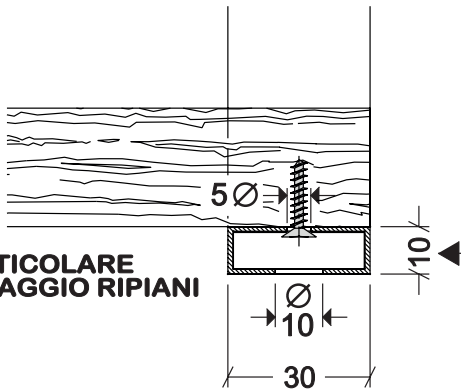

FIANCO PENSILE H480

PROSPETTO FRONTALE

REALIZZATO CON TUBOLARE dim. 30x10 mm.

PARTICOLARE FISSAGGIO RIPIANI

PARTICOLARE FISSAGGIO A PARETE

VISTA IN PIANTA