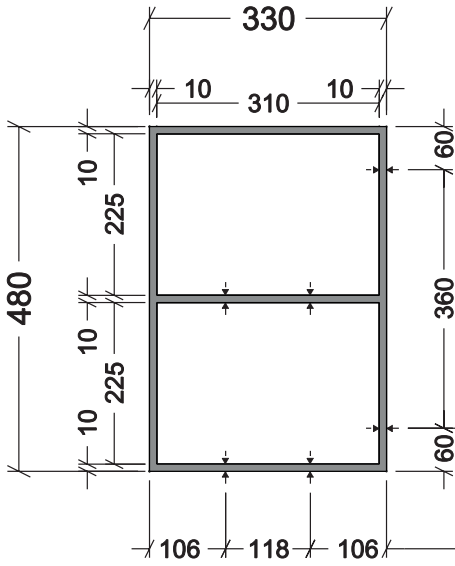

FIANCO PENSILE H480

PROSPETTO FRONTALE

REALIZZATO CON TUBOLARE dim. 30x10 mm.

PARTICOLARE FISSAGGIO RIPIANI

PARTICOLARE FISSAGGIO A PARETE

VISTA IN PIANTA