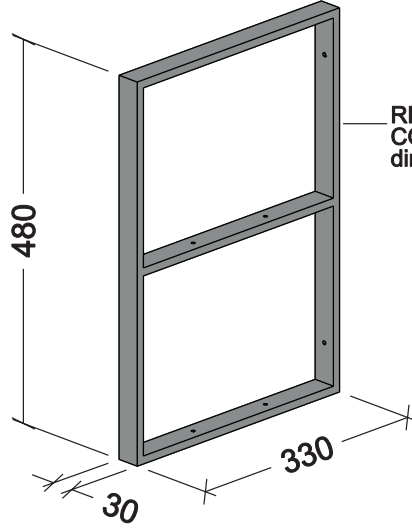

FIANCO PENSILE H480

PROSPETTO FRONTALE

REALIZZATO CON TUBOLARE dim. 30x10 mm.

PARTICOLARE FISSAGGIO RIPIANI

PARTICOLARE FISSAGGIO A PARETE

VISTA IN PIANTA