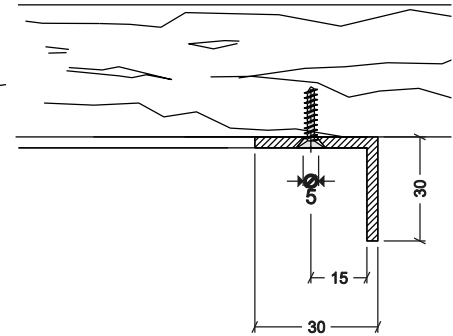

# BASAMENTO TAVOLO 15

PROSPETTO FRONTALE

SISTEMA DI FISSAGGIO TOP TAVOLO

VISTA IN PIANTA

TELAIO SUPERIORE  
REALIZZATO CON  
PROFILO DIM. 30x30 mm.

BASAMENTO IN LAMIERA PIEGATA