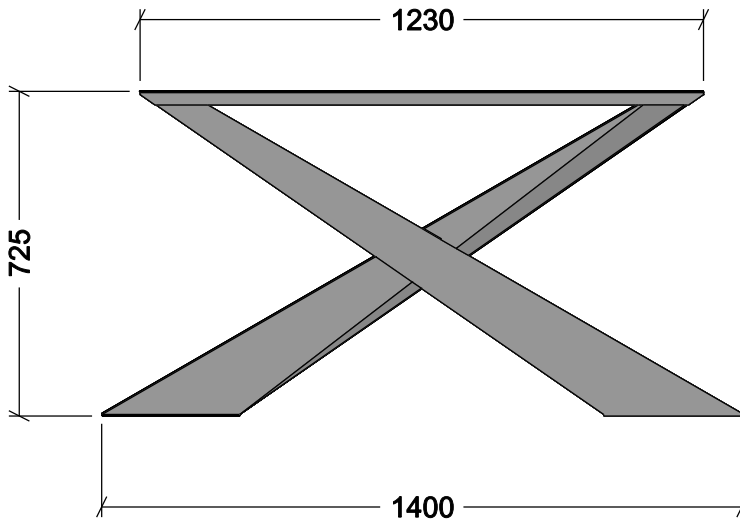

# BASAMENTO TAVOLO 15

PROSPETTO FRONTALE

SISTEMA DI FISSAGGIO TOP TAVOLO

VISTA IN PIANTA

TELAIO SUPERIORE  
REALIZZATO CON  
PROFILO DIM. 30x30 mm.

BASAMENTO IN LAMIERA PIEGATA