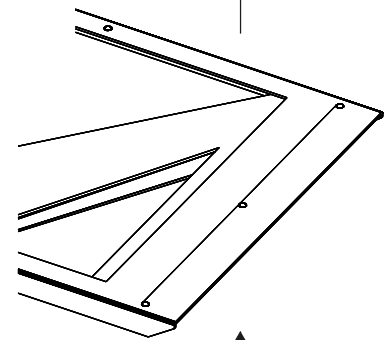

# BASAMENTO TAVOLO 15

PROSPETTO FRONTALE

SISTEMA DI FISSAGGIO TOP TAVOLO

VISTA IN PIANTA

TELAIO SUPERIORE  
REALIZZATO CON  
PROFILO DIM. 30x30 mm.

BASAMENTO IN LAMIERA PIEGATA