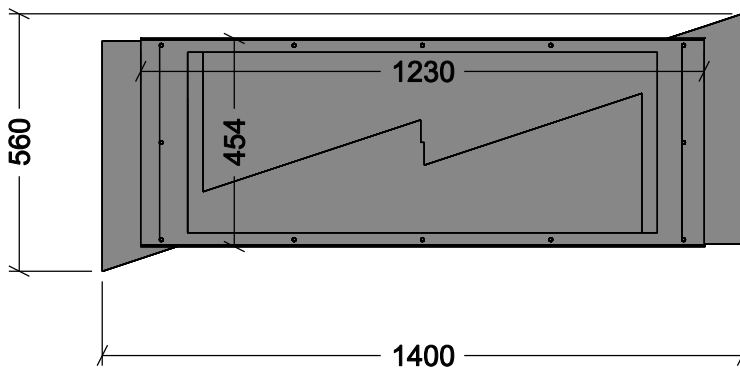

# BASAMENTO TAVOLO 15

PROSPETTO FRONTALE

SISTEMA DI FISSAGGIO TOP TAVOLO

VISTA IN PIANTA

TELAIO SUPERIORE  
REALIZZATO CON  
PROFILO DIM. 30x30 mm.

BASAMENTO IN LAMIERA PIEGATA