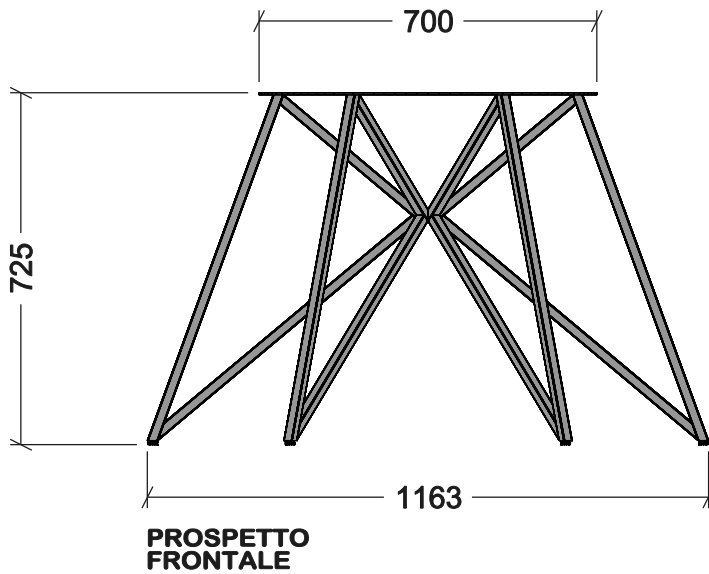

BASAMENTO TAVOLO 14

SISTEMA DI FISSAGGIO TOP TAVOLO

REALIZZATA CON TUBOLARE DIM. 20x20 mm.

PIEDINI REGOLABILI