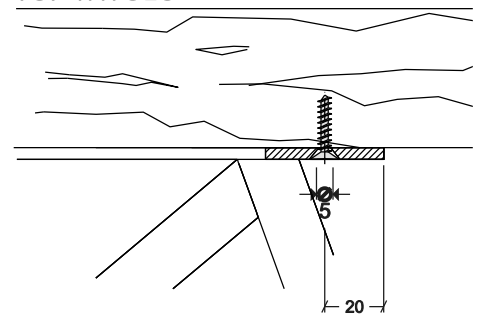

BASAMENTO TAVOLO 14

SISTEMA DI FISSAGGIO TOP TAVOLO

REALIZZATA CON TUBOLARE DIM. 20x20 mm.

PIEDINI REGOLABILI