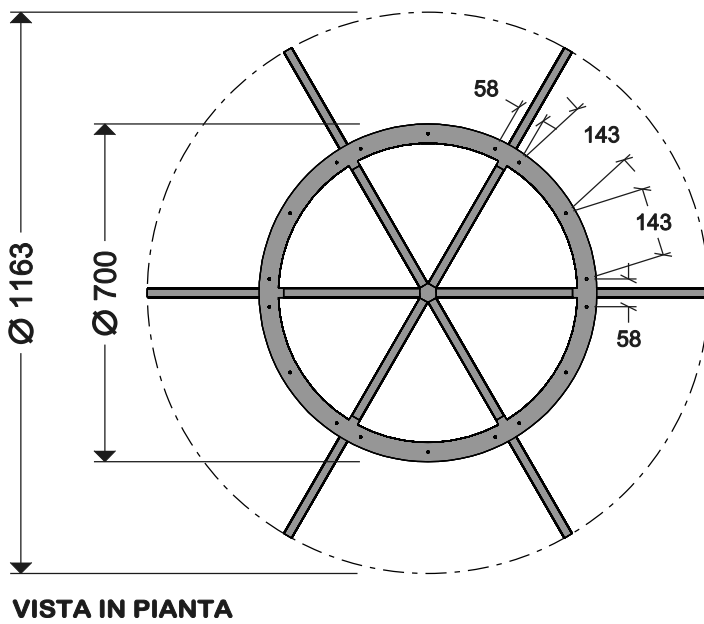

BASAMENTO TAVOLO 14

SISTEMA DI FISSAGGIO TOP TAVOLO

REALIZZATA CON TUBOLARE DIM. 20x20 mm.

PIEDINI REGOLABILI