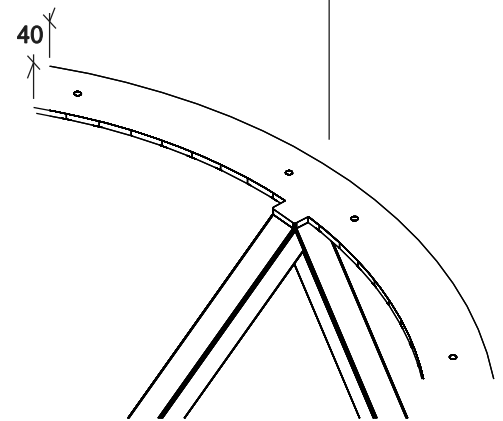

BASAMENTO TAVOLO 14

SISTEMA DI FISSAGGIO TOP TAVOLO

REALIZZATA CON TUBOLARE DIM. 20x20 mm.

PIEDINI REGOLABILI