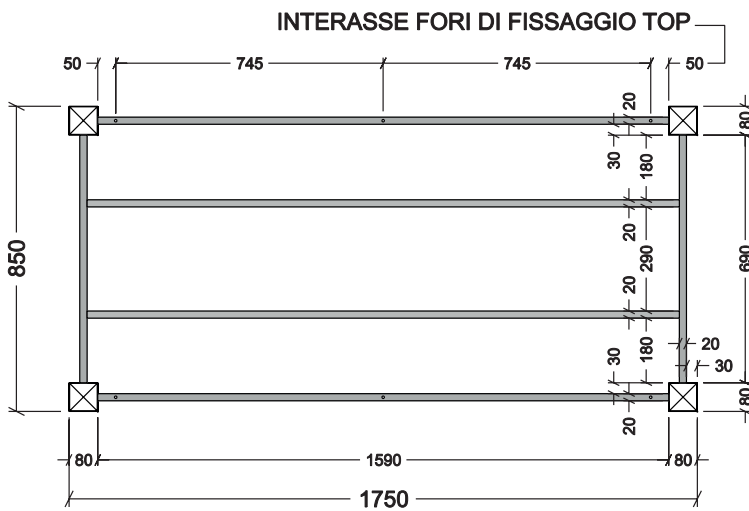

BASAMENTO TAVOLO 05

PROSPETTO FRONTALE

PROSPETTO LATERALE

VISTA IN PIANTA

SISTEMA DI FISSAGGIO TOP TAVOLO

TUBOLARE
DIM. 100x20 mm.

TUBOLARE
DIM. 60x20 mm.

TUBOLARE
DIM. 80x80 mm.