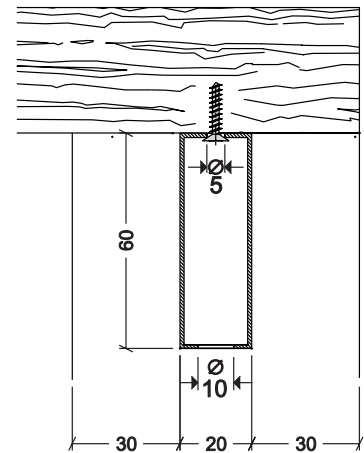

BASAMENTO TAVOLO 05

PROSPETTO FRONTALE

PROSPETTO LATERALE

VISTA IN PIANTA

SISTEMA DI FISSAGGIO TOP TAVOLO

TUBOLARE
DIM. 100x20 mm.

TUBOLARE
DIM. 60x20 mm.

TUBOLARE
DIM. 80x80 mm.