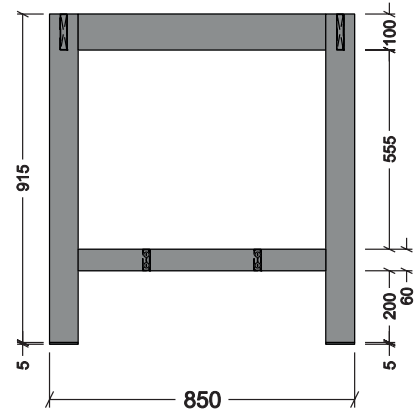

BASAMENTO TAVOLO 05

PROSPETTO FRONTALE

PROSPETTO LATERALE

VISTA IN PIANTA

SISTEMA DI FISSAGGIO TOP TAVOLO

TUBOLARE
DIM. 100x20 mm.

TUBOLARE
DIM. 60x20 mm.

TUBOLARE
DIM. 80x80 mm.