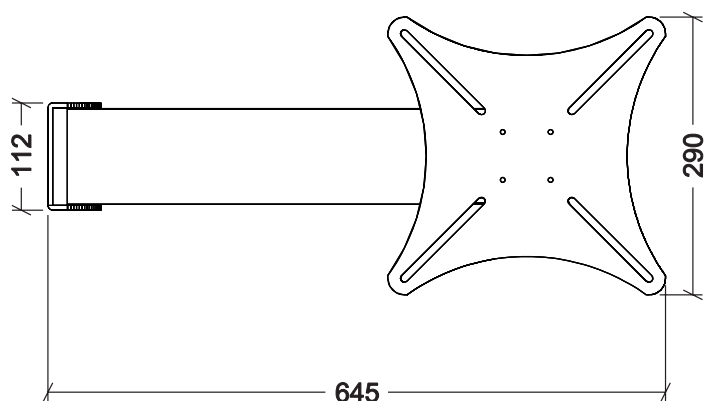

COLONNA UTILITY - ACCESSORI - SOSTEGNO TV

PROSPETTO FRONTALE

VISTA IN PIANTA

UNA VOLTA FISSATO IL SOSTEGNO PER MENSOLA SVITARE PERNO DI AUSILIO MONTAGGIO

INSERIRE PIASTRINO AL INTERNO DELLA COLONNA UTILITY

RUOTARE PIASTRINO E FARE CORRISPONDERE FORI FILETTATI CON LE ASOLE DELLA COLANNA UTILITY

DALLA PARTE OPPOSTA DELLA COLONNA UTILITY FISSARE TRAMITE VITI SOSTEGNO PER TV

FISSAGGIO CON VITI