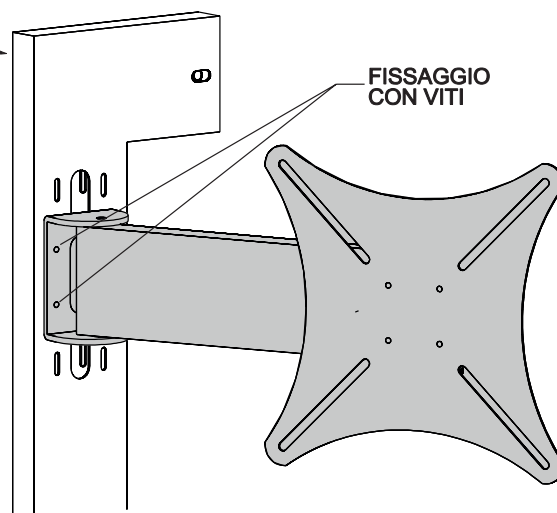

COLONNA UTILITY - ACCESSORI - SOSTEGNO TV

PROSPETTO FRONTALE

VISTA IN PIANTA

UNA VOLTA FISSATO IL SOSTEGNO PER MENSOLA SVITARE PERNO DI AUSILIO MONTAGGIO

INSERIRE PIASTRINO AL INTERNO DELLA COLONNA UTILITY

RUOTARE PIASTRINO E FARE CORRISPONDERE FORI FILETTATI CON LE ASOLE DELLA COLANNA UTILITY

DALLA PARTE OPPOSTA DELLA COLONNA UTILITY FISSARE TRAMITE VITI SOSTEGNO PER TV

FISSAGGIO CON VITI