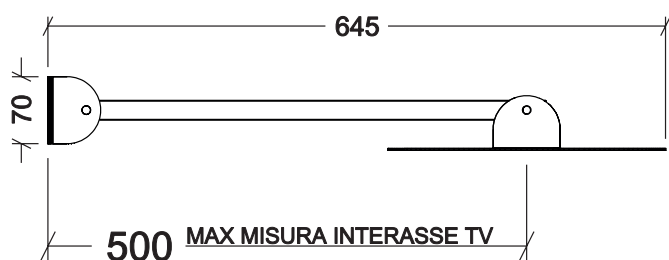

COLONNA UTILITY - ACCESSORI - SOSTEGNO TV

PROSPETTO FRONTALE

VISTA IN PIANTA

UNA VOLTA FISSATO IL SOSTEGNO PER MENSOLA SVITARE PERNO DI AUSILIO MONTAGGIO

INSERIRE PIASTRINO AL INTERNO DELLA COLONNA UTILITY

RUOTARE PIASTRINO E FARE CORRISPONDERE FORI FILETTATI CON LE ASOLE DELLA COLANNA UTILITY

DALLA PARTE OPPOSTA DELLA COLONNA UTILITY FISSARE TRAMITE VITI SOSTEGNO PER TV

FISSAGGIO CON VITI