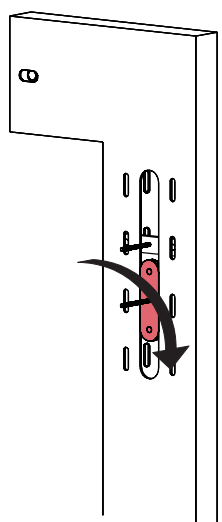

COLONNA UTILITY - ACCESSORI - SOSTEGNO TV

PROSPETTO FRONTALE

VISTA IN PIANTA

UNA VOLTA FISSATO IL SOSTEGNO PER MENSOLA SVITARE PERNO DI AUSILIO MONTAGGIO

INSERIRE PIASTRINO AL INTERNO DELLA COLONNA UTILITY

RUOTARE PIASTRINO E FARE CORRISPONDERE FORI FILETTATI CON LE ASOLE DELLA COLANNA UTILITY

DALLA PARTE OPPOSTA DELLA COLONNA UTILITY FISSARE TRAMITE VITI SOSTEGNO PER TV

FISSAGGIO CON VITI