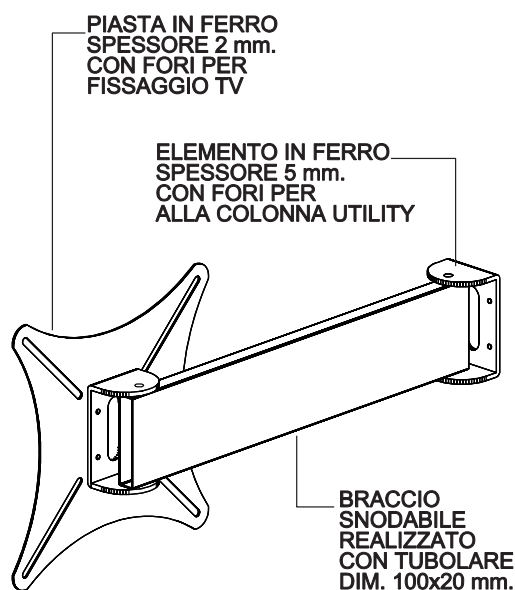

COLONNA UTILITY - ACCESSORI - SOSTEGNO TV

PROSPETTO FRONTALE

VISTA IN PIANTA

UNA VOLTA FISSATO IL SOSTEGNO PER MENSOLA SVITARE PERNO DI AUSILIO MONTAGGIO

INSERIRE PIASTRINO AL INTERNO DELLA COLONNA UTILITY

RUOTARE PIASTRINO E FARE CORRISPONDERE FORI FILETTATI CON LE ASOLE DELLA COLANNA UTILITY

DALLA PARTE OPPOSTA DELLA COLONNA UTILITY FISSARE TRAMITE VITI SOSTEGNO PER TV

FISSAGGIO CON VITI