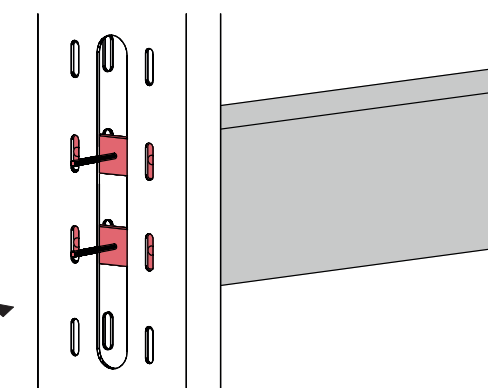

COLONNA UTILITY - ACCESSORI - SOSTEGNO TV

PROSPETTO FRONTALE

VISTA IN PIANTA

UNA VOLTA FISSATO IL SOSTEGNO PER MENSOLA SVITARE PERNO DI AUSILIO MONTAGGIO

INSERIRE PIASTRINO AL INTERNO DELLA COLONNA UTILITY

RUOTARE PIASTRINO E FARE CORRISPONDERE FORI FILETTATI CON LE ASOLE DELLA COLANNA UTILITY

DALLA PARTE OPPOSTA DELLA COLONNA UTILITY FISSARE TRAMITE VITI SOSTEGNO PER TV

FISSAGGIO CON VITI