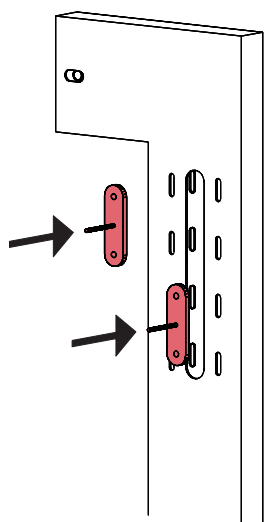

COLONNA UTILITY - ACCESSORI - SOSTEGNO TV

PROSPETTO FRONTALE

VISTA IN PIANTA

UNA VOLTA FISSATO IL SOSTEGNO PER MENSOLA SVITARE PERNO DI AUSILIO MONTAGGIO

INSERIRE PIASTRINO AL INTERNO DELLA COLONNA UTILITY

RUOTARE PIASTRINO E FARE CORRISPONDERE FORI FILETTATI CON LE ASOLE DELLA COLANNA UTILITY

DALLA PARTE OPPOSTA DELLA COLONNA UTILITY FISSARE TRAMITE VITI SOSTEGNO PER TV

FISSAGGIO CON VITI