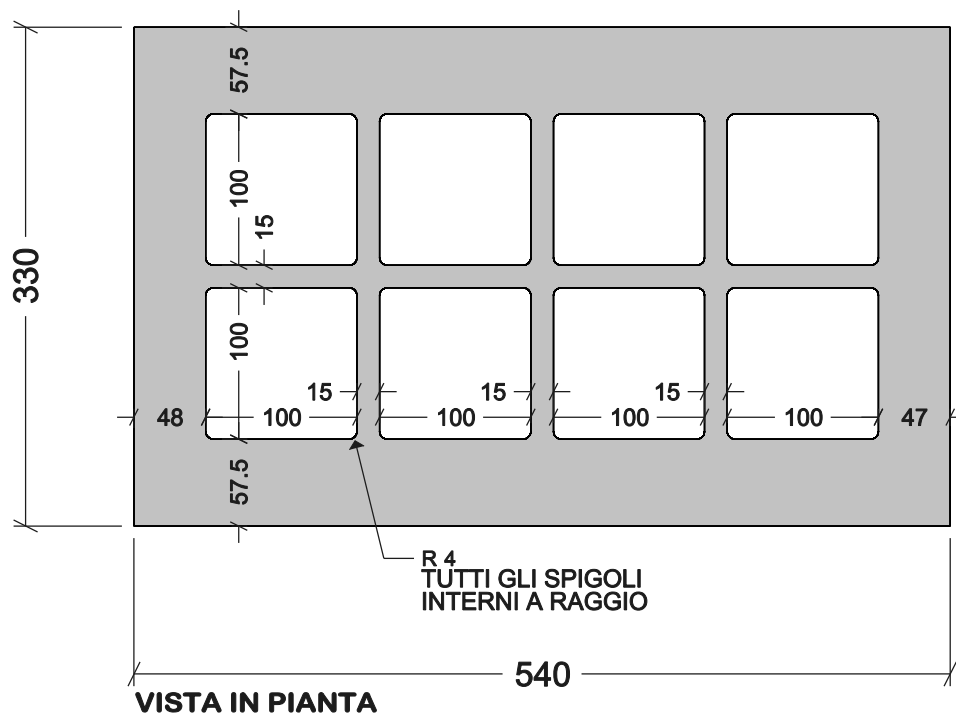

UTILITY RIPIANO IN METALLO 540 PORTA BIBITE

ESEMPIO SISTEMA DI FISSAGGIO SU MONTANTI UTILITY