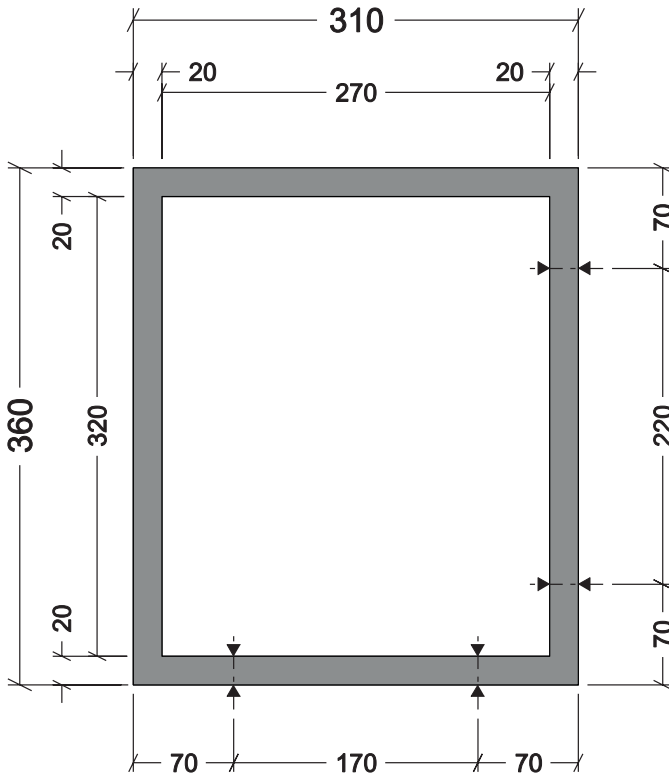

REGGIMENSOLA H360

PROSPETTO FRONTALE

REALIZZATO
CON TUBOLARE
dim. 20x20 mm.