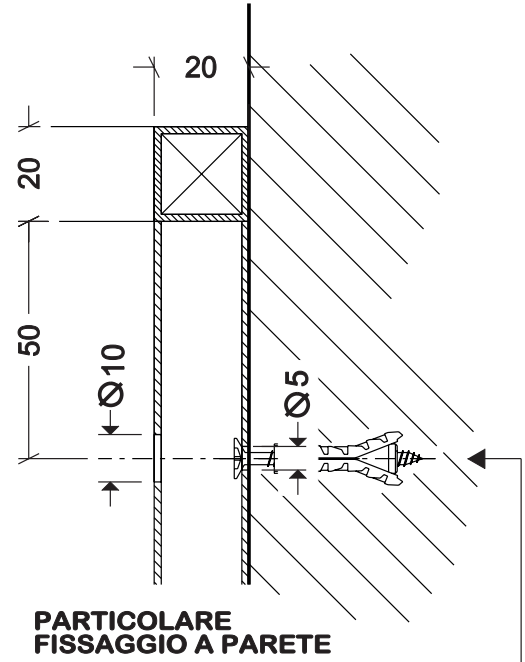

REGGIMENSOLA H360

PROSPETTO FRONTALE

REALIZZATO
CON TUBOLARE
dim. 20x20 mm.