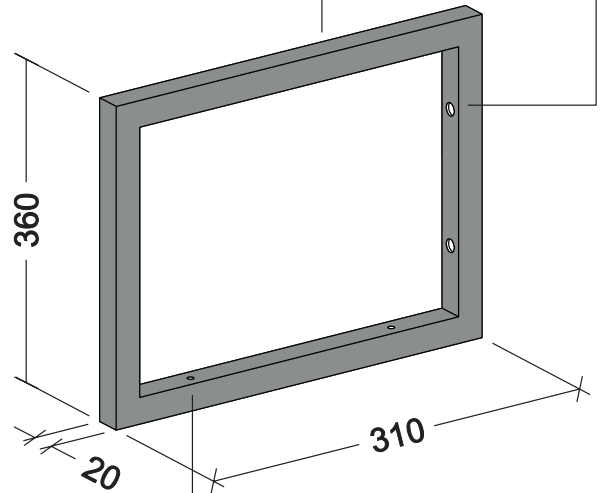

REGGIMENSOLA H240

PROSPETTO FRONTALE

PARTICOLARE FISSAGGIO A PARETE

REALIZZATO
CON TUBOLARE
dim. 20x20 mm.

VISTA IN PIANTA

PARTICOLARE FISSAGGIO RIPIANI