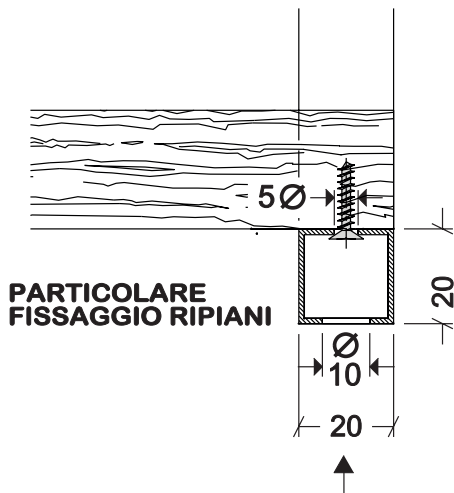

REGGIMENSOLA H240

PROSPETTO FRONTALE

PARTICOLARE FISSAGGIO A PARETE

REALIZZATO
CON TUBOLARE
dim. 20x20 mm.

VISTA IN PIANTA

PARTICOLARE FISSAGGIO RIPIANI