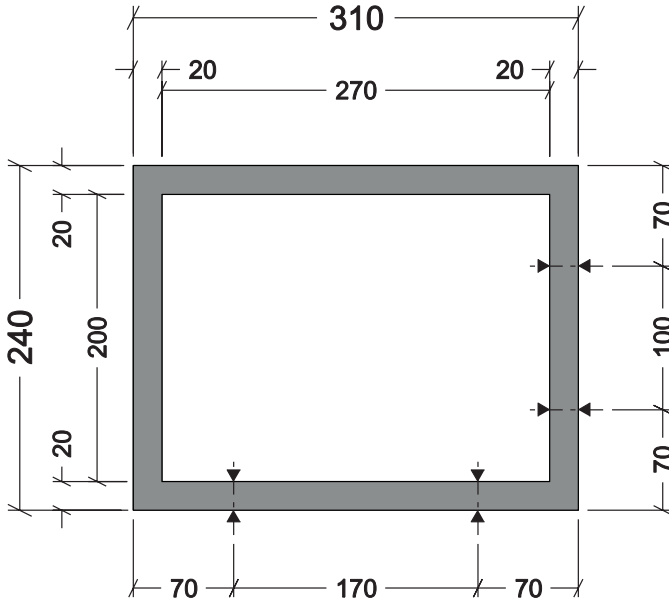

REGGIMENSOLA H240

PROSPETTO FRONTALE

PARTICOLARE FISSAGGIO A PARETE

REALIZZATO
CON TUBOLARE
dim. 20x20 mm.

VISTA IN PIANTA

PARTICOLARE FISSAGGIO RIPIANI