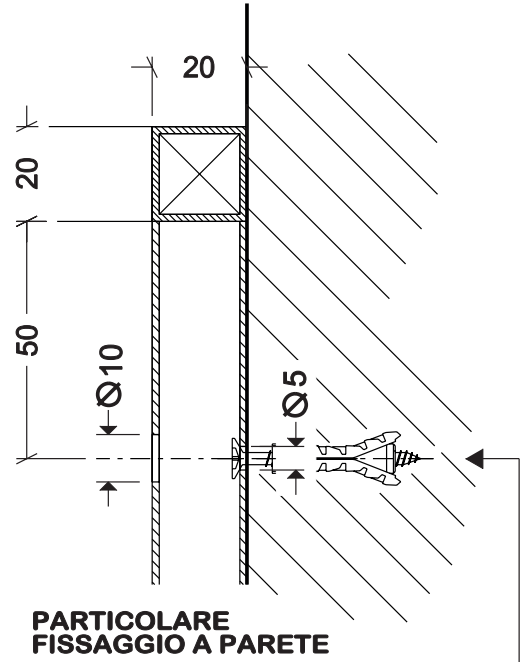

REGGIMENSOLA H240

PROSPETTO FRONTALE

PARTICOLARE FISSAGGIO A PARETE

REALIZZATO
CON TUBOLARE
dim. 20x20 mm.

VISTA IN PIANTA

PARTICOLARE FISSAGGIO RIPIANI