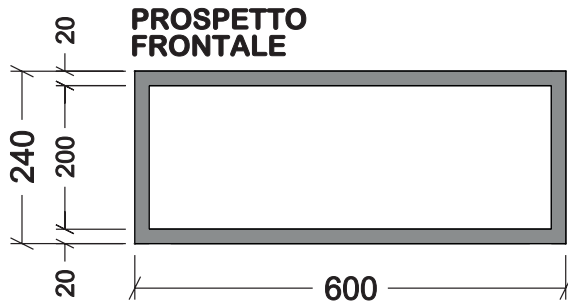

PENSILE CUBICO 600Lx240H

PARTICOLARE FISSAGGIO RIPIANI