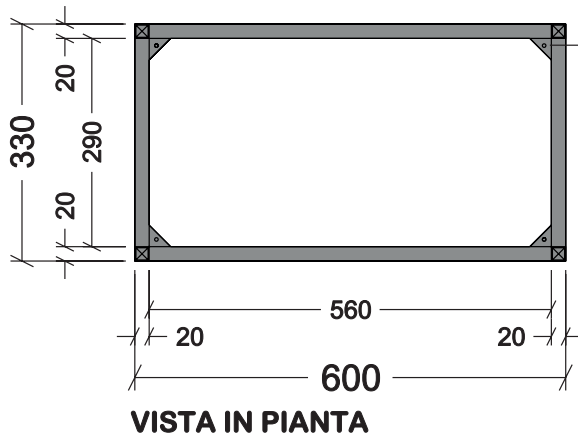

PENSILE CUBICO 600Lx240H

PARTICOLARE FISSAGGIO RIPIANI