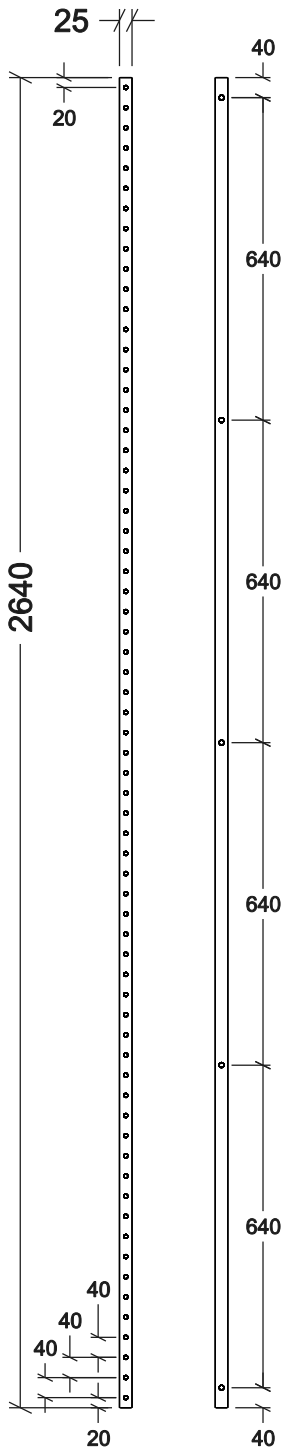

# MONTANTE

VISTA IN PIANTA

REALIZZATO  
CON TUBOLARE  
DIM. 25x25 mm.

MONTANTE H.2640

MONTANTE H.2000

MONTANTE H.1360

MONTANTE H.720