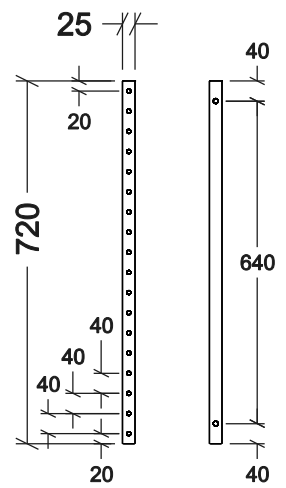

# MONTANTE

VISTA IN PIANTA

REALIZZATO  
CON TUBOLARE  
DIM. 25x25 mm.

MONTANTE H.2640

MONTANTE H.2000

MONTANTE H.1360

MONTANTE H.720