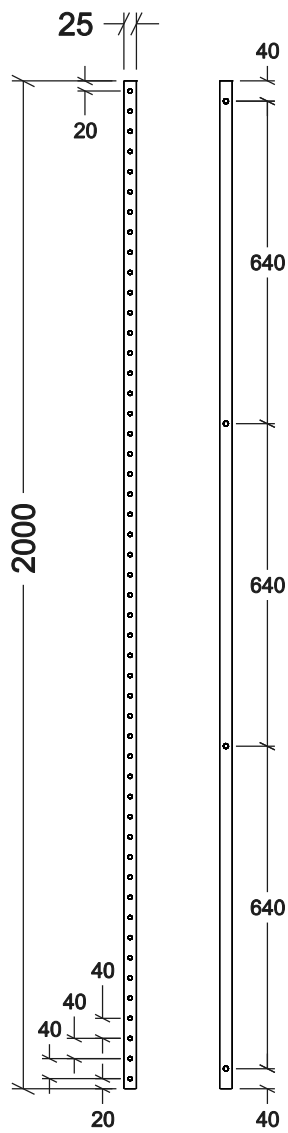

# MONTANTE

VISTA IN PIANTA

REALIZZATO  
CON TUBOLARE  
DIM. 25x25 mm.

MONTANTE H.2640

MONTANTE H.2000

MONTANTE H.1360

MONTANTE H.720