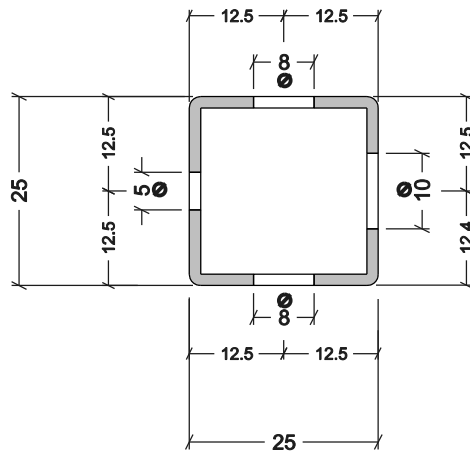

# MONTANTE

VISTA IN PIANTA

REALIZZATO  
CON TUBOLARE  
DIM. 25x25 mm.

MONTANTE H.2640

MONTANTE H.2000

MONTANTE H.1360

MONTANTE H.720