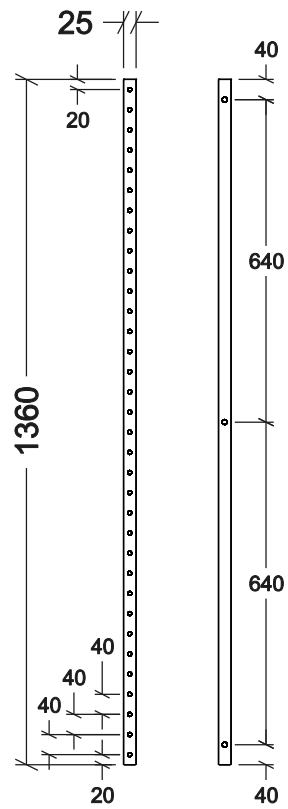

# MONTANTE

VISTA IN PIANTA

REALIZZATO  
CON TUBOLARE  
DIM. 25x25 mm.

MONTANTE H.2640

MONTANTE H.2000

MONTANTE H.1360

MONTANTE H.720