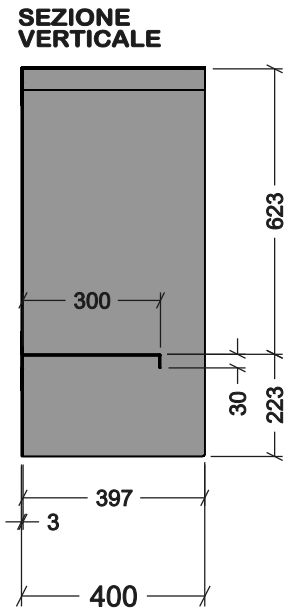

MADIA 120

REALIZZATA
IN LAMIERA
PIEGATA
E SALDATA
SPESSORE 4 mm.