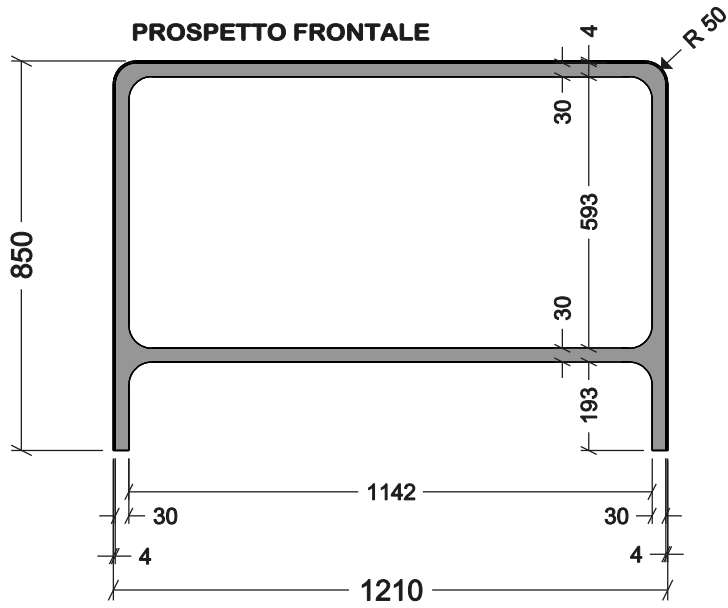

MADIA 120

REALIZZATA
IN LAMIERA
PIEGATA
E SALDATA
SPESSORE 4 mm.