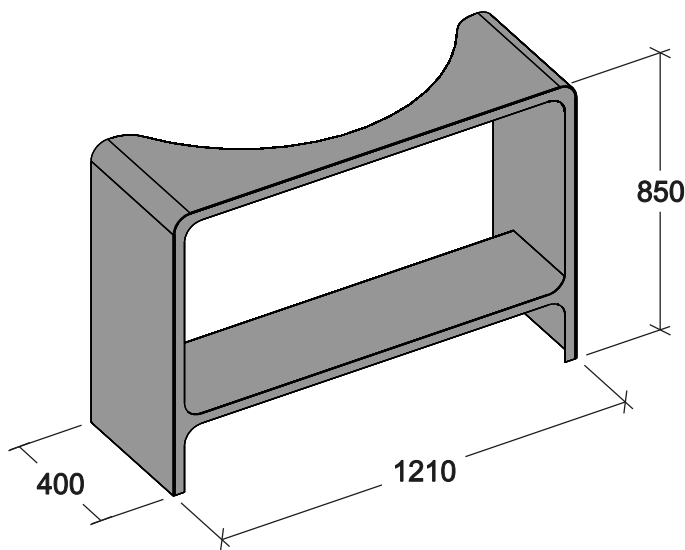

MADIA 120

REALIZZATA
IN LAMIERA
PIEGATA
E SALDATA
SPESSORE 4 mm.