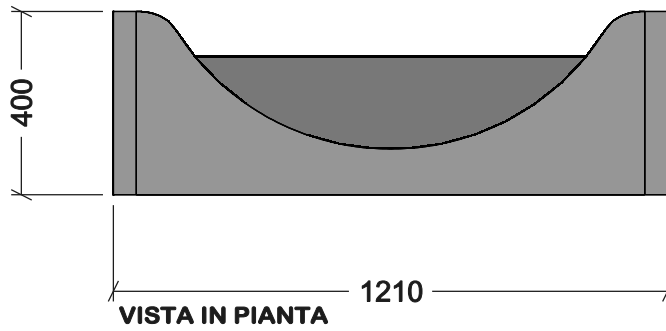

MADIA 120

REALIZZATA
IN LAMIERA
PIEGATA
E SALDATA
SPESSORE 4 mm.