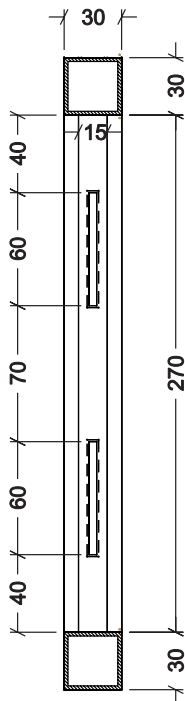

SPALLA LIBRERIA H2040

PARTICOLARE FISSAGGIO A PARETE

INTERASSE FORI D.8 mm.

INTERASSE FORI 8 MA

SISTEMA DI FISSAGGIO RIPIANI IN LEGNO

SPALLA LIBRERIA SISTEMA MODULARE