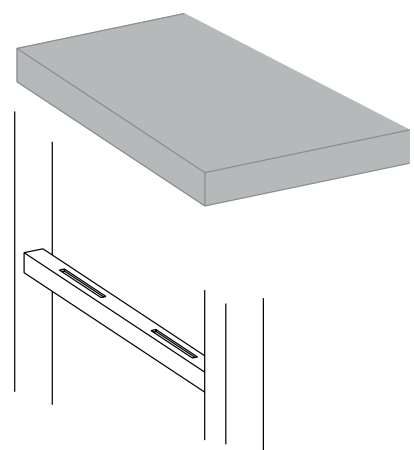

SPALLA LIBRERIA H2040

PARTICOLARE FISSAGGIO A PARETE

INTERASSE FORI D.8 mm.

INTERASSE FORI 8 MA

SISTEMA DI FISSAGGIO RIPIANI IN LEGNO

SPALLA LIBRERIA SISTEMA MODULARE