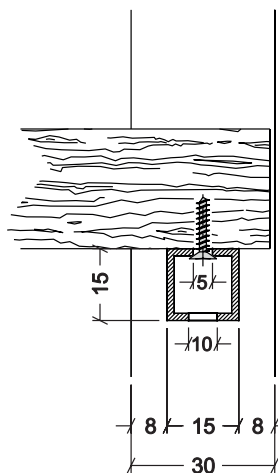

SPALLA LIBRERIA H2040

PARTICOLARE FISSAGGIO A PARETE

INTERASSE FORI D.8 mm.

INTERASSE FORI 8 MA

SISTEMA DI FISSAGGIO RIPIANI IN LEGNO

SPALLA LIBRERIA SISTEMA MODULARE