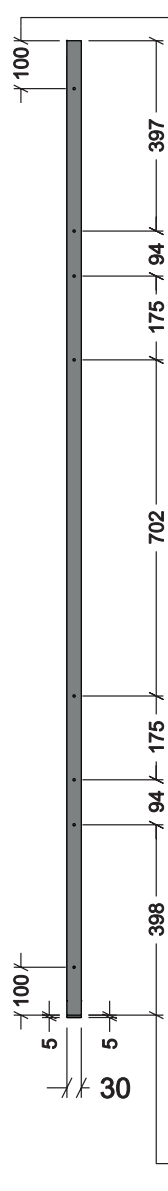

SPALLA LIBRERIA H2040

PARTICOLARE FISSAGGIO A PARETE

INTERASSE FORI D.8 mm.

INTERASSE FORI 8 MA

SISTEMA DI FISSAGGIO RIPIANI IN LEGNO

SPALLA LIBRERIA SISTEMA MODULARE