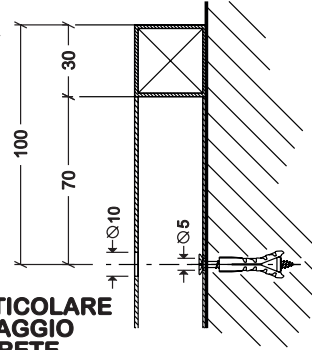

SPALLA LIBRERIA H2040

PARTICOLARE FISSAGGIO A PARETE

INTERASSE FORI D.8 mm.

INTERASSE FORI 8 MA

SISTEMA DI FISSAGGIO RIPIANI IN LEGNO

SPALLA LIBRERIA SISTEMA MODULARE