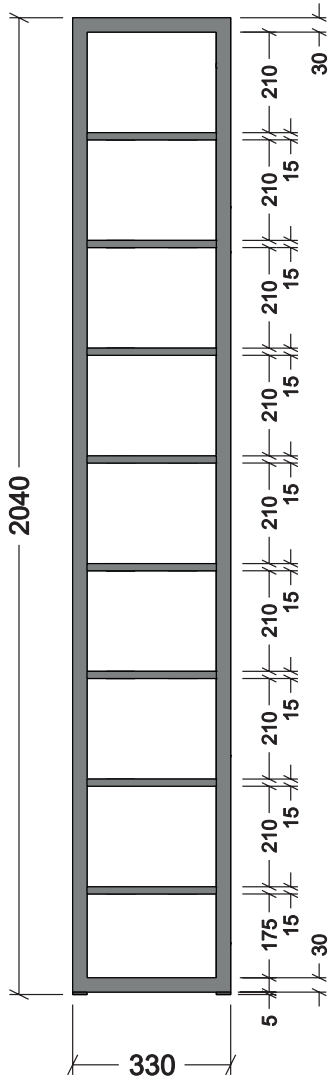

SPALLA LIBRERIA H2040

PARTICOLARE FISSAGGIO A PARETE

INTERASSE FORI D.8 mm.

INTERASSE FORI 8 MA

SISTEMA DI FISSAGGIO RIPIANI IN LEGNO

SPALLA LIBRERIA SISTEMA MODULARE