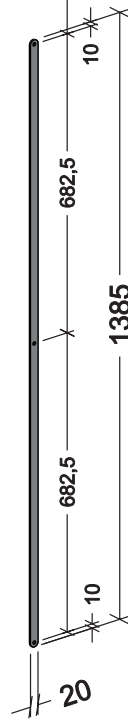

SPALLA LIBRERIA H2040

PARTICOLARE FISSAGGIO A PARETE

INTERASSE FORI D.8 mm.

INTERASSE FORI 8 MA

SISTEMA DI FISSAGGIO RIPIANI IN LEGNO

SPALLA LIBRERIA SISTEMA MODULARE