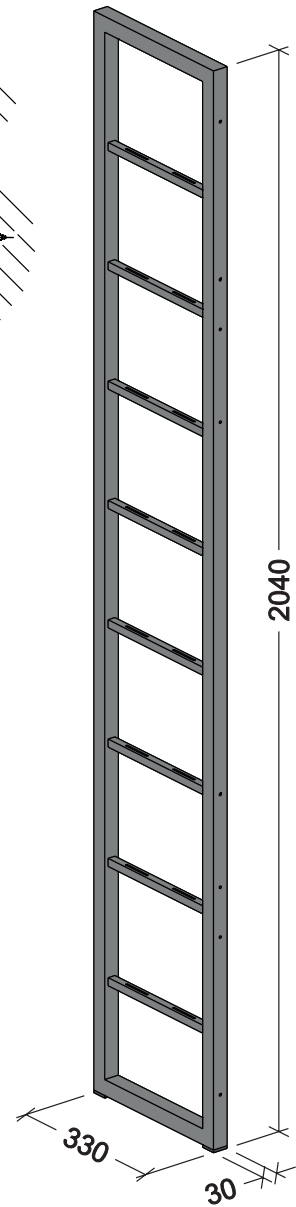

SPALLA LIBRERIA H2040

PARTICOLARE FISSAGGIO A PARETE

INTERASSE FORI D.8 mm.

INTERASSE FORI 8 MA

SISTEMA DI FISSAGGIO RIPIANI IN LEGNO

SPALLA LIBRERIA SISTEMA MODULARE