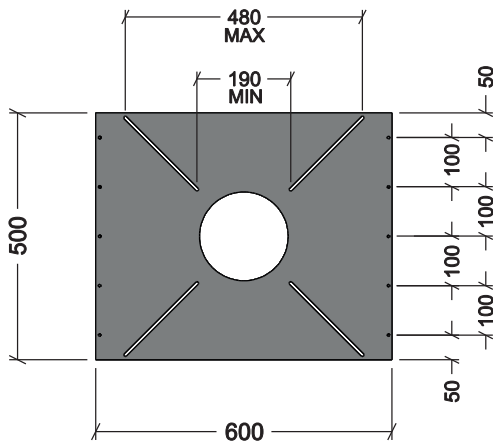

JOLLY SISTEMA MODULARE

TUBOLARE DIM. 15x15 mm.

PERNI PER APPOGGIO MENSOLE

FORI PER FISSAGGIO A PARETE

FORI PER FISSAGGIO AI TELAI JOLLY

PORTA TV JOLLY

JOLLY SISTEMA MODULARE - SCHEMA DI MONTAGGIO