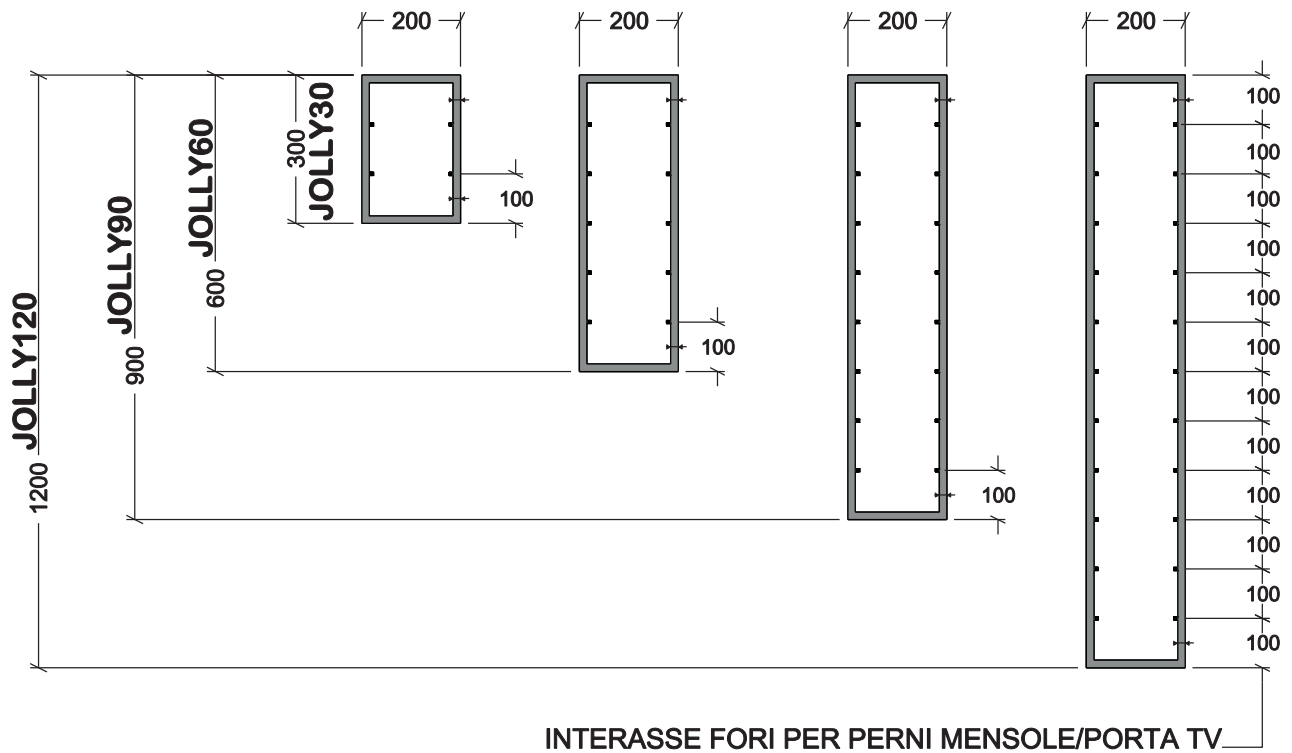

JOLLY SISTEMA MODULARE

TUBOLARE DIM. 15x15 mm.

PERNI PER APPOGGIO MENSOLE

FORI PER FISSAGGIO A PARETE

FORI PER FISSAGGIO AI TELAI JOLLY

PORTA TV JOLLY

JOLLY SISTEMA MODULARE - SCHEMA DI MONTAGGIO