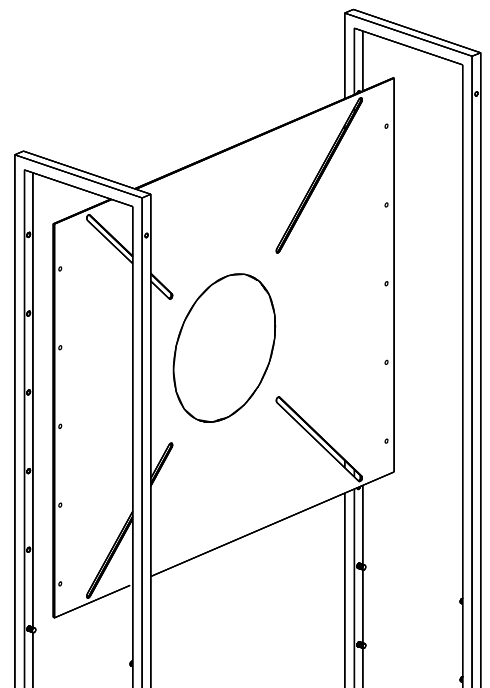

JOLLY SISTEMA MODULARE

TUBOLARE DIM. 15x15 mm.

PERNI PER APPOGGIO MENSOLE

FORI PER FISSAGGIO A PARETE

FORI PER FISSAGGIO AI TELAI JOLLY

PORTA TV JOLLY

JOLLY SISTEMA MODULARE - SCHEMA DI MONTAGGIO