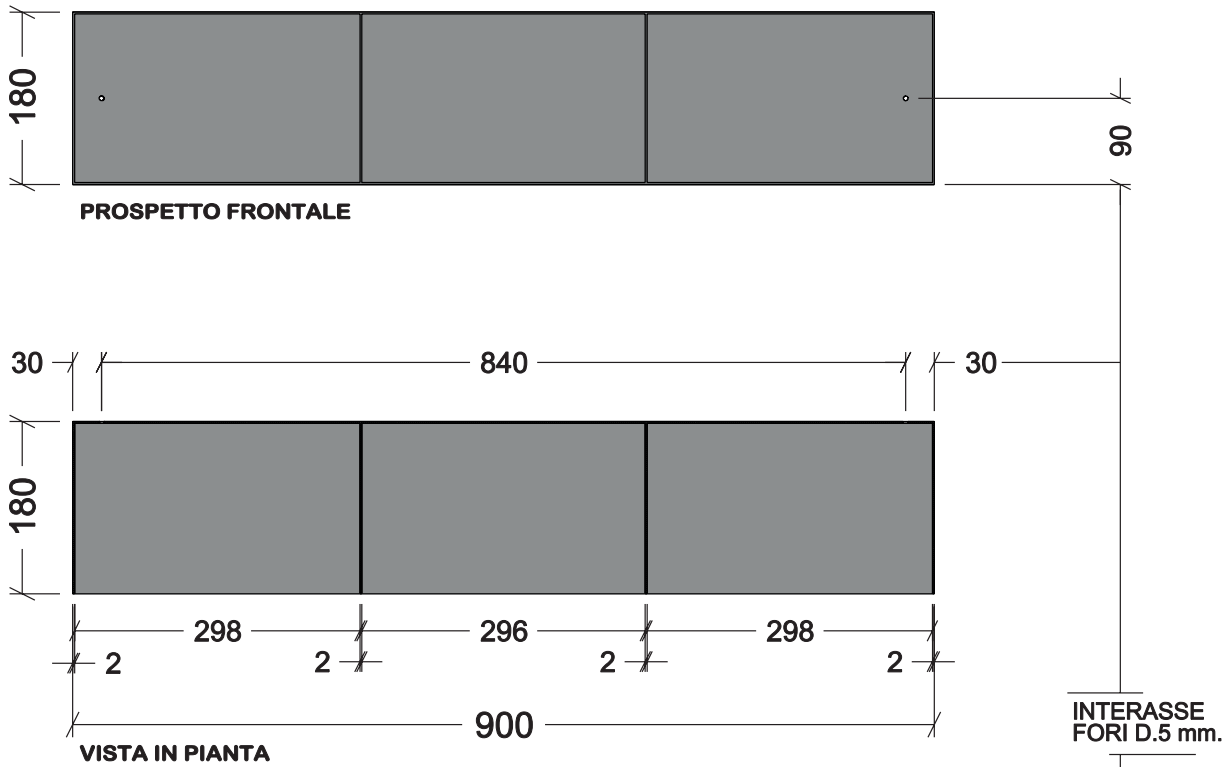

VANO GIORNO LAMINA 900x180H

REALIZZATO IN LAMIERA
SPESSORE 2 mm.