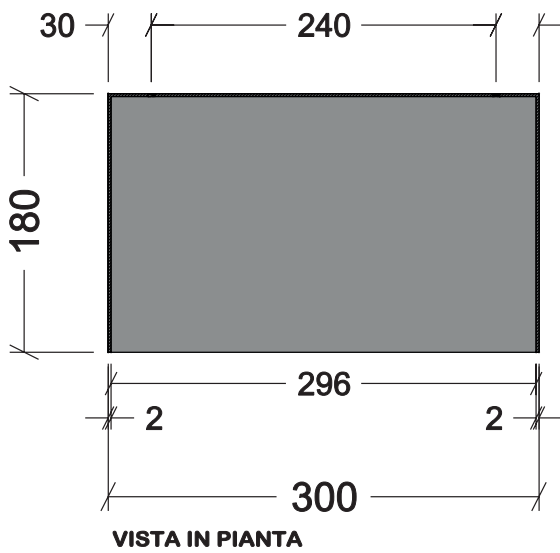

VANO GIORNO LAMINA 300x180H

REALIZZATO IN LAMIERA
SPESSORE 2 mm.