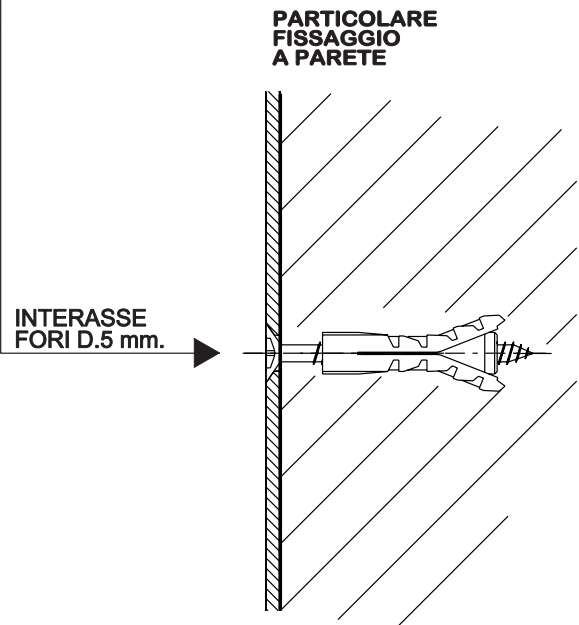

VANO GIORNO LAMINA 300x180H

REALIZZATO IN LAMIERA
SPESSORE 2 mm.