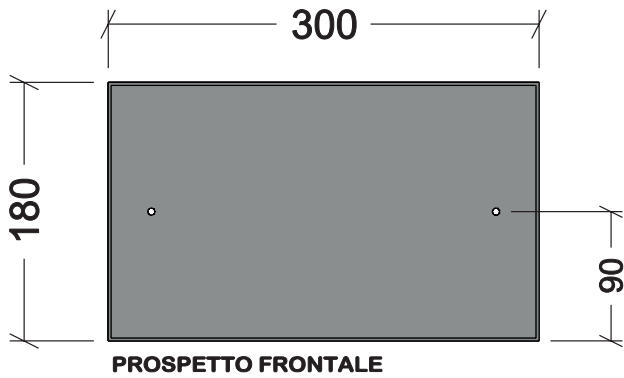

VANO GIORNO LAMINA 300x180H

REALIZZATO IN LAMIERA
SPESSORE 2 mm.