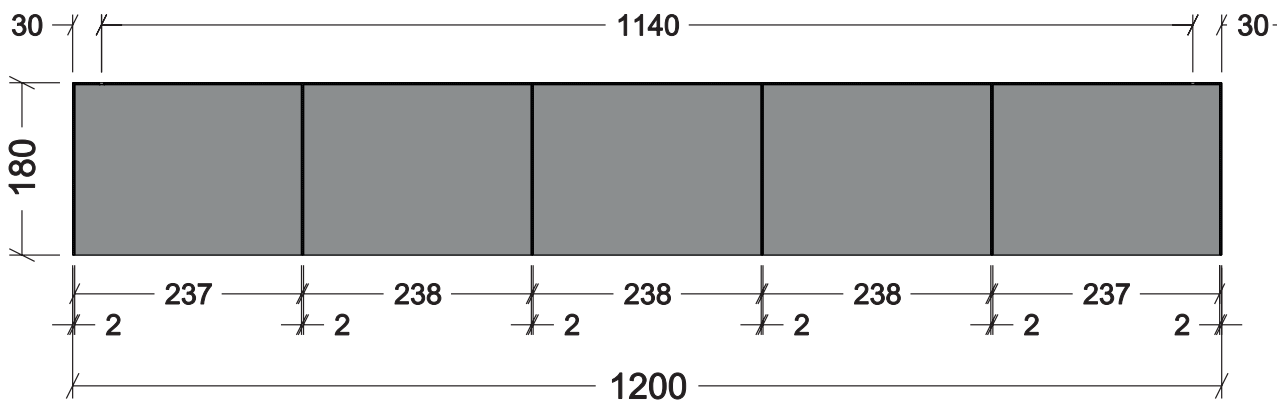

VANO GIORNO LAMINA 1200x360H

PROSPETTO FRONTALE

VISTA IN PIANTA

INTERASSE
FORI D.5 mm.

PARTICOLARE
FISSAGGIO
A PARETE

REALIZZATO IN LAMIERA
SPESSORE 2 mm.