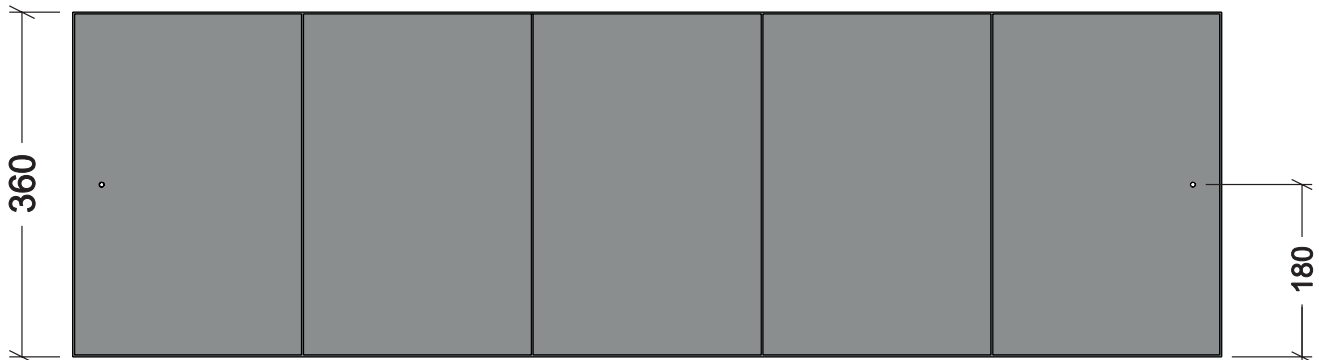

VANO GIORNO LAMINA 1200x360H

PROSPETTO FRONTALE

VISTA IN PIANTA

INTERASSE
FORI D.5 mm.

PARTICOLARE
FISSAGGIO
A PARETE

REALIZZATO IN LAMIERA
SPESSORE 2 mm.