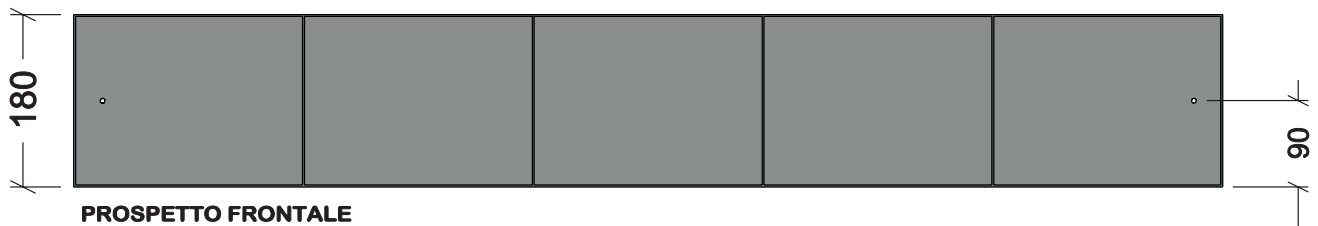

VANO GIORNO LAMINA 1200x180H

INTERASSE
FORI D.5 mm.

REALIZZATO IN LAMIERA
SPESSORE 2 mm.