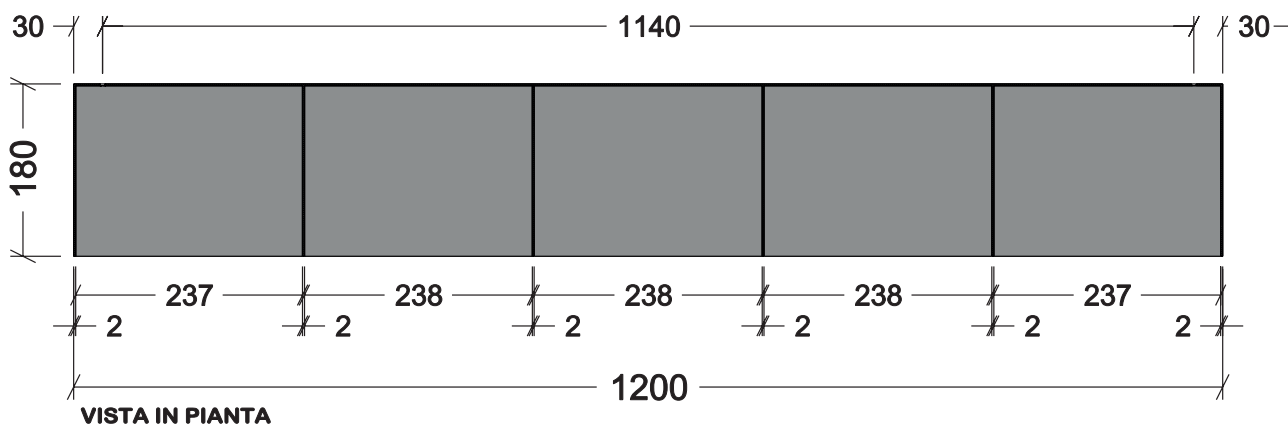

VANO GIORNO LAMINA 1200x180H

INTERASSE
FORI D.5 mm.

REALIZZATO IN LAMIERA
SPESSORE 2 mm.