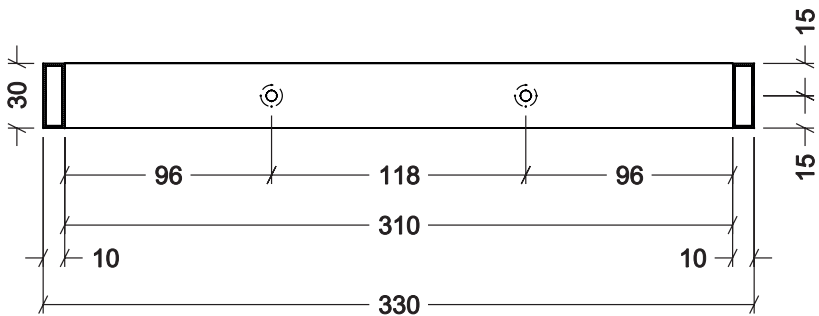

FIANCO PENSILE H960

PROSPETTO FRONTALE

REALIZZATO CON TUBOLARE dim. 30x10 mm.

PARTICOLARE FISSAGGIO RIPIANI

PARTICOLARE FISSAGGIO A PARETE

VISTA IN PIANTA