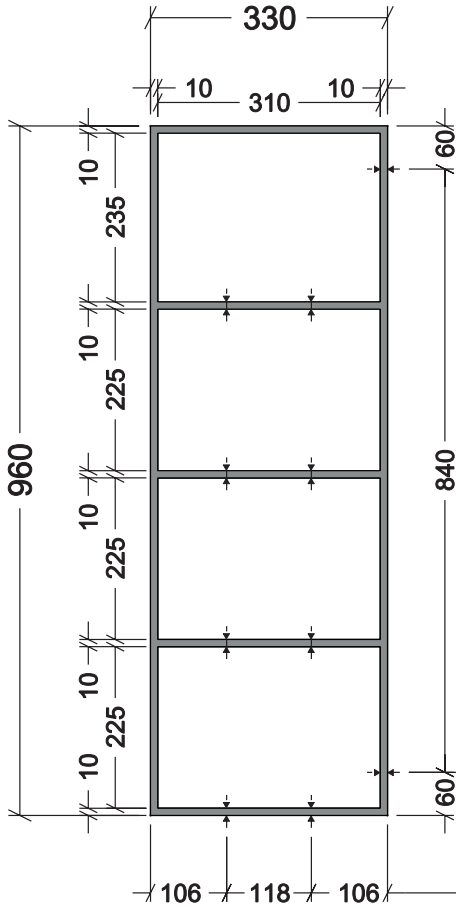

FIANCO PENSILE H960

PROSPETTO FRONTALE

REALIZZATO CON TUBOLARE dim. 30x10 mm.

PARTICOLARE FISSAGGIO RIPIANI

PARTICOLARE FISSAGGIO A PARETE

VISTA IN PIANTA