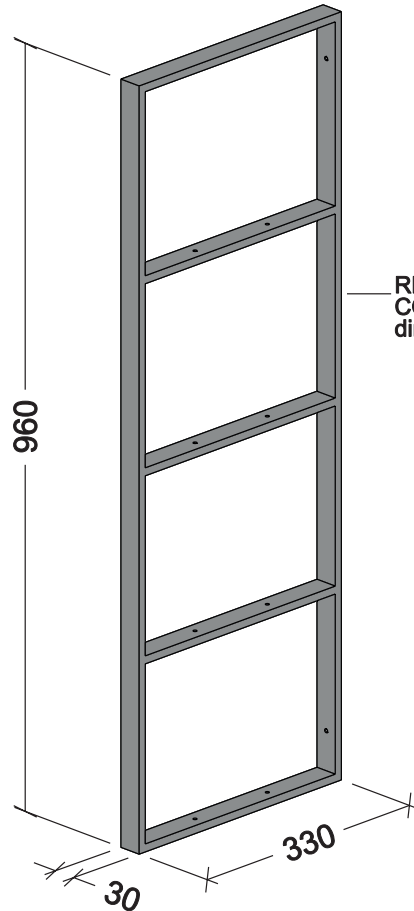

FIANCO PENSILE H960

PROSPETTO FRONTALE

REALIZZATO CON TUBOLARE dim. 30x10 mm.

PARTICOLARE FISSAGGIO RIPIANI

PARTICOLARE FISSAGGIO A PARETE

VISTA IN PIANTA