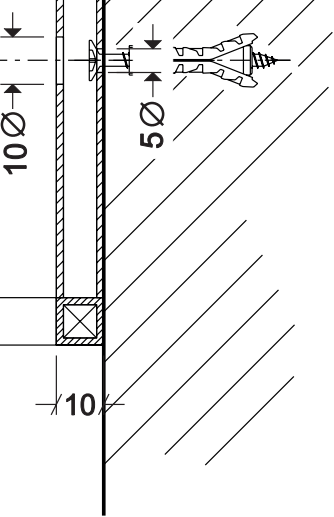

FIANCO PENSILE H960

PROSPETTO FRONTALE

REALIZZATO CON TUBOLARE dim. 30x10 mm.

PARTICOLARE FISSAGGIO RIPIANI

PARTICOLARE FISSAGGIO A PARETE

VISTA IN PIANTA