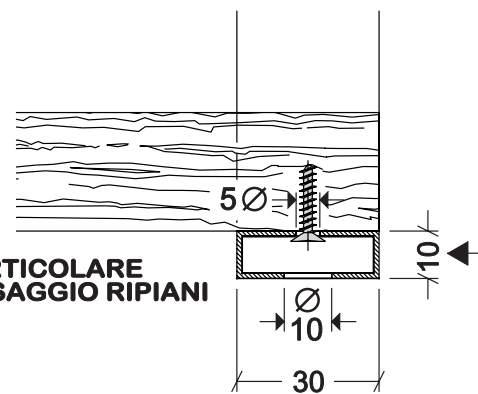

FIANCO PENSILE H960

PROSPETTO FRONTALE

REALIZZATO CON TUBOLARE dim. 30x10 mm.

PARTICOLARE FISSAGGIO RIPIANI

PARTICOLARE FISSAGGIO A PARETE

VISTA IN PIANTA