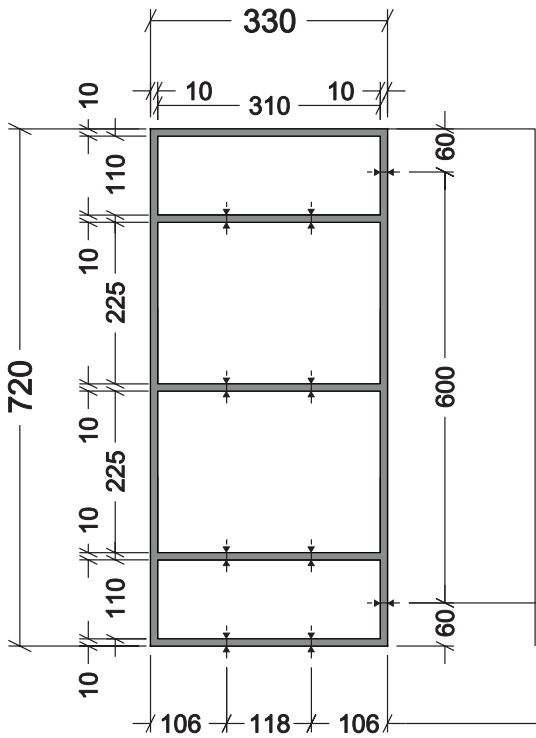

FIANCO PENSILE H720

PROSPETTO FRONTALE

REALIZZATO
CON TUBOLARE
dim. 30x10 mm.

PARTICOLARE FISSAGGIO RIPIANI

PARTICOLARE FISSAGGIO A PARETE

VISTA IN PIANTA