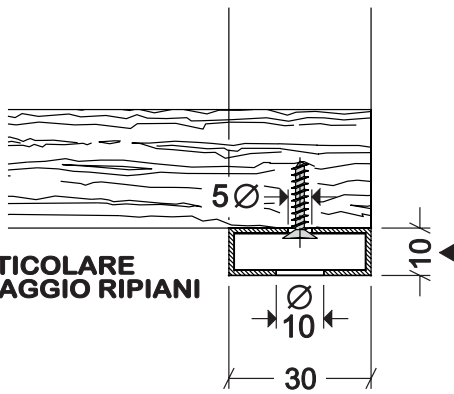

FIANCO PENSILE H720

PROSPETTO FRONTALE

REALIZZATO
CON TUBOLARE
dim. 30x10 mm.

PARTICOLARE FISSAGGIO RIPIANI

PARTICOLARE FISSAGGIO A PARETE

VISTA IN PIANTA