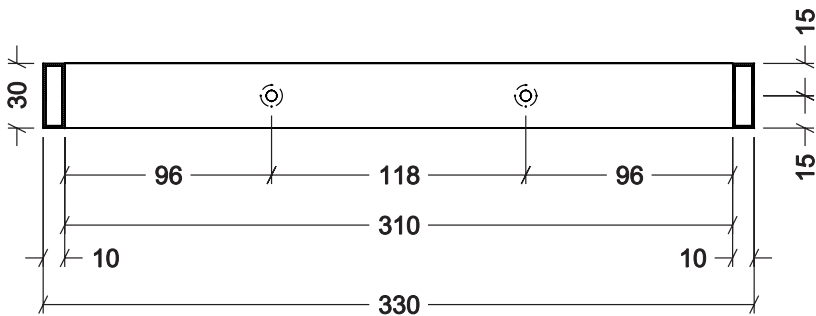

FIANCO PENSILE H720

PROSPETTO FRONTALE

REALIZZATO
CON TUBOLARE
dim. 30x10 mm.

PARTICOLARE FISSAGGIO RIPIANI

PARTICOLARE FISSAGGIO A PARETE

VISTA IN PIANTA