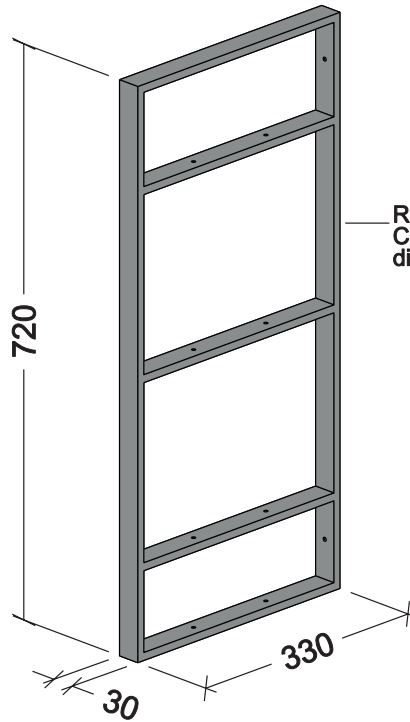

FIANCO PENSILE H720

PROSPETTO FRONTALE

REALIZZATO
CON TUBOLARE
dim. 30x10 mm.

PARTICOLARE FISSAGGIO RIPIANI

PARTICOLARE FISSAGGIO A PARETE

VISTA IN PIANTA