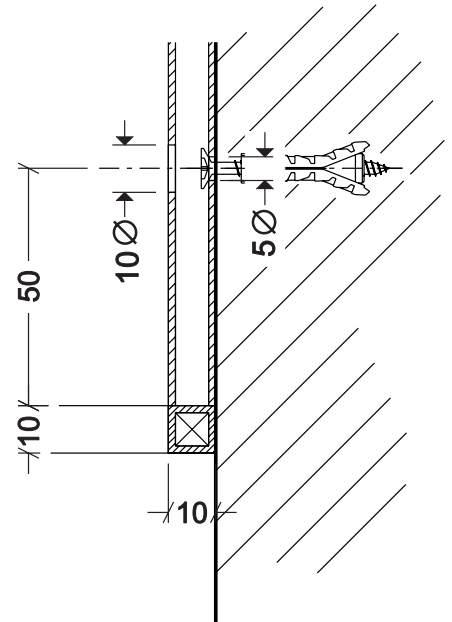

FIANCO PENSILE H720

PROSPETTO FRONTALE

REALIZZATO
CON TUBOLARE
dim. 30x10 mm.

PARTICOLARE FISSAGGIO RIPIANI

PARTICOLARE FISSAGGIO A PARETE

VISTA IN PIANTA