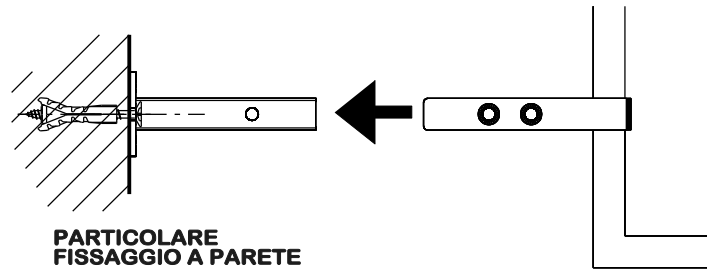

ELEMENTO AUREA - F

REALIZZATO CON TUBOLARE DIM. 15x15 mm.

SOSTEGNI TELAI AUREA