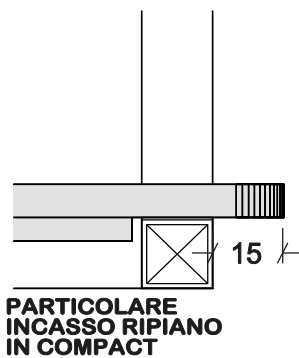

ELEMENTO AUREA - F

REALIZZATO CON TUBOLARE DIM. 15x15 mm.

SOSTEGNI TELAI AUREA