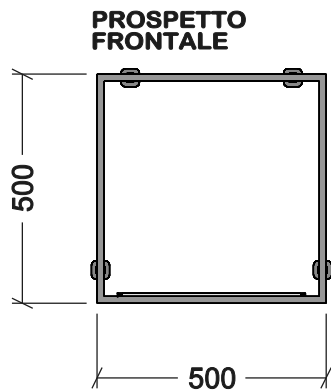

ELEMENTO AUREA - F

REALIZZATO CON TUBOLARE DIM. 15x15 mm.

SOSTEGNI TELAI AUREA