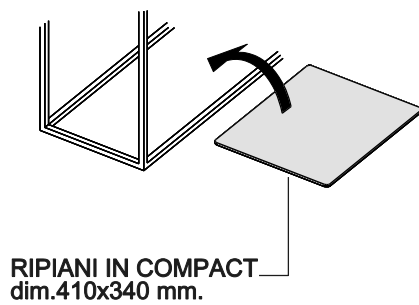

ELEMENTO AUREA - F

REALIZZATO CON TUBOLARE DIM. 15x15 mm.

SOSTEGNI TELAI AUREA