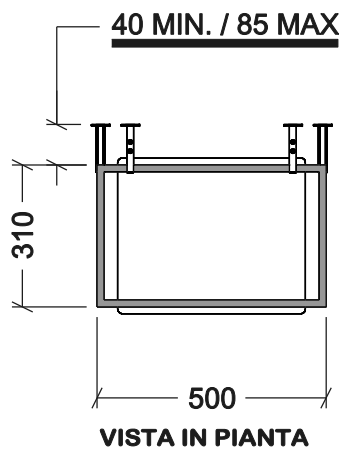

ELEMENTO AUREA - F

REALIZZATO CON TUBOLARE DIM. 15x15 mm.

SOSTEGNI TELAI AUREA