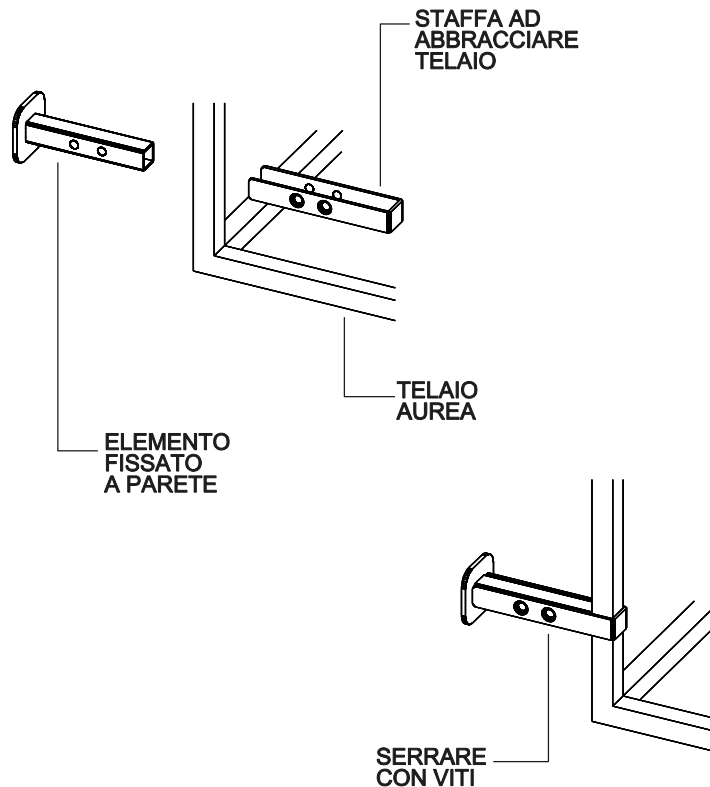

ELEMENTO AUREA - F

REALIZZATO CON TUBOLARE DIM. 15x15 mm.

SOSTEGNI TELAI AUREA