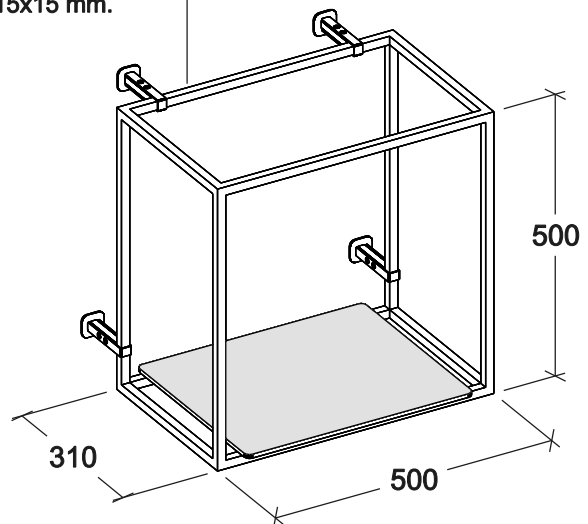

ELEMENTO AUREA - F

REALIZZATO CON TUBOLARE DIM. 15x15 mm.

SOSTEGNI TELAI AUREA