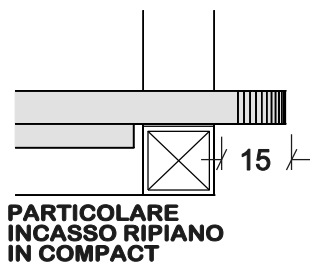

ELEMENTO AUREA - C

PROSPETTO FRONTALE

40 MIN. / 85 MAX

VISTA IN PIANTA

RIPIANI IN COMPACT
dim.410x340 mm.

SOSTEGNI TELAI AUREA

ELEMENTO
FISSATO A PARETE

TELAIO AUREA