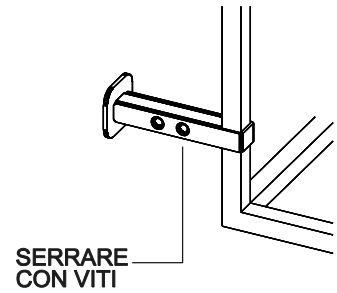

ELEMENTO AUREA - C

PROSPETTO FRONTALE

40 MIN. / 85 MAX

VISTA IN PIANTA

RIPIANI IN COMPACT
dim.410x340 mm.

SOSTEGNI TELAI AUREA

ELEMENTO
FISSATO A PARETE

TELAIO AUREA

SERRARE
CON VITI

STAFFA AD
ABBRACCIARE TELAI