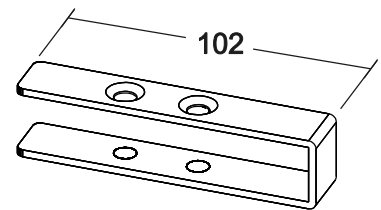

ELEMENTO AUREA - C

PROSPETTO FRONTALE

40 MIN. / 85 MAX

VISTA IN PIANTA

RIPIANI IN COMPACT
dim.410x340 mm.

SOSTEGNI TELAI AUREA

ELEMENTO
FISSATO A PARETE

TELAIO AUREA