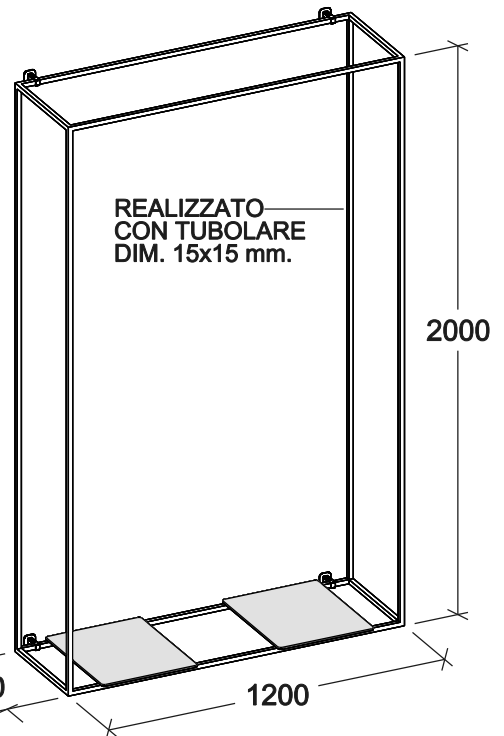

ELEMENTO AUREA - C

PROSPETTO FRONTALE

40 MIN. / 85 MAX

VISTA IN PIANTA

RIPIANI IN COMPACT
dim.410x340 mm.

SOSTEGNI TELAI AUREA

ELEMENTO
FISSATO A PARETE

TELAIO AUREA