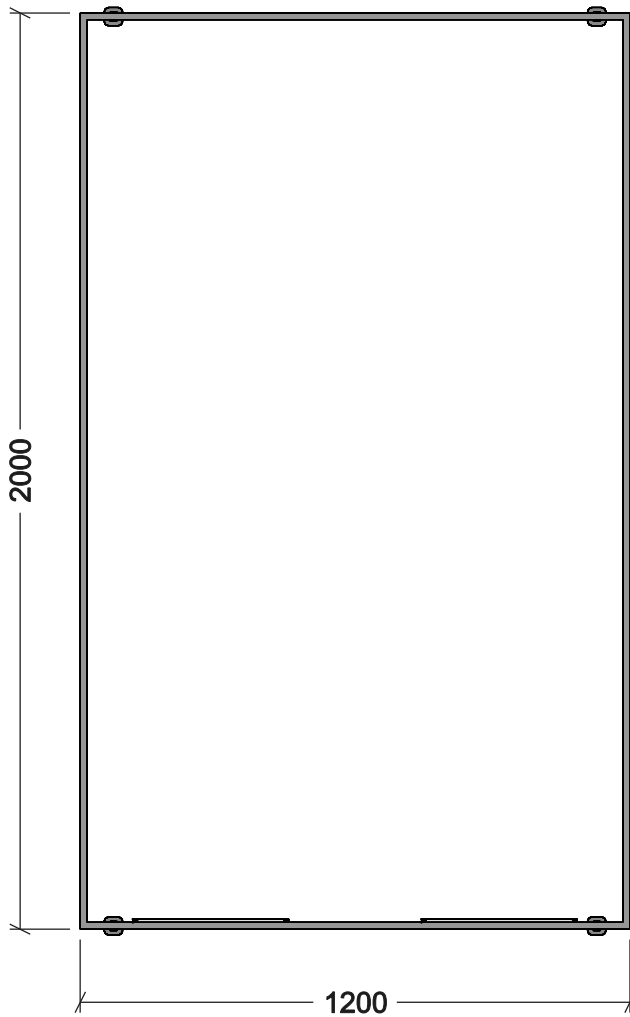

ELEMENTO AUREA - C

PROSPETTO FRONTALE

40 MIN. / 85 MAX

VISTA IN PIANTA

RIPIANI IN COMPACT
dim.410x340 mm.

SOSTEGNI TELAI AUREA

ELEMENTO
FISSATO A PARETE

TELAIO AUREA