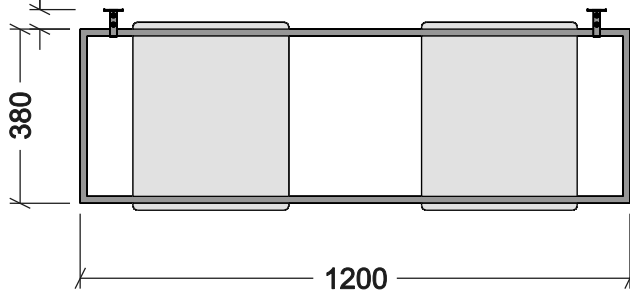

ELEMENTO AUREA - C

PROSPETTO FRONTALE

40 MIN. / 85 MAX

VISTA IN PIANTA

RIPIANI IN COMPACT
dim.410x340 mm.

SOSTEGNI TELAI AUREA

ELEMENTO
FISSATO A PARETE

TELAIO AUREA