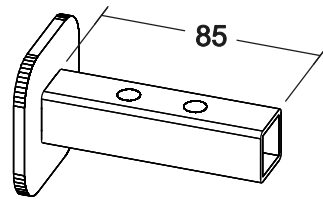

ELEMENTO AUREA - C

PROSPETTO FRONTALE

40 MIN. / 85 MAX

VISTA IN PIANTA

RIPIANI IN COMPACT
dim.410x340 mm.

SOSTEGNI TELAI AUREA

ELEMENTO
FISSATO A PARETE

TELAIO AUREA