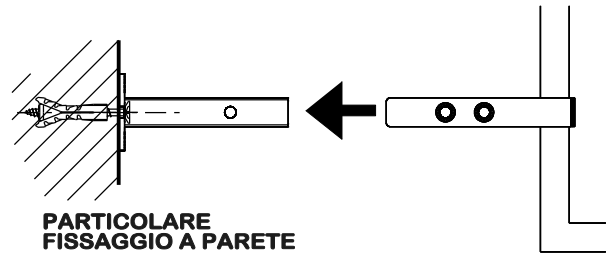

ELEMENTO AUREA - C

PROSPETTO FRONTALE

40 MIN. / 85 MAX

VISTA IN PIANTA

RIPIANI IN COMPACT
dim.410x340 mm.

SOSTEGNI TELAI AUREA

ELEMENTO
FISSATO A PARETE

TELAIO AUREA

SERRARE
CON VITI

STAFFA AD
ABBRACCIARE TELAI