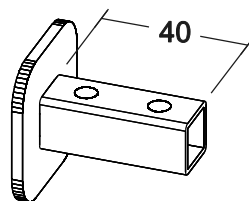

ELEMENTO AUREA - C

PROSPETTO FRONTALE

40 MIN. / 85 MAX

VISTA IN PIANTA

RIPIANI IN COMPACT
dim.410x340 mm.

SOSTEGNI TELAI AUREA

ELEMENTO
FISSATO A PARETE

TELAIO AUREA