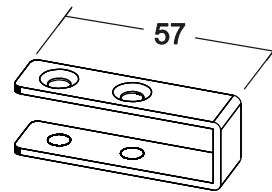

ELEMENTO AUREA - C

PROSPETTO FRONTALE

40 MIN. / 85 MAX

VISTA IN PIANTA

RIPIANI IN COMPACT
dim.410x340 mm.

SOSTEGNI TELAI AUREA

ELEMENTO
FISSATO A PARETE

TELAIO AUREA