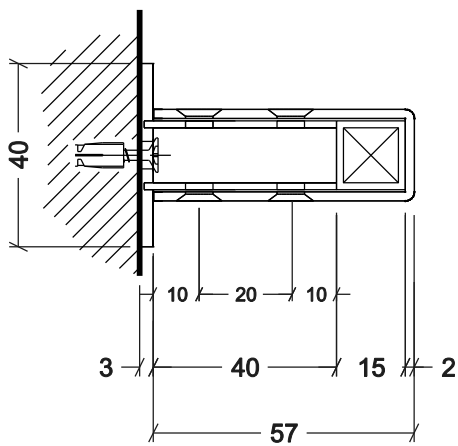

ELEMENTO AUREA - C

PROSPETTO FRONTALE

40 MIN. / 85 MAX

VISTA IN PIANTA

RIPIANI IN COMPACT
dim.410x340 mm.

SOSTEGNI TELAI AUREA

ELEMENTO
FISSATO A PARETE

TELAIO AUREA