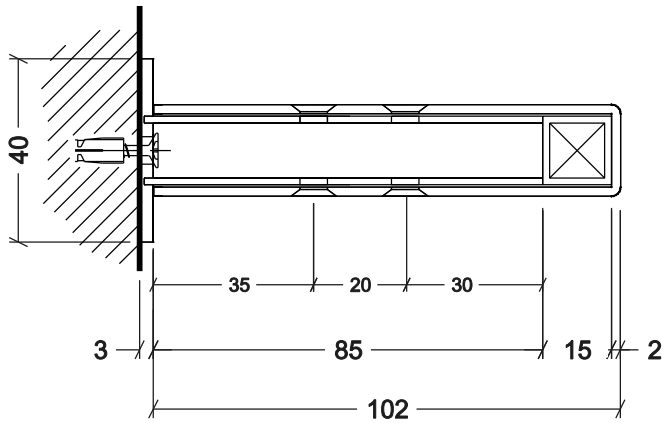

ELEMENTO AUREA - C

PROSPETTO FRONTALE

40 MIN. / 85 MAX

VISTA IN PIANTA

RIPIANI IN COMPACT
dim.410x340 mm.

SOSTEGNI TELAI AUREA

ELEMENTO
FISSATO A PARETE

TELAIO AUREA