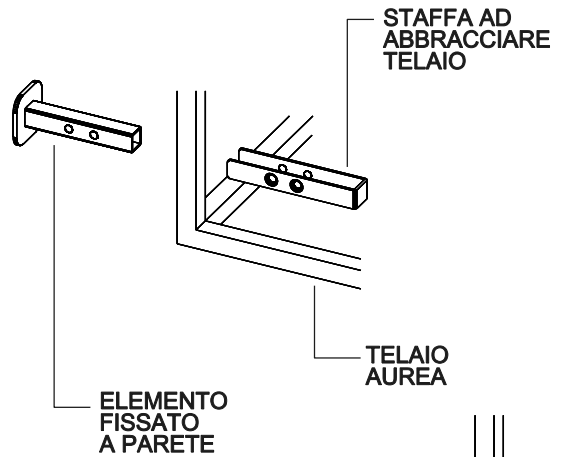

ELEMENTO AUREA - C

PROSPETTO FRONTALE

40 MIN. / 85 MAX

VISTA IN PIANTA

RIPIANI IN COMPACT
dim.410x340 mm.

SOSTEGNI TELAI AUREA

ELEMENTO
FISSATO A PARETE

TELAIO AUREA

SERRARE
CON VITI

STAFFA AD
ABBRACCIARE TELAI