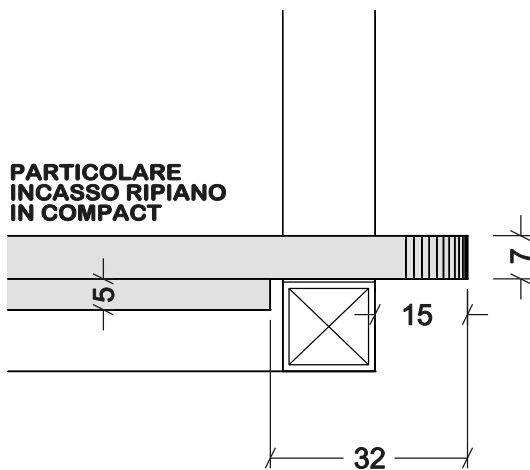

ES. COMPOSIZIONE TELAI AUREA

ELEMENTO
AUREA - A
SOSTEGNI
PROF.40

ELEMENTO
AUREA - B
SOSTEGNI
PROF.85

ELEMENTO
AUREA - D
SOSTEGNI
PROF.40

ELEMENTO
AUREA - E
SOSTEGNI
PROF.85

RIPIANO AUREA

RIPIANI IN COMPACT
dim.410x340 mm.

SOSTEGNI TELAI AUREA

ELEMENTO
FISSATO A PARETE

TELAIO AUREA

SERRARE
CON VITI

STAFFA AD
ABBRACCIARE TELAI