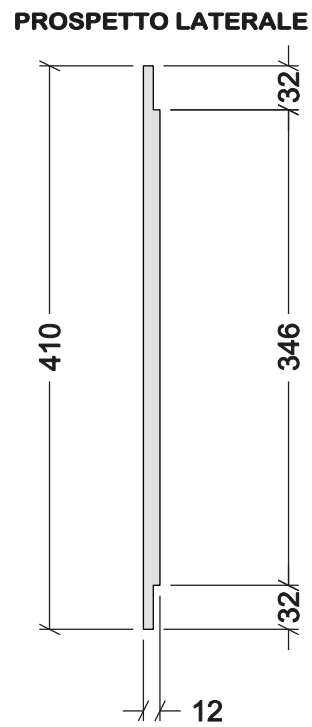

ES. COMPOSIZIONE TELAI AUREA

ELEMENTO
AUREA - A
SOSTEGNI
PROF.40

ELEMENTO
AUREA - B
SOSTEGNI
PROF.85

ELEMENTO
AUREA - D
SOSTEGNI
PROF.40

ELEMENTO
AUREA - E
SOSTEGNI
PROF.85

RIPIANO AUREA

RIPIANI IN COMPACT
dim.410x340 mm.

SOSTEGNI TELAI AUREA

ELEMENTO
FISSATO A PARETE

TELAIO AUREA

SERRARE
CON VITI

STAFFA AD
ABBRACCIARE TELAI