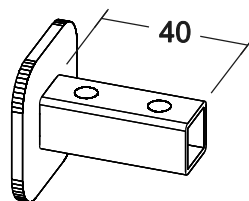

ES. COMPOSIZIONE TELAI AUREA

ELEMENTO
AUREA - A
SOSTEGNI
PROF.40

ELEMENTO
AUREA - B
SOSTEGNI
PROF.85

ELEMENTO
AUREA - D
SOSTEGNI
PROF.40

ELEMENTO
AUREA - E
SOSTEGNI
PROF.85

RIPIANO AUREA

RIPIANI IN COMPACT
dim.410x340 mm.

SOSTEGNI TELAI AUREA

ELEMENTO
FISSATO A PARETE

TELAIO AUREA

SERRARE
CON VITI

STAFFA AD
ABBRACCIARE TELAI