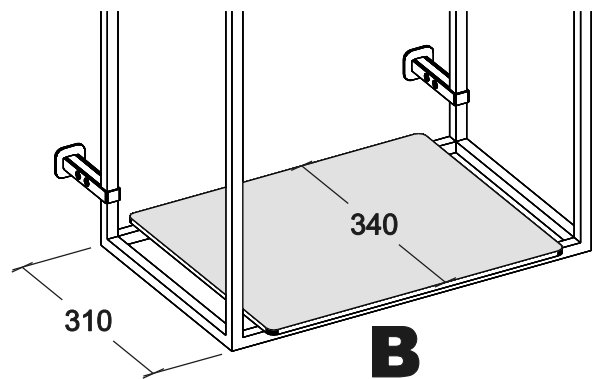

ES. COMPOSIZIONE TELAI AUREA

ELEMENTO
AUREA - A
SOSTEGNI
PROF.40

ELEMENTO
AUREA - B
SOSTEGNI
PROF.85

ELEMENTO
AUREA - D
SOSTEGNI
PROF.40

ELEMENTO
AUREA - E
SOSTEGNI
PROF.85

RIPIANO AUREA

RIPIANI IN COMPACT
dim.410x340 mm.

SOSTEGNI TELAI AUREA

ELEMENTO
FISSATO A PARETE

TELAIO AUREA

SERRARE
CON VITI

STAFFA AD
ABBRACCIARE TELAI