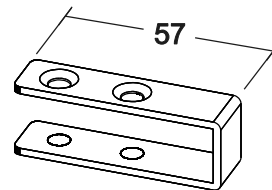

ES. COMPOSIZIONE TELAI AUREA

ELEMENTO
AUREA - A
SOSTEGNI
PROF.40

ELEMENTO
AUREA - B
SOSTEGNI
PROF.85

ELEMENTO
AUREA - D
SOSTEGNI
PROF.40

ELEMENTO
AUREA - E
SOSTEGNI
PROF.85

RIPIANO AUREA

RIPIANI IN COMPACT
dim.410x340 mm.

SOSTEGNI TELAI AUREA

ELEMENTO
FISSATO A PARETE

TELAIO AUREA

SERRARE
CON VITI

STAFFA AD
ABBRACCIARE TELAI