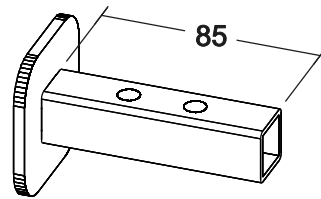

ES. COMPOSIZIONE TELAI AUREA

ELEMENTO
AUREA - A
SOSTEGNI
PROF.40

ELEMENTO
AUREA - B
SOSTEGNI
PROF.85

ELEMENTO
AUREA - D
SOSTEGNI
PROF.40

ELEMENTO
AUREA - E
SOSTEGNI
PROF.85

RIPIANO AUREA

RIPIANI IN COMPACT
dim.410x340 mm.

SOSTEGNI TELAI AUREA

ELEMENTO
FISSATO A PARETE

TELAIO AUREA

SERRARE
CON VITI

STAFFA AD
ABBRACCIARE TELAI