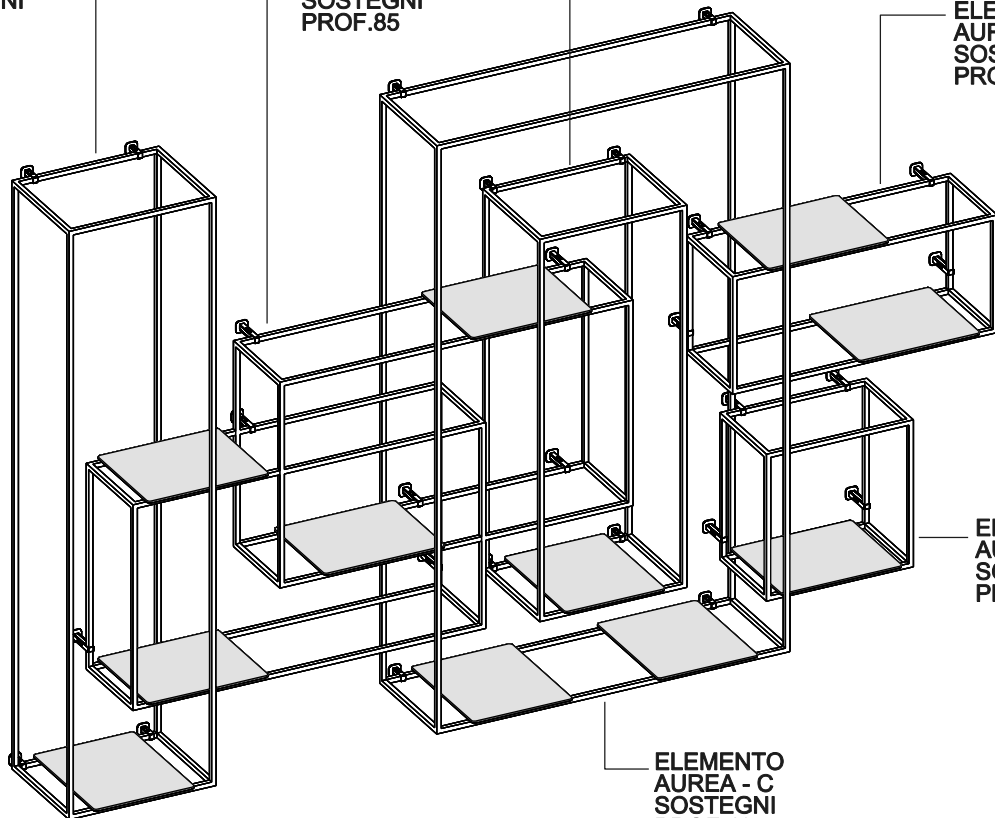

ES. COMPOSIZIONE TELAI AUREA

ELEMENTO
AUREA - A
SOSTEGNI
PROF.40

ELEMENTO
AUREA - B
SOSTEGNI
PROF.85

ELEMENTO
AUREA - D
SOSTEGNI
PROF.40

ELEMENTO
AUREA - E
SOSTEGNI
PROF.85

RIPIANO AUREA

RIPIANI IN COMPACT
dim.410x340 mm.

SOSTEGNI TELAI AUREA

ELEMENTO
FISSATO A PARETE

TELAIO AUREA

SERRARE
CON VITI

STAFFA AD
ABBRACCIARE TELAI