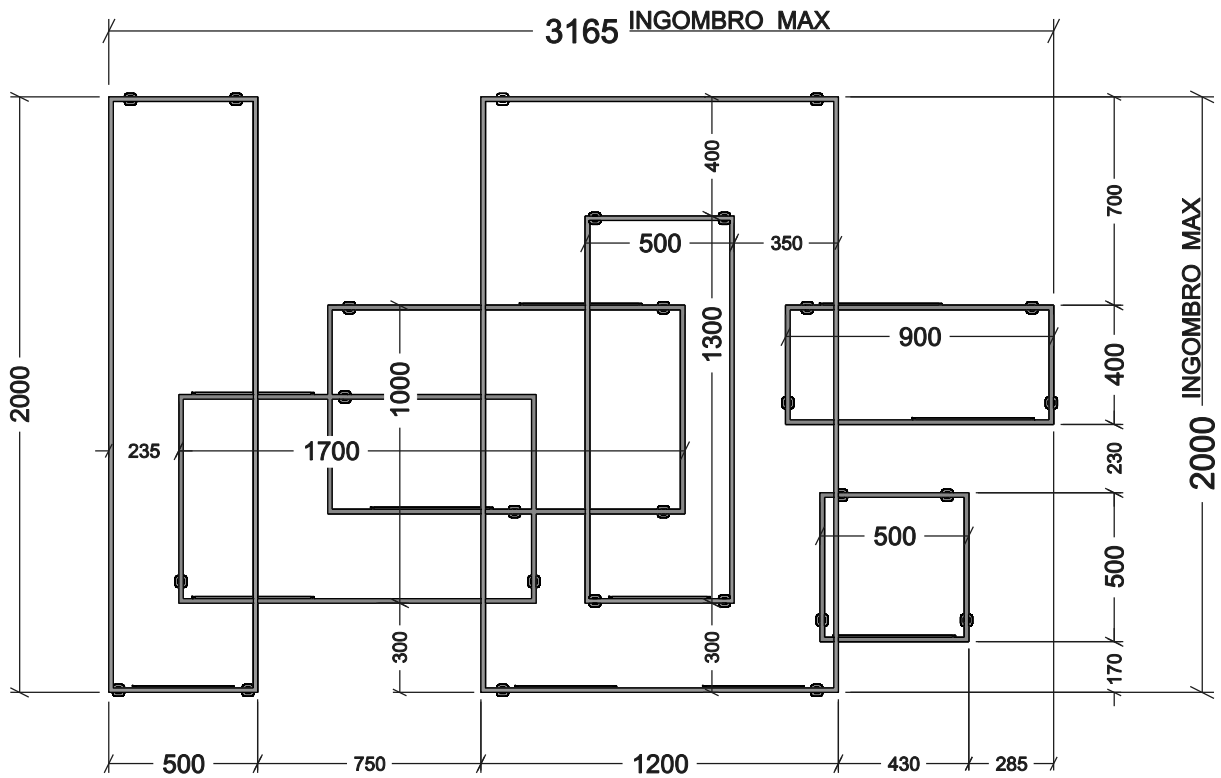

ES. COMPOSIZIONE TELAI AUREA

ELEMENTO
AUREA - A
SOSTEGNI
PROF.40

ELEMENTO
AUREA - B
SOSTEGNI
PROF.85

ELEMENTO
AUREA - D
SOSTEGNI
PROF.40

ELEMENTO
AUREA - E
SOSTEGNI
PROF.85

RIPIANO AUREA

RIPIANI IN COMPACT
dim.410x340 mm.

SOSTEGNI TELAI AUREA

ELEMENTO
FISSATO A PARETE

TELAIO AUREA

SERRARE
CON VITI

STAFFA AD
ABBRACCIARE TELAI