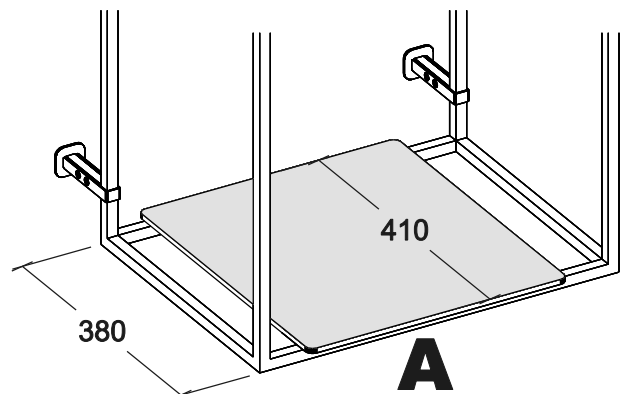

ES. COMPOSIZIONE TELAI AUREA

ELEMENTO
AUREA - A
SOSTEGNI
PROF.40

ELEMENTO
AUREA - B
SOSTEGNI
PROF.85

ELEMENTO
AUREA - D
SOSTEGNI
PROF.40

ELEMENTO
AUREA - E
SOSTEGNI
PROF.85

RIPIANO AUREA

RIPIANI IN COMPACT
dim.410x340 mm.

SOSTEGNI TELAI AUREA

ELEMENTO
FISSATO A PARETE

TELAIO AUREA

SERRARE
CON VITI

STAFFA AD
ABBRACCIARE TELAI