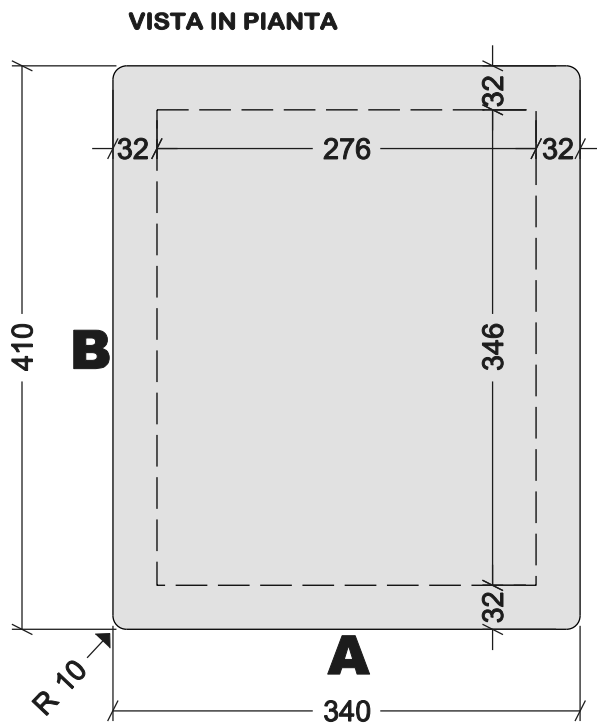

ES. COMPOSIZIONE TELAI AUREA

ELEMENTO
AUREA - A
SOSTEGNI
PROF.40

ELEMENTO
AUREA - B
SOSTEGNI
PROF.85

ELEMENTO
AUREA - D
SOSTEGNI
PROF.40

ELEMENTO
AUREA - E
SOSTEGNI
PROF.85

RIPIANO AUREA

RIPIANI IN COMPACT
dim.410x340 mm.

SOSTEGNI TELAI AUREA

ELEMENTO
FISSATO A PARETE

TELAIO AUREA

SERRARE
CON VITI

STAFFA AD
ABBRACCIARE TELAI