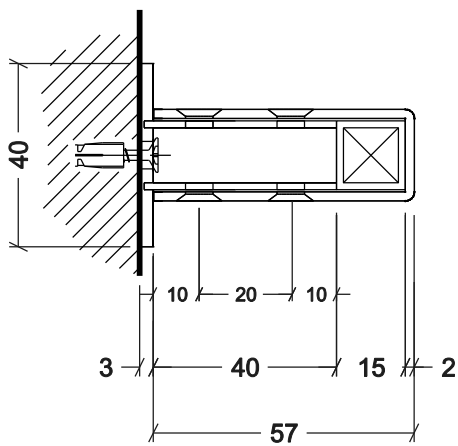

ES. COMPOSIZIONE TELAI AUREA

ELEMENTO
AUREA - A
SOSTEGNI
PROF.40

ELEMENTO
AUREA - B
SOSTEGNI
PROF.85

ELEMENTO
AUREA - D
SOSTEGNI
PROF.40

ELEMENTO
AUREA - E
SOSTEGNI
PROF.85

RIPIANO AUREA

RIPIANI IN COMPACT
dim.410x340 mm.

SOSTEGNI TELAI AUREA

ELEMENTO
FISSATO A PARETE

TELAIO AUREA

SERRARE
CON VITI

STAFFA AD
ABBRACCIARE TELAI