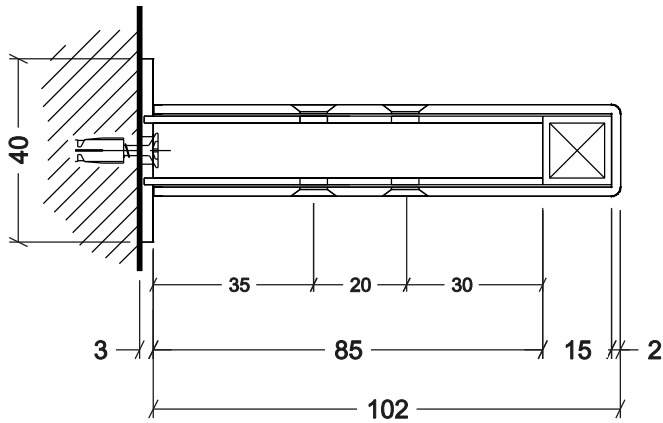

ES. COMPOSIZIONE TELAI AUREA

ELEMENTO
AUREA - A
SOSTEGNI
PROF.40

ELEMENTO
AUREA - B
SOSTEGNI
PROF.85

ELEMENTO
AUREA - D
SOSTEGNI
PROF.40

ELEMENTO
AUREA - E
SOSTEGNI
PROF.85

RIPIANO AUREA

RIPIANI IN COMPACT
dim.410x340 mm.

SOSTEGNI TELAI AUREA

ELEMENTO
FISSATO A PARETE

TELAIO AUREA

SERRARE
CON VITI

STAFFA AD
ABBRACCIARE TELAI