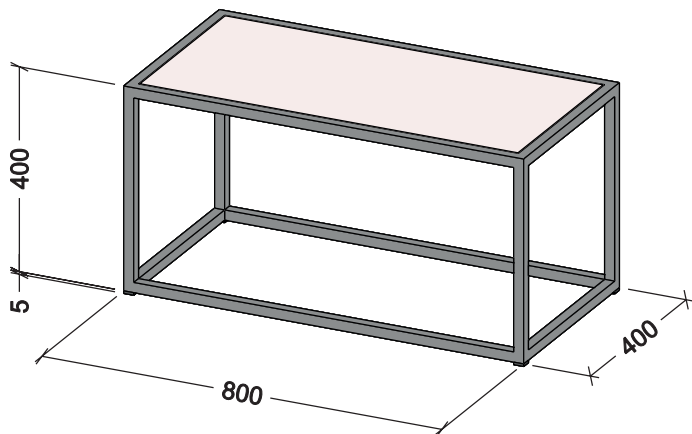

COMODINO 02

PIASTRA
SPESSORE 2 mm.
CON FORI d. 4 mm.

REALIZZATO
CON TUBOLARE
DIM. 20x20 mm.