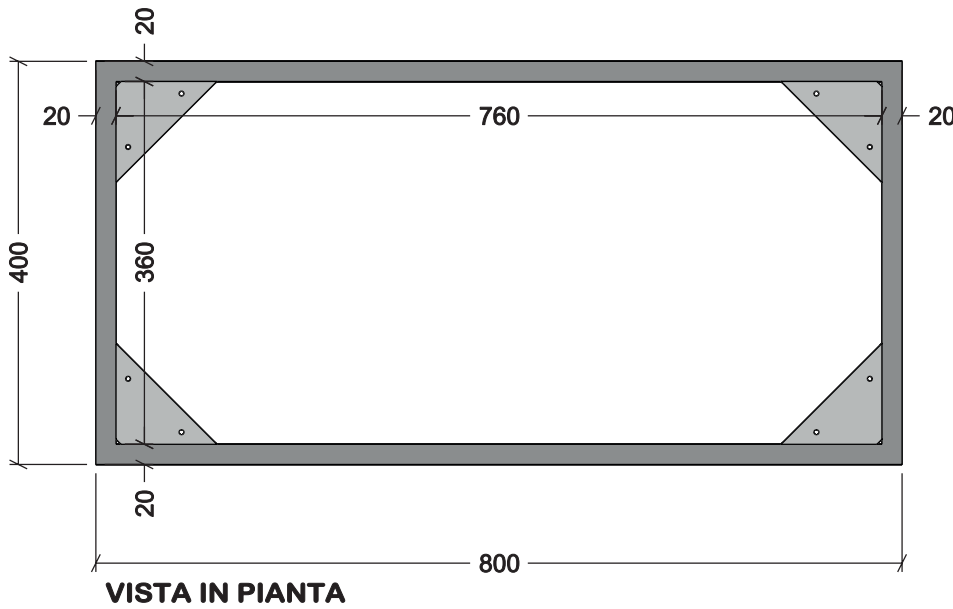

COMODINO 02

PIASTRA
SPESSORE 2 mm.
CON FORI d. 4 mm.

REALIZZATO
CON TUBOLARE
DIM. 20x20 mm.