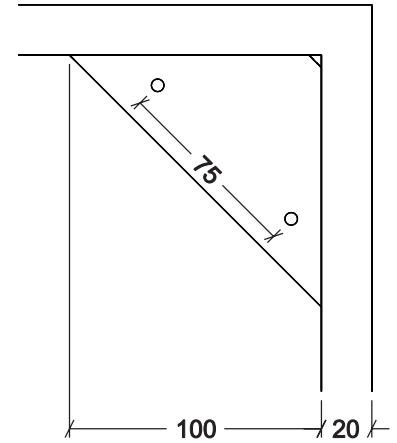

COMODINO 02

PIASTRA
SPESSORE 2 mm.
CON FORI d. 4 mm.

REALIZZATO
CON TUBOLARE
DIM. 20x20 mm.