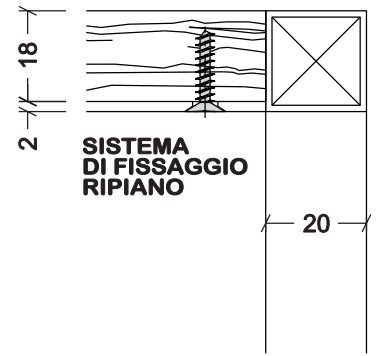

COMODINO 02

PIASTRA
SPESSORE 2 mm.
CON FORI d. 4 mm.

REALIZZATO
CON TUBOLARE
DIM. 20x20 mm.