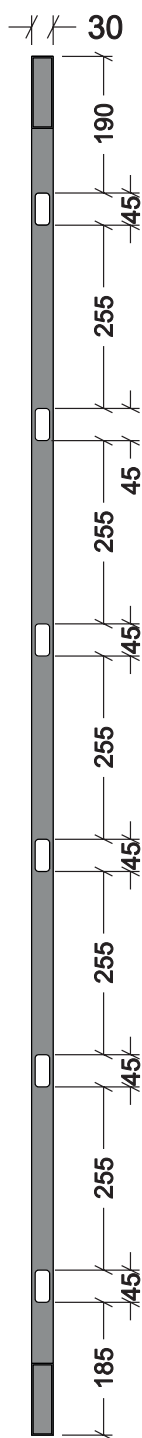

COLONNA UTILITY H1920

**PROSPETTO
LATERALE**

**PROSPETTO
POSTERIORE**

N.B.

**VEDI ALTRE SCHEDE DELLE COLONNE UTILITY
PER PARTICOLARE FORATURA/AIOLE SU COLONNA
E PER PARTICOLARE FISSAGGIO A PARETE**