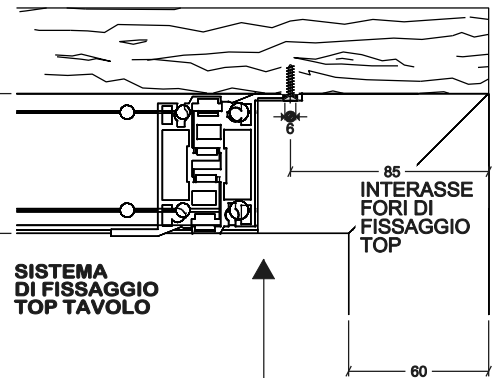

BASAMENTO ALLUNGABILE 160

PROSPETTO FRONTALE

PROSPETTO LATERALE

VISTA IN PIANTA

SISTEMA DI FISSAGGIO TOP TAVOLO

REALIZZATO CON TUBOLARE DIM. 60x60 mm.