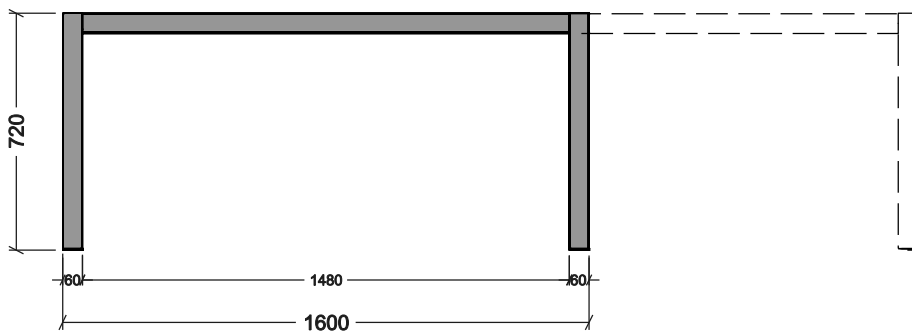

BASAMENTO ALLUNGABILE 160

PROSPETTO FRONTALE

PROSPETTO LATERALE

VISTA IN PIANTA

SISTEMA DI FISSAGGIO TOP TAVOLO

REALIZZATO CON TUBOLARE DIM. 60x60 mm.