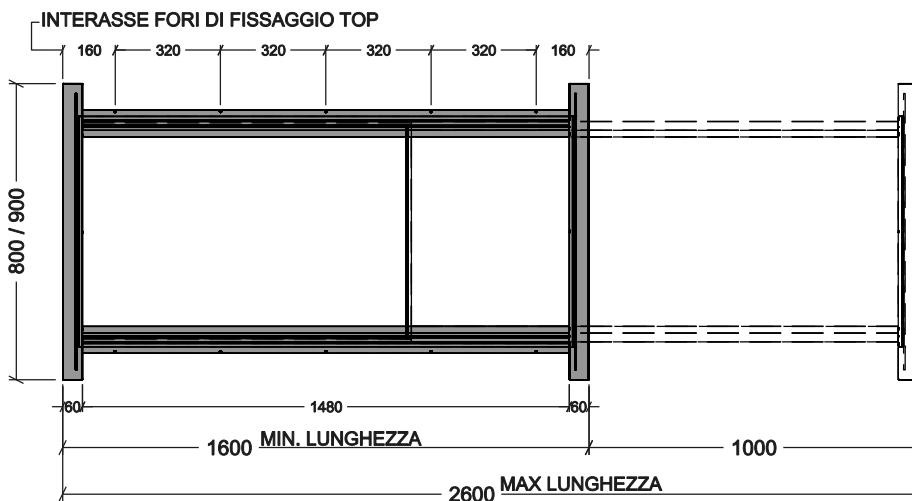

BASAMENTO ALLUNGABILE 160

PROSPETTO FRONTALE

PROSPETTO LATERALE

VISTA IN PIANTA

SISTEMA DI FISSAGGIO TOP TAVOLO

REALIZZATO CON TUBOLARE DIM. 60x60 mm.