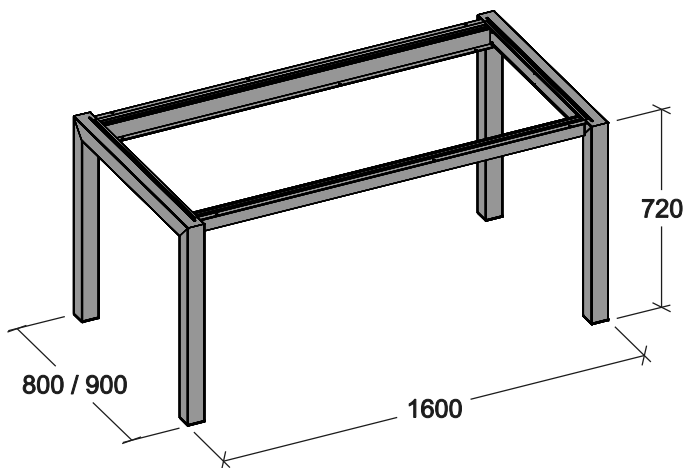

BASAMENTO ALLUNGABILE 160

PROSPETTO FRONTALE

PROSPETTO LATERALE

VISTA IN PIANTA

SISTEMA DI FISSAGGIO TOP TAVOLO

REALIZZATO CON TUBOLARE DIM. 60x60 mm.