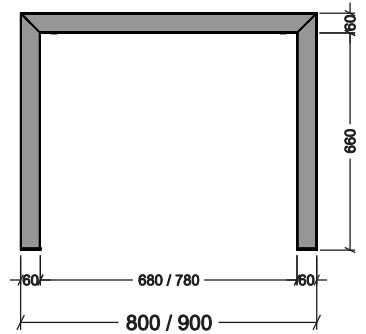

BASAMENTO ALLUNGABILE 160

PROSPETTO FRONTALE

PROSPETTO LATERALE

VISTA IN PIANTA

SISTEMA DI FISSAGGIO TOP TAVOLO

REALIZZATO CON TUBOLARE DIM. 60x60 mm.