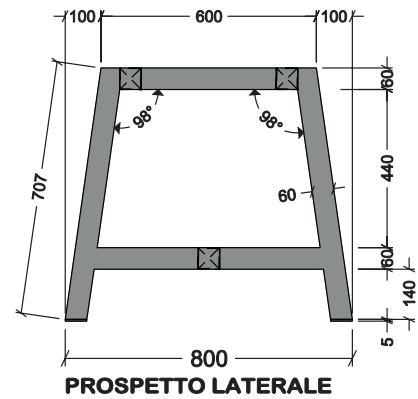

BASAMENTO TAVOLO 06

SISTEMA DI FISSAGGIO TOP TAVOLO

REALIZZATO
CON TUBOLARE
DIM. 60x60 mm.