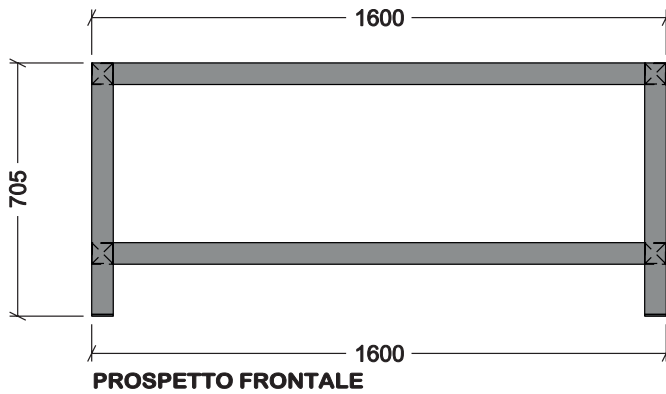

BASAMENTO TAVOLO 06

SISTEMA DI FISSAGGIO TOP TAVOLO

REALIZZATO
CON TUBOLARE
DIM. 60x60 mm.