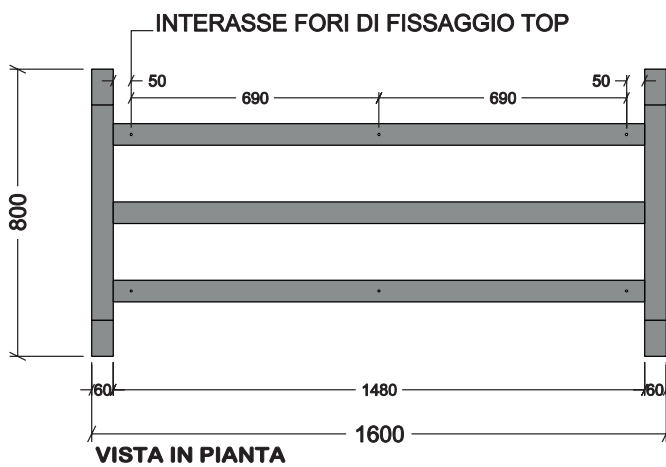

BASAMENTO TAVOLO 06

SISTEMA DI FISSAGGIO TOP TAVOLO

REALIZZATO
CON TUBOLARE
DIM. 60x60 mm.