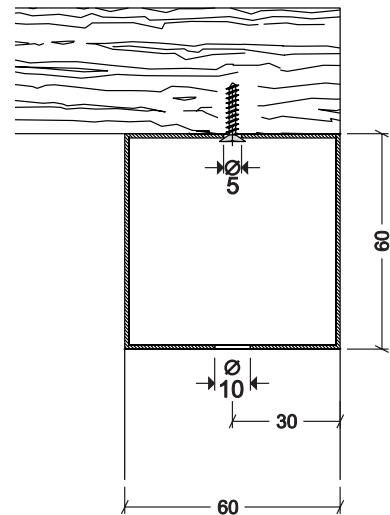

BASAMENTO TAVOLO 06

SISTEMA DI FISSAGGIO TOP TAVOLO

REALIZZATO
CON TUBOLARE
DIM. 60x60 mm.