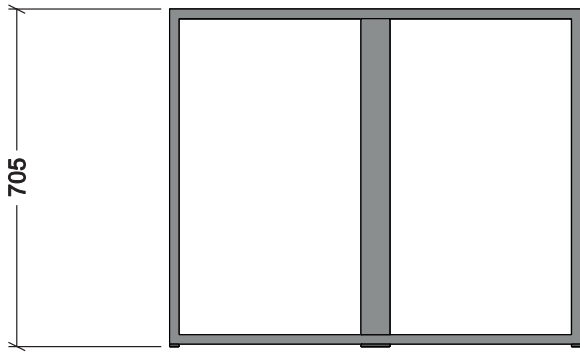

BASAMENTO TAVOLO 03

PROSPETTO FRONTALE

PROSPETTO LATERALE

VISTA IN PIANTA

SISTEMA DI FISSAGGIO
TOP TAVOLO

REALIZZATA CON
TUBOLARE
DIM. 60x20 mm.