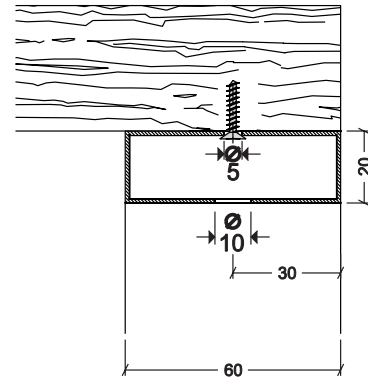

BASAMENTO TAVOLO 03

PROSPETTO FRONTALE

PROSPETTO LATERALE

VISTA IN PIANTA

SISTEMA DI FISSAGGIO
TOP TAVOLO

REALIZZATA CON
TUBOLARE
DIM. 60x20 mm.