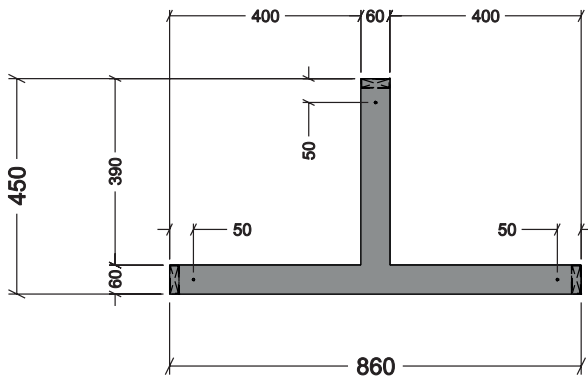

BASAMENTO TAVOLO 03

PROSPETTO FRONTALE

PROSPETTO LATERALE

VISTA IN PIANTA

SISTEMA DI FISSAGGIO
TOP TAVOLO

REALIZZATA CON
TUBOLARE
DIM. 60x20 mm.