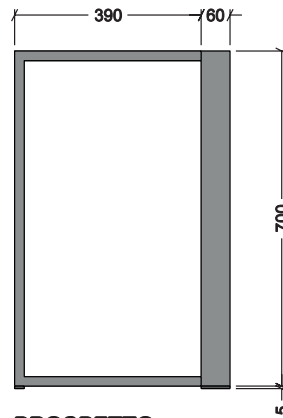

BASAMENTO TAVOLO 03

PROSPETTO FRONTALE

PROSPETTO LATERALE

VISTA IN PIANTA

SISTEMA DI FISSAGGIO
TOP TAVOLO

REALIZZATA CON
TUBOLARE
DIM. 60x20 mm.