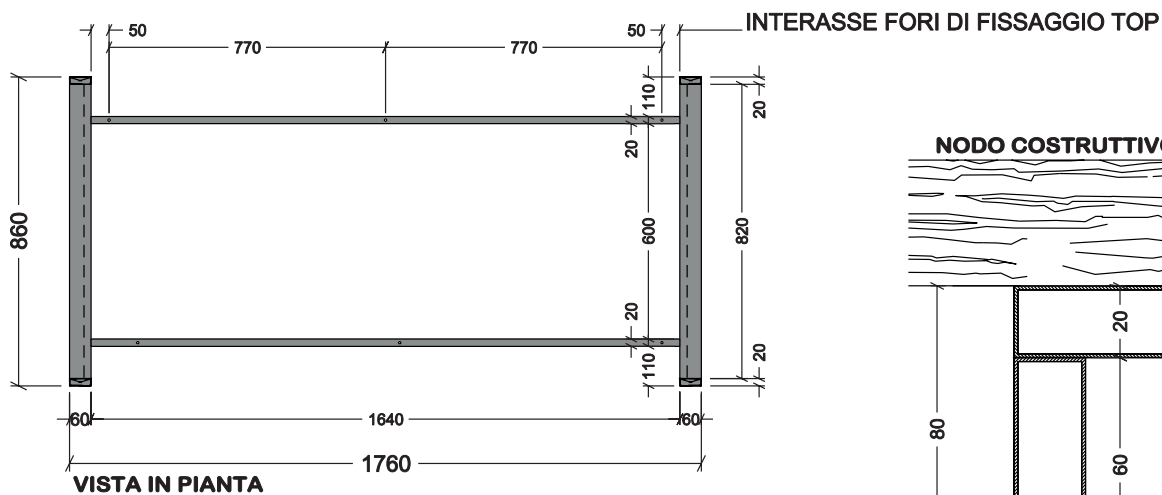

BASAMENTO TAVOLO 02

SISTEMA DI FISSAGGIO TOP TAVOLO

TUBOLARE
DIM. 80x20 mm.

TUBOLARE
DIM. 60x20 mm.

TUBOLARE
DIM. 60x20 mm.