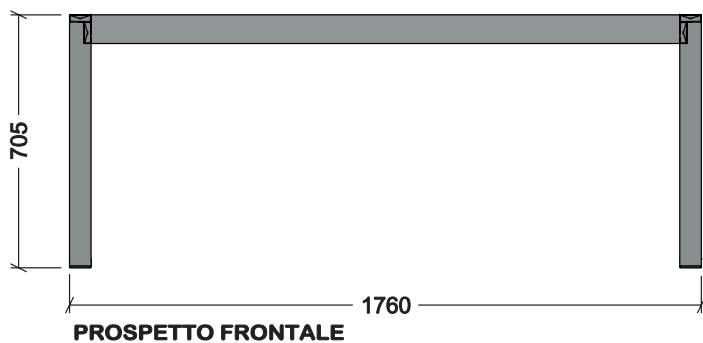

BASAMENTO TAVOLO 02

SISTEMA DI FISSAGGIO TOP TAVOLO

TUBOLARE
DIM. 80x20 mm.

TUBOLARE
DIM. 60x20 mm.

TUBOLARE
DIM. 60x20 mm.