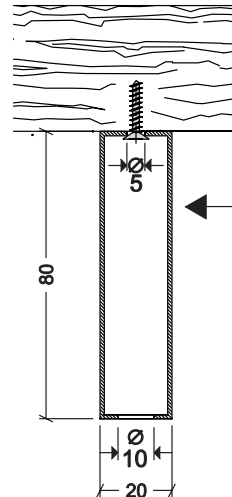

BASAMENTO TAVOLO 02

SISTEMA DI FISSAGGIO TOP TAVOLO

TUBOLARE
DIM. 80x20 mm.

TUBOLARE
DIM. 60x20 mm.

TUBOLARE
DIM. 60x20 mm.