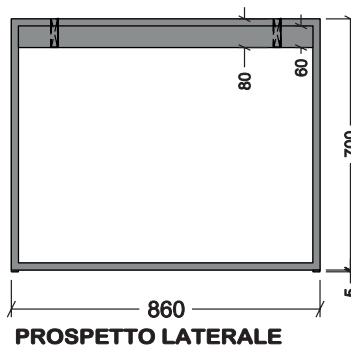

BASAMENTO TAVOLO 02

SISTEMA DI FISSAGGIO TOP TAVOLO

TUBOLARE
DIM. 80x20 mm.

TUBOLARE
DIM. 60x20 mm.

TUBOLARE
DIM. 60x20 mm.