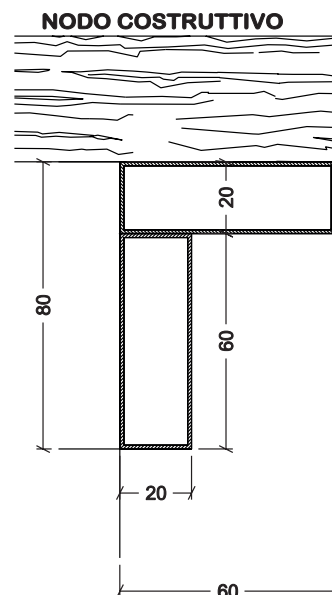

BASAMENTO TAVOLO 02

SISTEMA DI FISSAGGIO TOP TAVOLO

TUBOLARE
DIM. 80x20 mm.

TUBOLARE
DIM. 60x20 mm.

TUBOLARE
DIM. 60x20 mm.